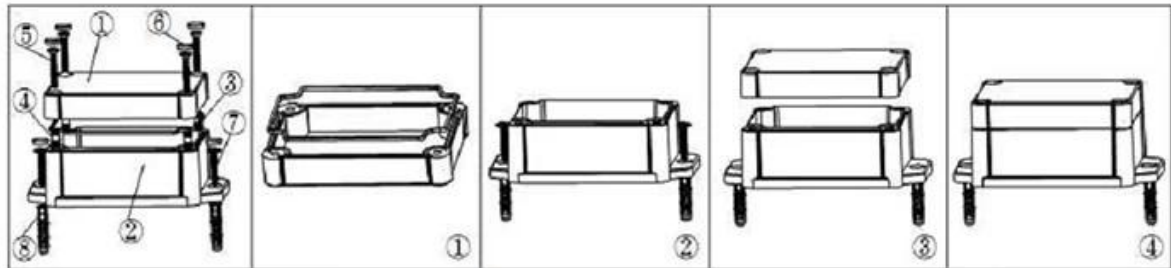

SZOMK

SZOMK

SZOMK

SZOMK

Epitheca (1PCS)
Material:PC
Color:Transparent

Hypotheca (1PCS)
Material:ABS
Color:Light Grey(FS20412)

Gasket (1PCS)
Material:Rubber
Size:96.5*64.5*1.8 mm

Copper Nut(6PCS)
Material:Copper
Standard:M4*10
Color:Copper