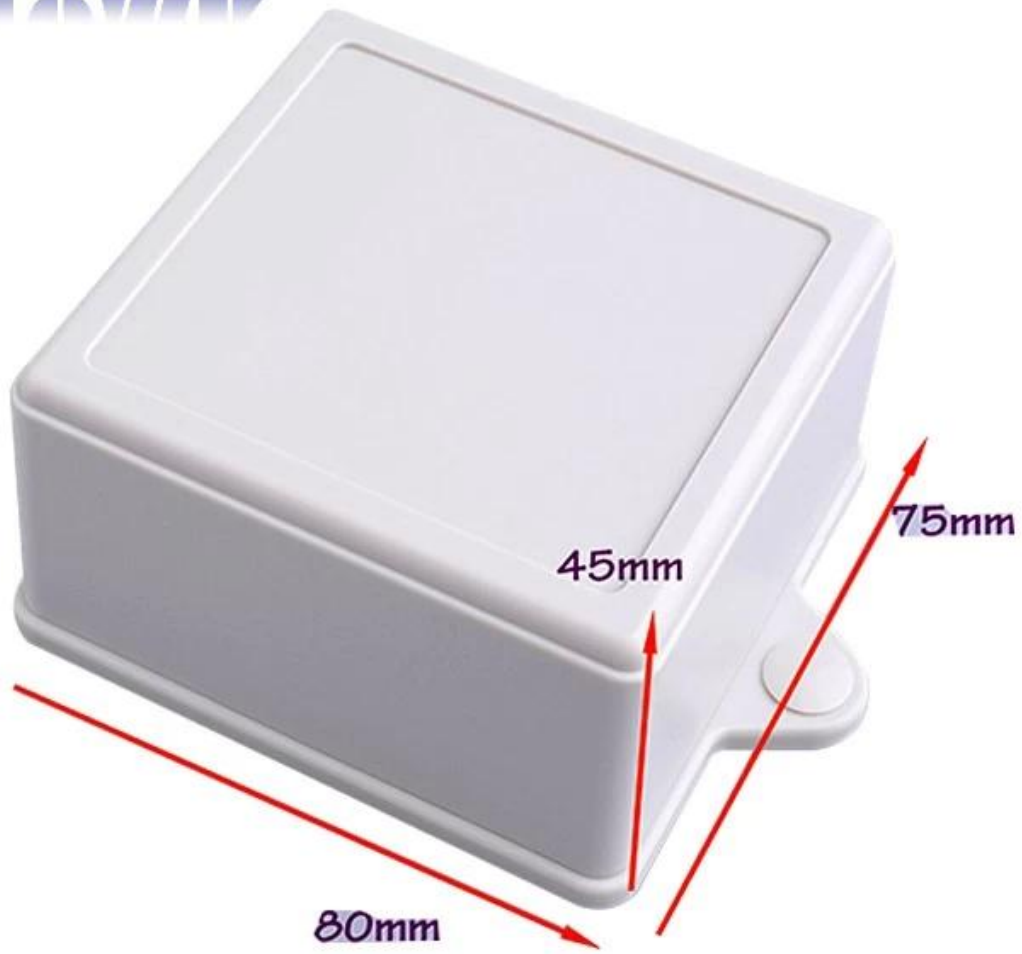

SZOMK

▶ **Enclosure Manufacturer**
www.chinaenclosure.com

SZOMK

SZOMK

4	螺母 M4	钢	4	PA2-M412	
3	螺钉	PP	2	S-5	
4	下壳	ABS	1	MS04-C1	
3	螺母 M4	钢	2	PA3M23	
2	螺母 M4	ABS	2	KN-300-01	
1	上壳	ABS	1	60010-01	
序号	零件名称	材料	数量	配件编号	备注
制图	审核	批准	产品名称	图样式仪表壳	视图
Drawing	Auditing	Confirm	Product Name		Project View
			产品型号	图样比例	1:1(原)
			Product Type	图样 50014	Drawing Scale
szomk.004@gmail.com					