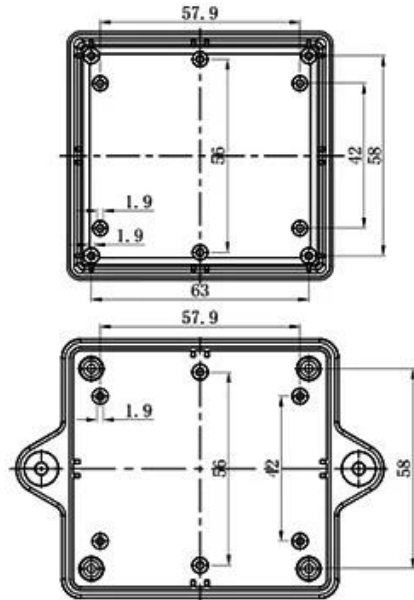

SZOMK

▶ **Enclosure Manufacturer**
www.chinaenclosure.com

SZOMK

SZOMK

4	螺母 M4	钢	4	PA2-M412	
3	螺钉	PP	2	S-5	
4	下壳	ABS	1	MS04-C1	
3	螺母 M4	钢	2	PA3M23	
2	螺母 M4	ABS	2	KN-300-01	
1	上壳	ABS	1	60010-01	
序号	零件名称	材料	数量	配件编号	备注
制图	审核	批准	产品名称	图样式仪表壳	视图
Drawing	Auditing	Confirm	Product Name		Project View
			产品型号	图样比例	1:1(原)
			Product Type	图样 50014	Drawing Scale
szomk.004@gmail.com					