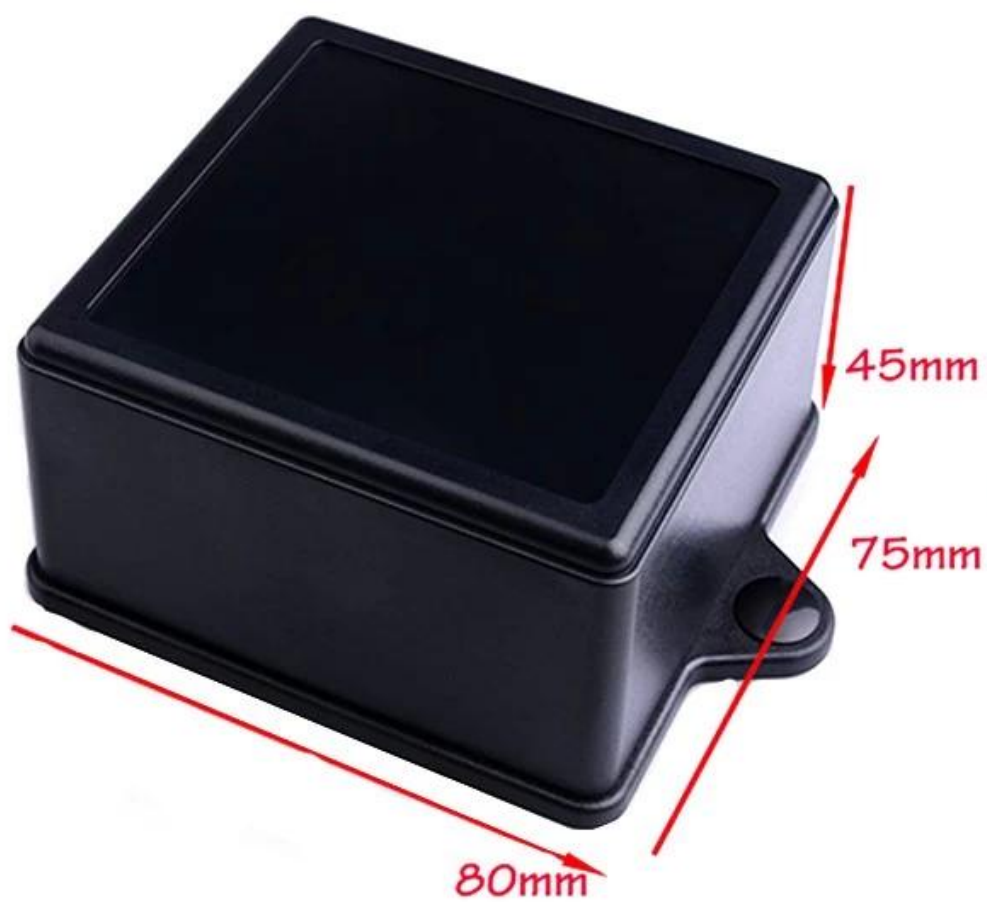

SZOMK

▶ **Enclosure Manufacturer**
www.chinaenclosure.com

SZOMK

SZOMK

4	螺母 M4	钢	4	PA2-M412	
3	螺钉	PP	2	S-5	
4	下壳	ABS	1	MS04-C1	
3	螺母 M4	钢	2	PA3M23	
2	螺母 M4	ABS	2	KN-300-01	
1	上壳	ABS	1	60010-01	
序号	零件名称	材料	数量	配件编号	备注
制图	审核	批准	产品名称	图样式仪表壳	视图
Drawing	Auditing	Confirm	Product Name		Project View
			产品型号	图样比例	1:1(原)
			Product Type	图样 50014	Drawing Scale
szomk.004@gmail.com					