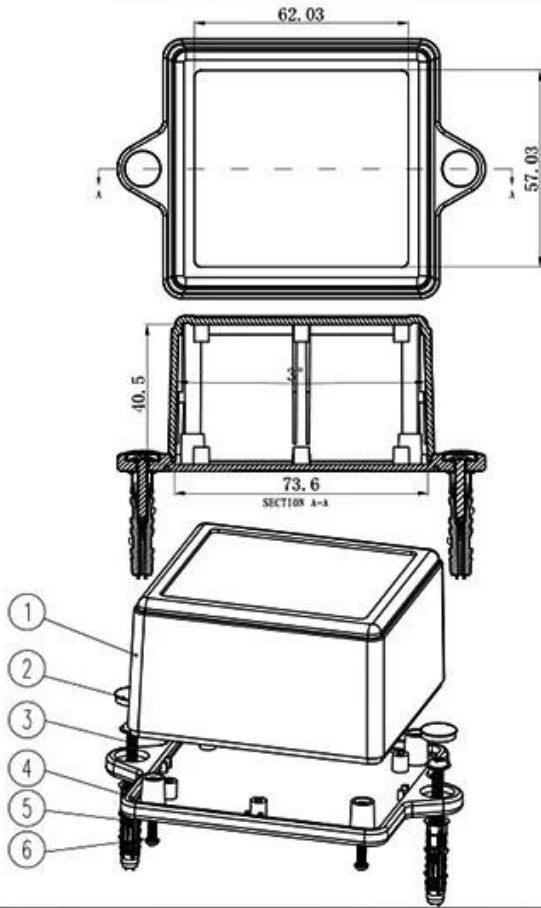

SZOMK

▶ **Enclosure Manufacturer**
www.chinaenclosure.com

SZOMK

SZOMK

4	螺母 M4	钢	4	PA2-M412	
3	螺钉	PP	2	S-5	
4	下壳	ABS	1	MS04-C1	
3	螺母 M4	钢	2	PA3M23	
2	螺母 M4	ABS	2	KN-300-01	
1	上壳	ABS	1	60010-01	
序号	零件名称	材料	数量	配件编号	备注
制图	审核	批准	产品名称	图样式仪表壳	视图
Drawing	Auditing	Confirm	Product Name		Project View
			产品型号	图样比例	1:1(原)
			Product Type	图样 50014	Drawing Scale
szomk.004@gmail.com					