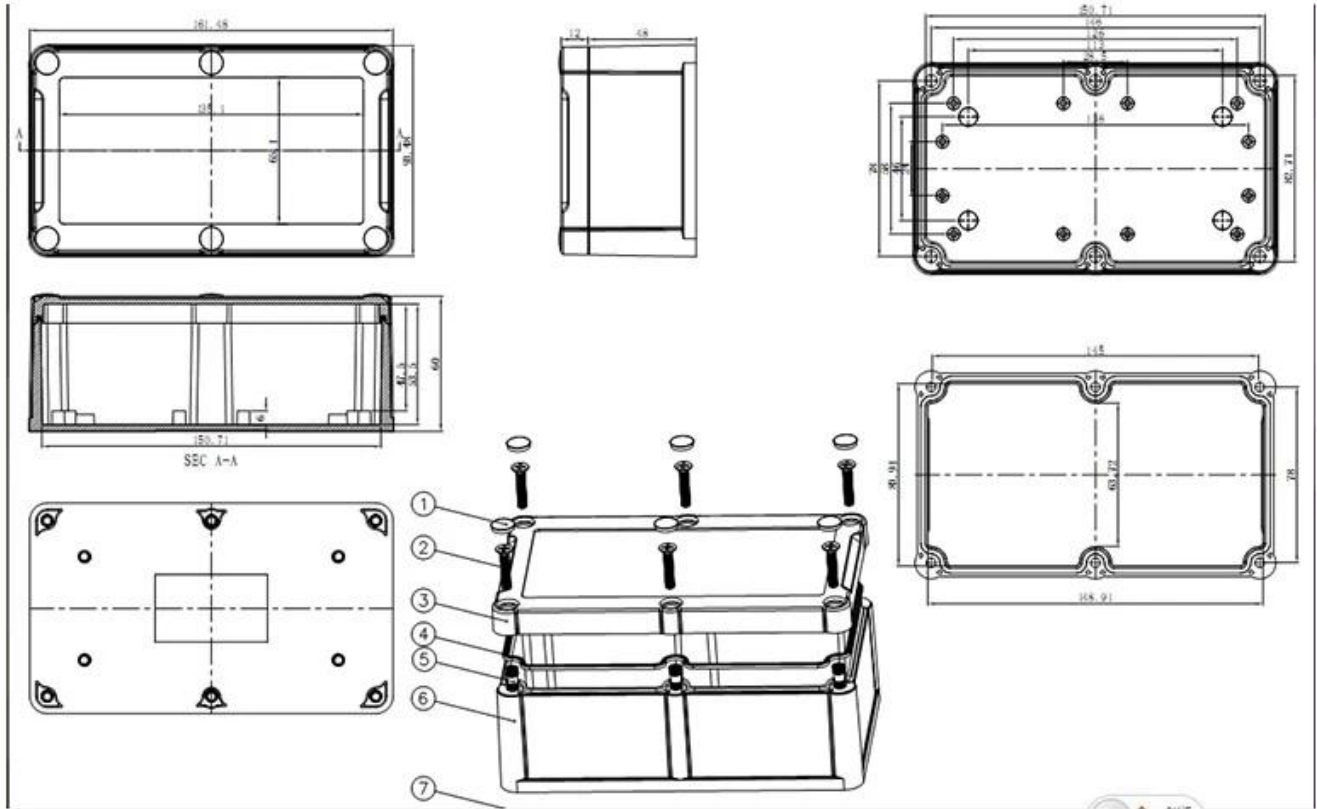

SZOMK

SZOMK

SZOMK

SZOMK

SZOMK

Epitheca (1PCS)
Material:PC
Color:Transparent

Hypotheca (1PCS)
Material:ABS
Color:Light Grey(FS20412)

Gasket (1PCS)
Material:Rubber
Size:113*113*1.8 mm

Copper Nut(6PCS)
Material:Copper
Standard:M4*10
Color:Copper

Grub Screw(6PCS)
Material:Stainless Steel
Standard:M4*25

Screw Lid(6PCS)
Material:ABS
Color:Light Grey(FS20412)

Self-Tapping Screw(4PCS)
Material:Iron
Standard:M4*30