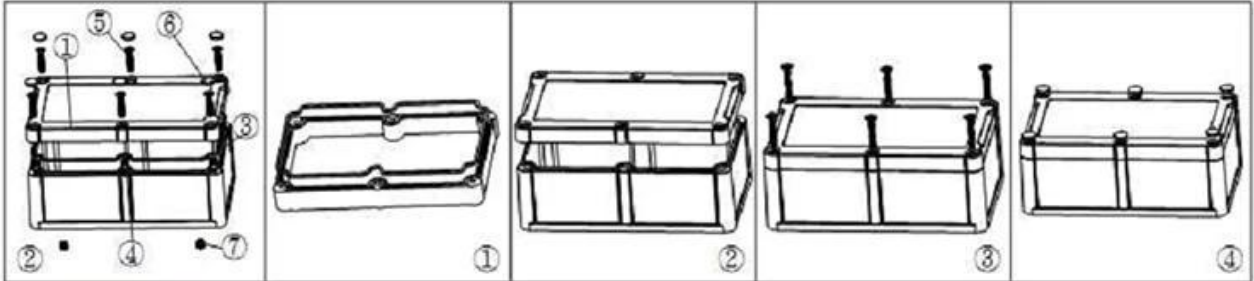

# SZOMK

**SZOMK**

**SZOMK**

**SZOMK**

**Epitheca (1PCS)**  
Material:ABS  
Color:Light Grey(FS20412)

**Hypotheca (1PCS)**  
Material:ABS  
Color:Light Grey(FS20412)

**Gasket (1PCS)**  
Material:Rubber  
Size:113\*113\*1.8 mm

**Copper Nut(6PCS)**  
Material:Copper  
Standard:M4\*10  
Color:Copper

**Grub Screw(6PCS)**  
Material:Stainless Steel  
Standard:M4\*25

**Screw Lid(6PCS)**  
Material:ABS  
Color:Light Grey(FS20412)

**Self-Tapping Screw(4PCS)**  
Material:Iron  
Standard:M4\*30