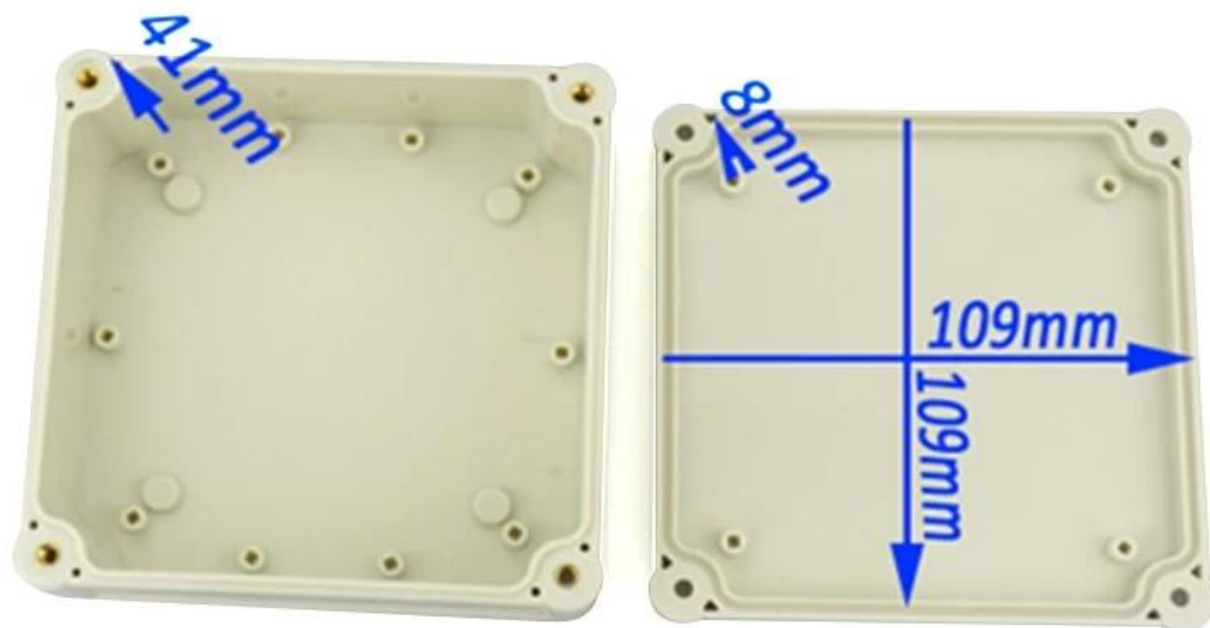

# SZOMK

**SZOMK**

**SZOMK**

**SZOMK**

**Epitheca (1PCS)**  
Material:ABS  
Color:Light Grey(FS20412)

**Hypotheca (1PCS)**  
Material:ABS  
Color:Light Grey(FS20412)

**Gasket (1PCS)**  
Material:Rubber  
Size:113\*113\*1.8 mm

**Copper Nut(6PCS)**  
Material:Copper  
Standard:M4\*10  
Color:Copper

**Grub Screw(6PCS)**  
Material:Stainless Steel  
Standard:M4\*25

**Screw Lid(6PCS)**  
Material:ABS  
Color:Light Grey(FS20412)

**Self-Tapping Screw(4PCS)**  
Material:Iron  
Standard:M4\*30

**Copper Nut(4PCS)**  
Material:M4\*5  
Color:Copper