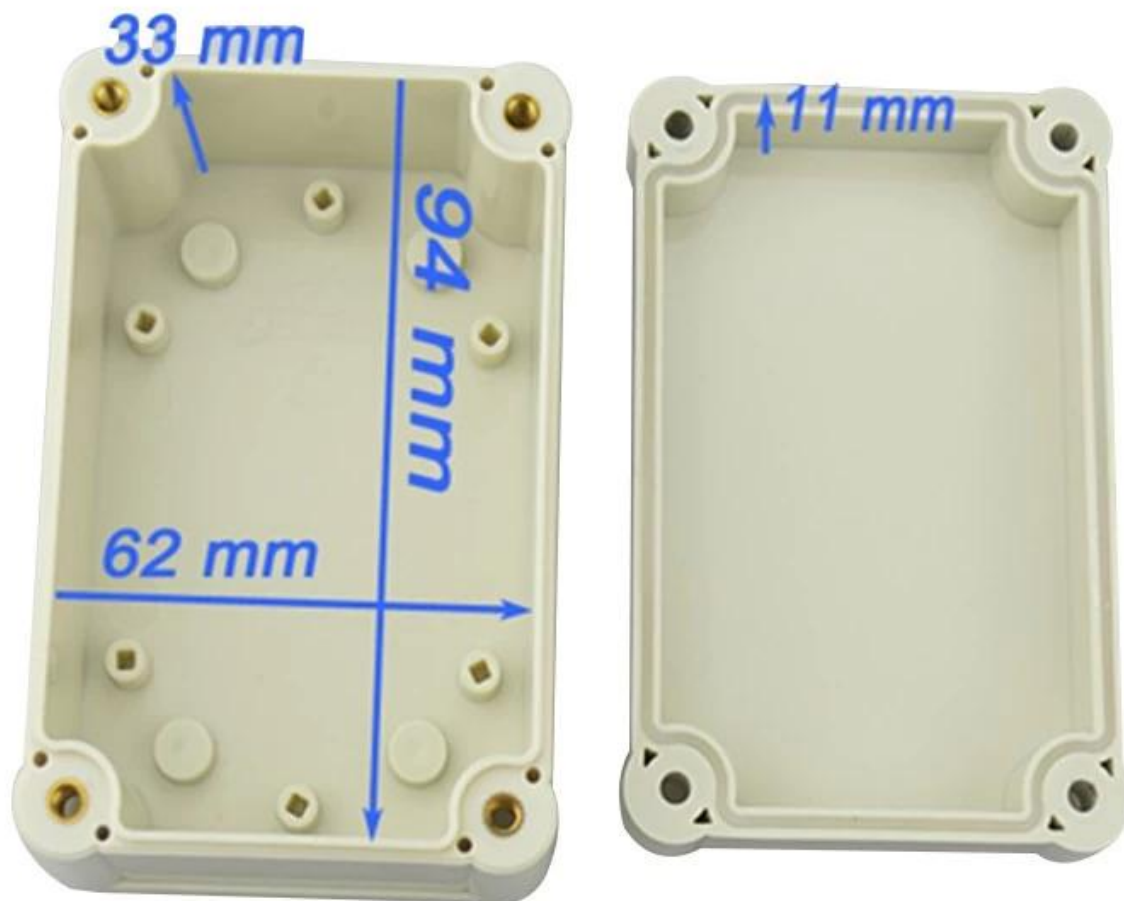

SZOMK

SZOMK

SZOMK

Epitheca (1PCS)
Material:PC
Color:Transparent

Hypotheca (1PCS)
Material:ABS
Color:Light Grey(FS20412)

Gasket (1PCS)
Material:Rubber
Size:96.5*64.5*1.8 mm

Copper Nut(4PCS)
Material:Copper
Standard:M4*10
Color:Copper

Grub Screw(4PCS)
Material:Stainless Steel
Standard:M4*25

Screw Lid(6PCS)
Material:ABS
Color:Light Grey(FS20412)

SZOMK

QQ

2819022460

Tel

86-755-83222882
86-13418600500

Add