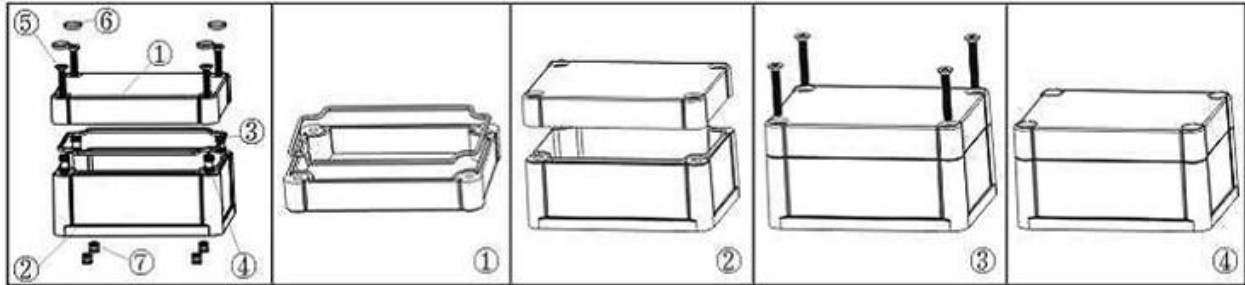

SZOMK

SZOMK

SZOMK

Epitheca (1PCS)
Material:PC
Color:Transparent

Hypotheca (1PCS)
Material:ABS
Color:Light Grey(FS20412)

Gasket (1PCS)
Material:Rubber
Size:96.5*64.5*1.8 mm

Copper Nut(4PCS)
Material:Copper
Standard:M4*10
Color:Copper

Grub Screw(4PCS)
Material:Stainless Steel
Standard:M4*25

Screw Lid(6PCS)
Material:ABS
Color:Light Grey(FS20412)

SZOMK

QQ

2819022460

Tel

86-755-83222882
86-13418600500

Add