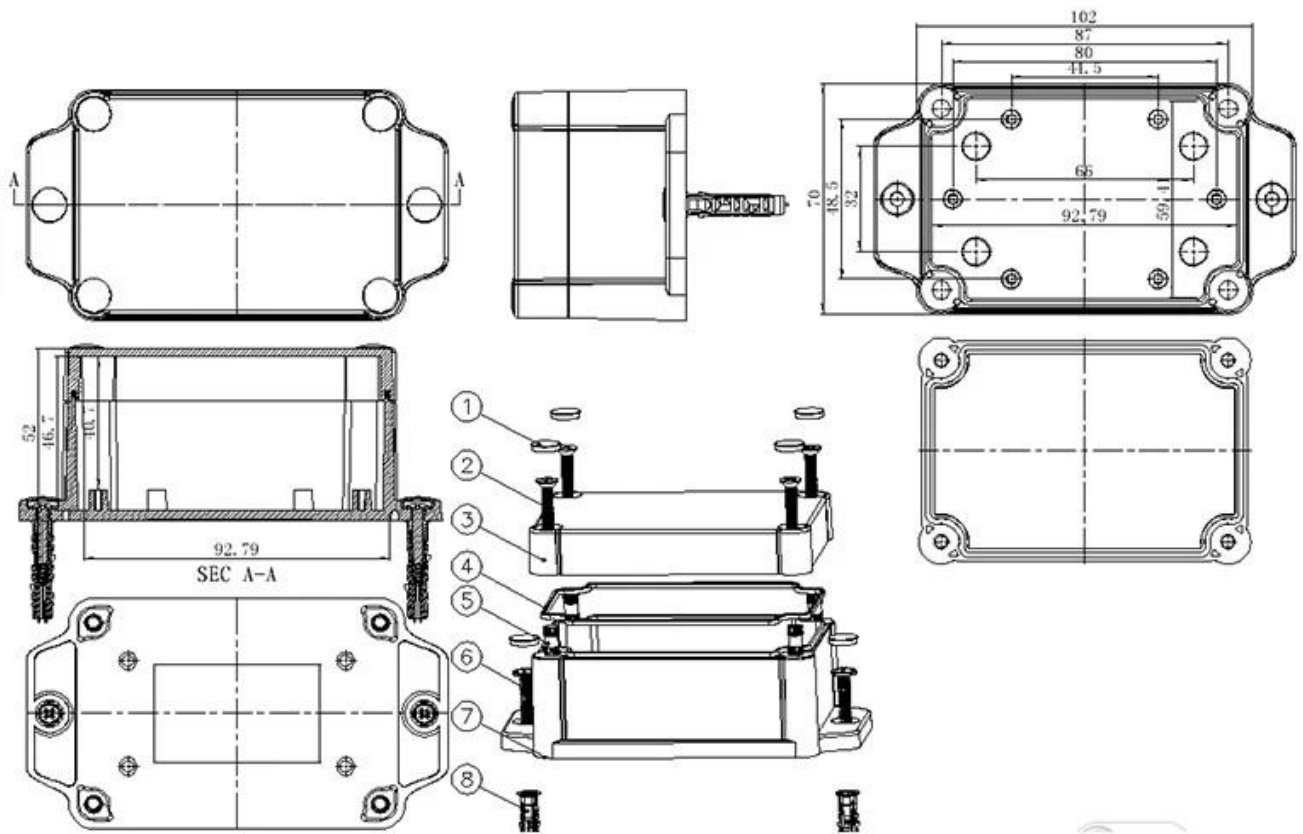

SZOMK

SZOMK

SZOMK

Epitheca (1PCS)
Material:PC
Color:Transparent

Hypotheca (1PCS)
Material:ABS
Color:Light Grey(FS20412)

Gasket (1PCS)
Material:Rubber
Size:96.5*64.5*1.8 mm

Copper Nut(4PCS)
Material:Copper
Standard:M4*10
Color:Copper

Grub Screw(4PCS)
Material:Stainless Steel
Standard:M4*25

Screw Lid(6PCS)
Material:ABS
Color:Light Grey(FS20412)

SZOMK

QQ

2819022460

Tel

86-755-83222882
86-13418600500

Add