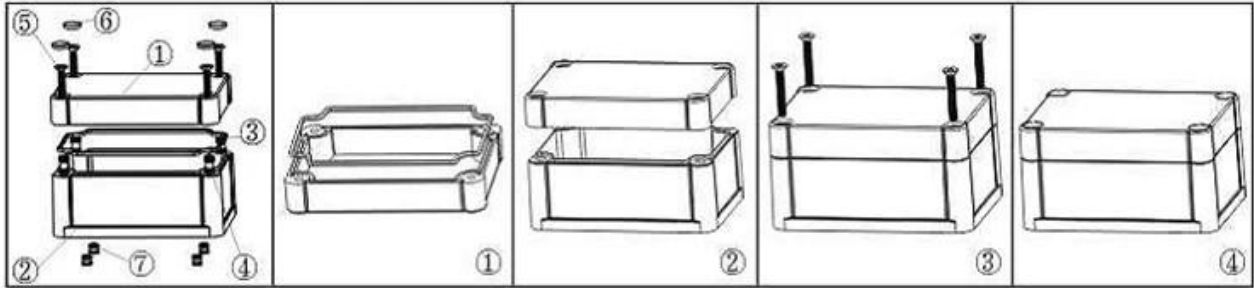

SZOMK

SZOMK

SZOMK

SZOMK

Epitheca (1PCS)
Material:ABS
Color:Light Grey(FS20412)

Hypotheca (1PCS)
Material:ABS
Color:Light Grey(FS20412)

Gasket (1PCS)
Material:Rubber
Size:96.5*64.5*1.8 mm

Copper Nut(4PCS)
Material:Copper
Standard:M4*10
Color:Copper

Grub Screw(4PCS)
Material:Stainless Steel
Standard:M4*25

Screw Lid(6PCS)
Material:ABS
Color:Light Grey(FS20412)