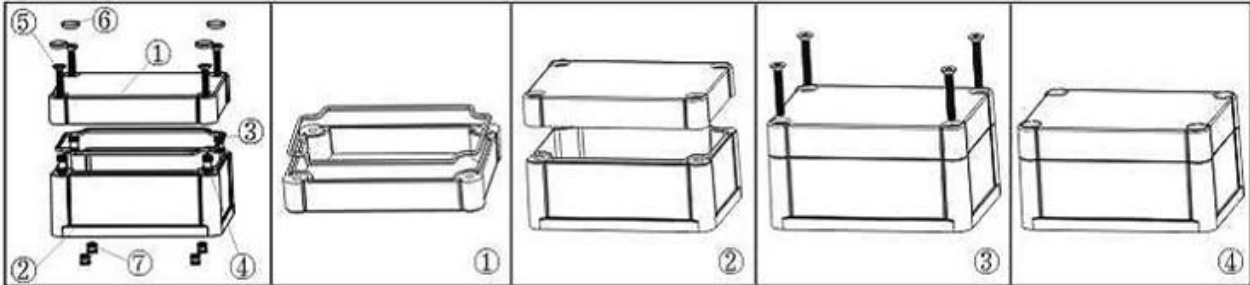

# SZOMK

**Epitheca (1PCS)**  
Material:ABS  
Color:Light Grey(FS20412)

**Hypotheca (1PCS)**  
Material:ABS  
Color:Light Grey(FS20412)

**Gasket (1PCS)**  
Material:Rubber  
Size:96.5\*64.5\*1.8 mm

**Copper Nut(4PCS)**  
Material:Copper  
Standard:M4\*10  
Color:Copper