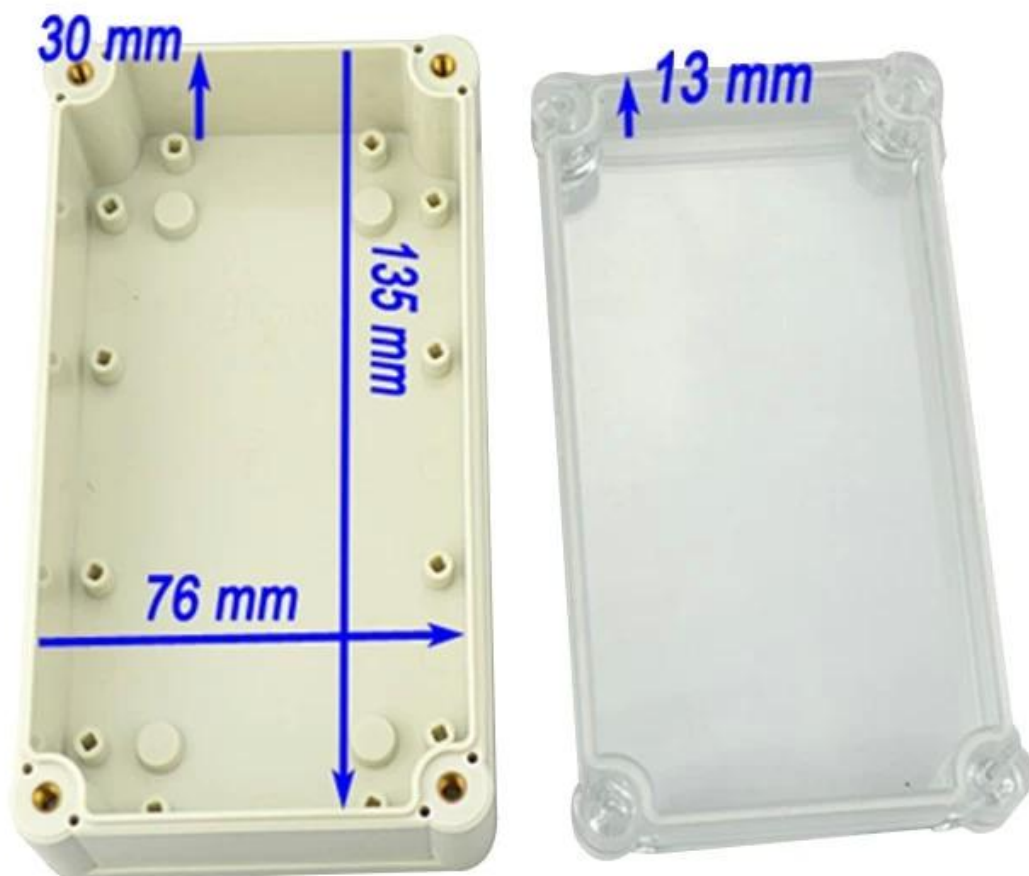

:[\[Blue text\]](#)

1
2
3
4
5 IP68
6

:[\[Blue text\]](#)

1
2
3
4

:[\[Blue text\]](#)

:[\[Blue text\]](#)

24

:[\[Blue text\]](#)

SZOMK

SZOMK

SZOMK

SZOMK

SZOMK

SZOMK

Epitheca (1PCS)
Material:ABS
Color:Light Grey(FS20412)

Hypotheca (1PCS)
Material:ABS
Color:Light Grey(FS20412)

Gasket (1PCS)
Material:Rubber
Size:96.5*64.5*1.8 mm

Copper Nut(4PCS)
Material:Copper
Standard:M4*10
Color:Copper

Grub Screw(4PCS)
Material:Stainless Steel
Standard:M4*25

Screw Lid(6PCS)
Material:ABS
Color:Light Grey(FS20412)