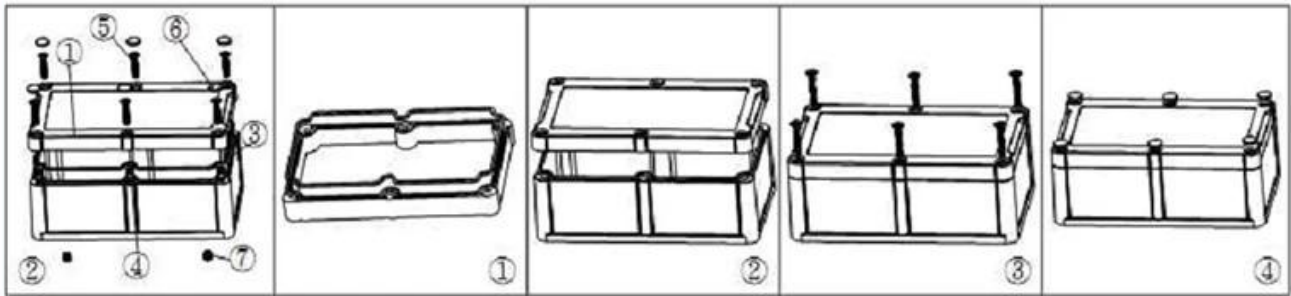

SZOMK

SZOMK

SZOMK

SZOMK

Epitheca (1PCS)
Material:ABS
Color:Light Grey(FS20412)

Hypotheca (1PCS)
Material:ABS
Color:Light Grey(FS20412)

Gasket (1PCS)
Material:Rubber
Size:113*113*1.8 mm

Copper Nut(6PCS)
Material:Copper
Standard:M4*10
Color:Copper

Grub Screw(6PCS)
Material:Stainless Steel
Standard:M4*25

Screw Lid(6PCS)
Material:ABS
Color:Light Grey(FS20412)

Self-Tapping Screw(4PCS)
Material:Iron
Standard:M4*30

Copper Nut(4PCS)
Material:M4*5
Color:Copper