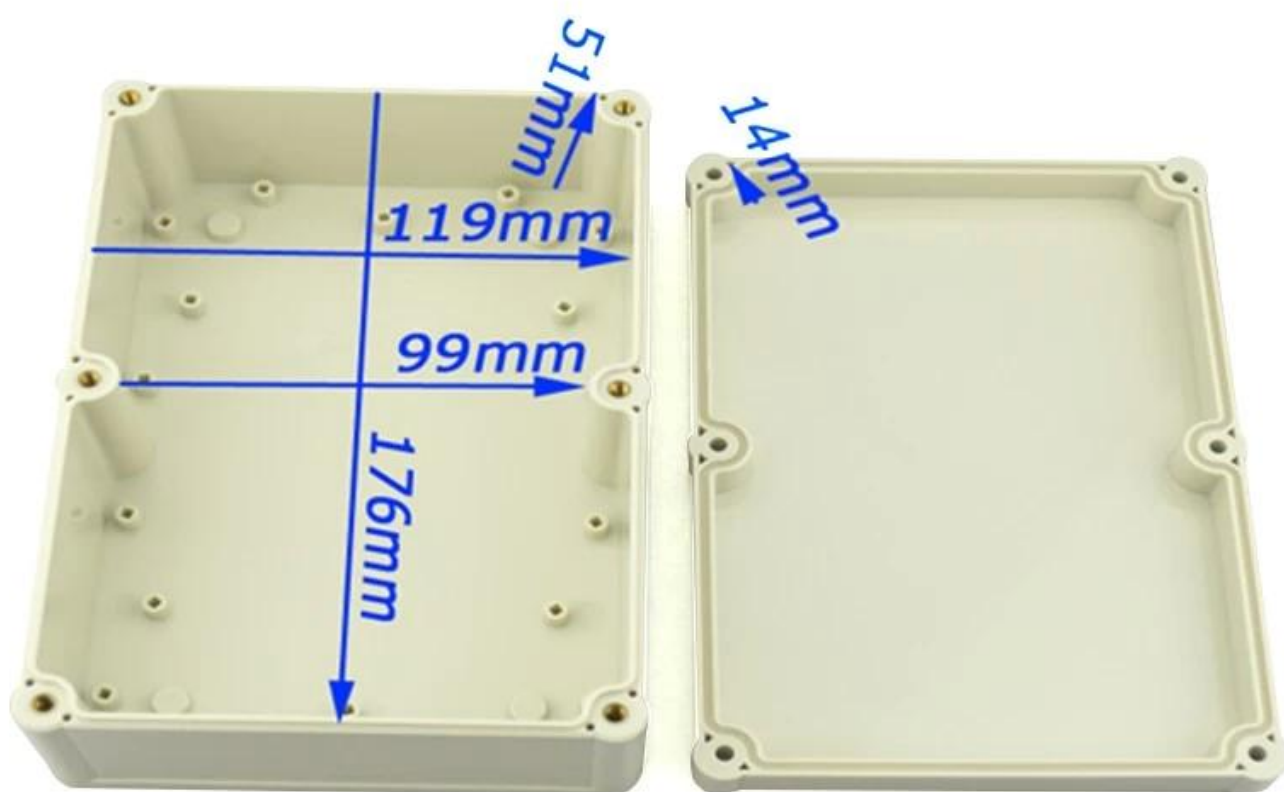

SZOMK

SZOMK

SZOMK

SZOMK

Epitheca (1PCS)
Material:ABS
Color:Light Grey(FS20412)

Hypotheca (1PCS)
Material:ABS
Color:Light Grey(FS20412)

Gasket (1PCS)
Material:Rubber
Size:113*113*1.8 mm

Copper Nut(6PCS)
Material:Copper
Standard:M4*10
Color:Copper

Grub Screw(6PCS)
Material:Stainless Steel
Standard:M4*25

Screw Lid(6PCS)
Material:ABS
Color:Light Grey(FS20412)

Self-Tapping Screw(4PCS)
Material:Iron
Standard:M4*30

Copper Nut(4PCS)
Material:M4*5
Color:Copper