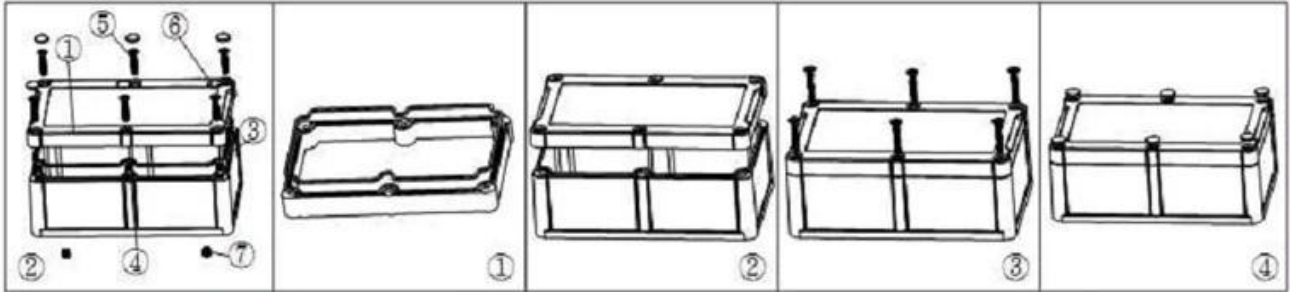

# SZOMK

**Epitheca (1PCS)**  
Material:PC  
Color:Transparent

**Hypotheca (1PCS)**  
Material:ABS  
Color:Light Grey(FS20412)

**Gasket (1PCS)**  
Material:Rubber  
Size:113\*113\*1.8 mm

**Copper Nut(6PCS)**  
Material:Copper  
Standard:M4\*10  
Color:Copper