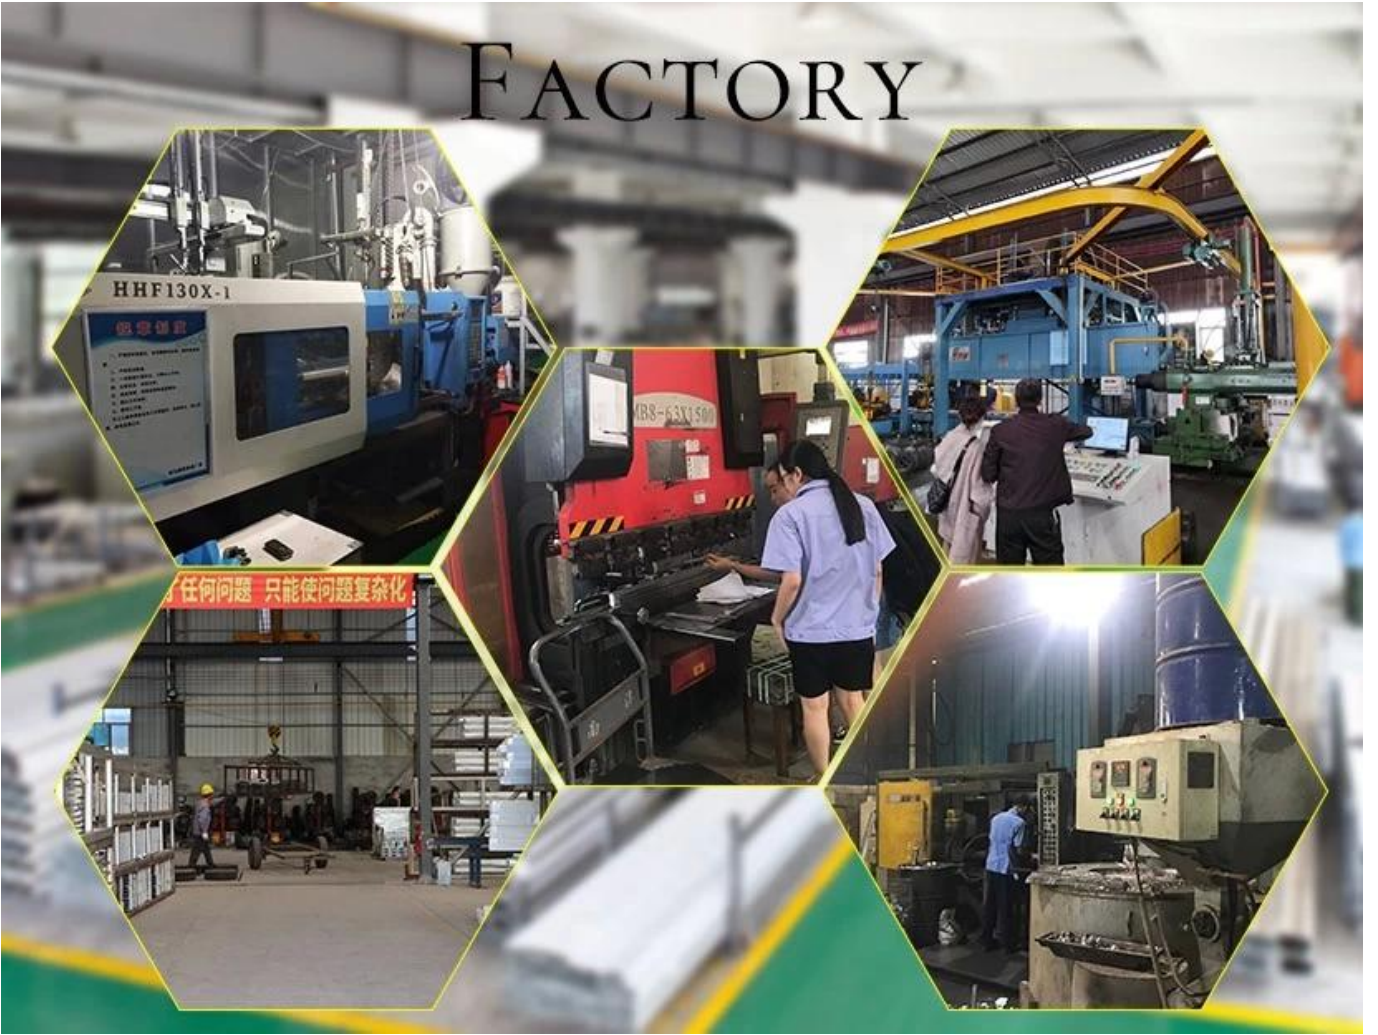

FACTORY

□□□□□□