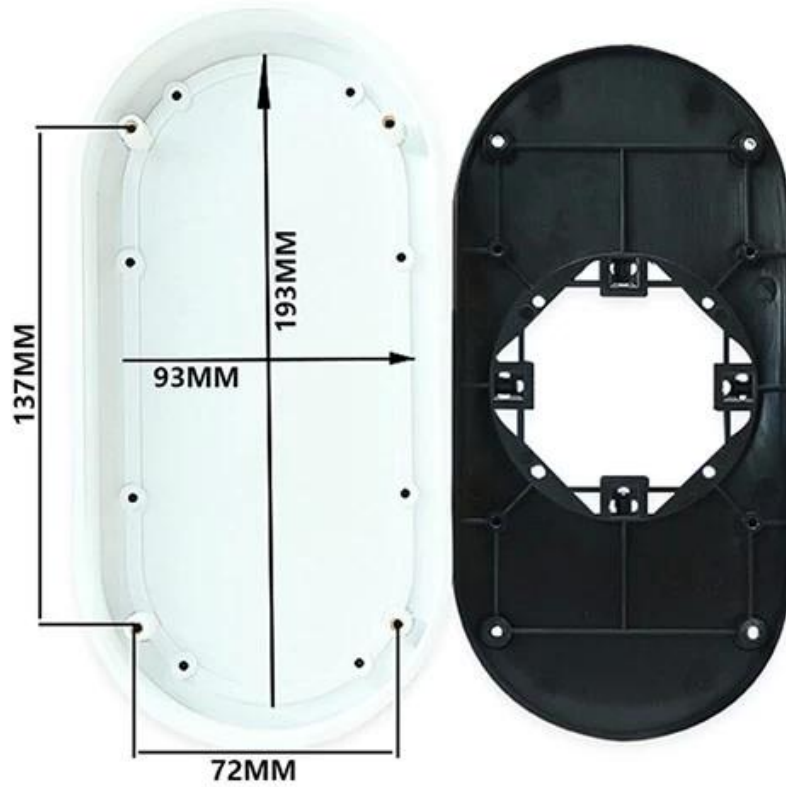

AK-S-126-A1

SZOMK

200*100*32mm

224g

AK-S-126-A1

SZOMK

200*100*32mm

224g