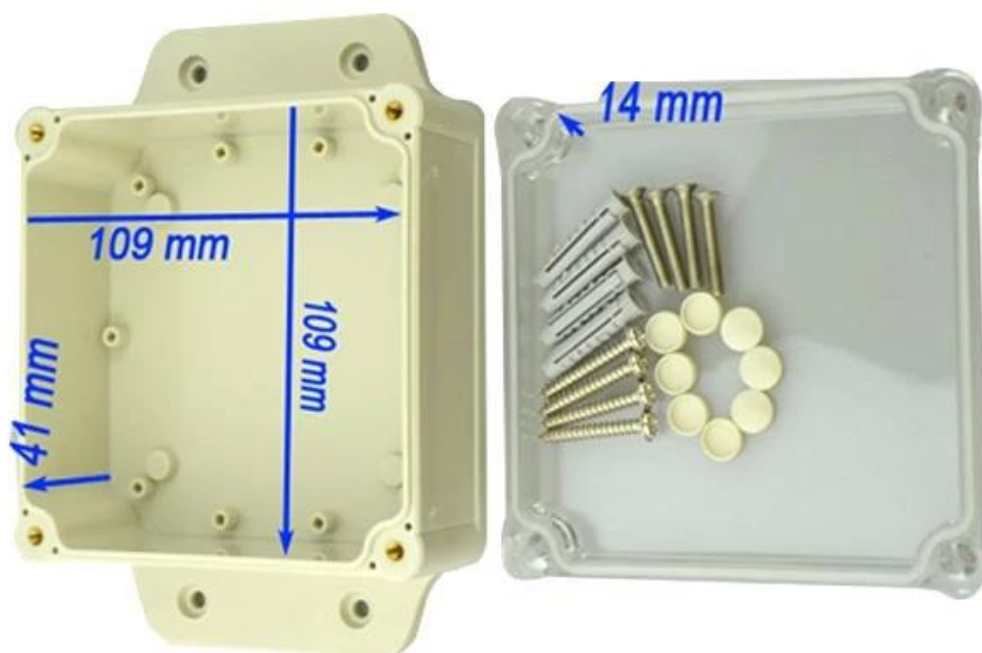

: 00000 00000000

000000000000 00000000 00000000000000 0000000000 00 00000 0000 00000000 0000 000000000 00 0000 000000
!00000 24 00000 0000000 000000000 0000 00000000 000000000 00000000

0000000000 00000000 00000000 00 00000000 0000 00000000:

SZOMK

SZOMK

SZOMK

SZOMK

Epitheca (1PCS)
Material:PC
Color:Transparent

Hypotheca (1PCS)
Material:ABS
Color:Light Grey(FS20412)

Gasket (1PCS)
Material:Rubber
Size:113*113*1.8 mm

Copper Nut(6PCS)
Material:Copper
Standard:M4*10
Color:Copper

Grub Screw(6PCS)
Material:Stainless Steel
Standard:M4*25

Screw Lid(6PCS)
Material:ABS
Color:Light Grey(FS20412)

Self-Tapping Screw(4PCS)
Material:Iron
Standard:M4*30

Wall Nail(4PCS)
Material:PP
Color:Light Grey(CM906)