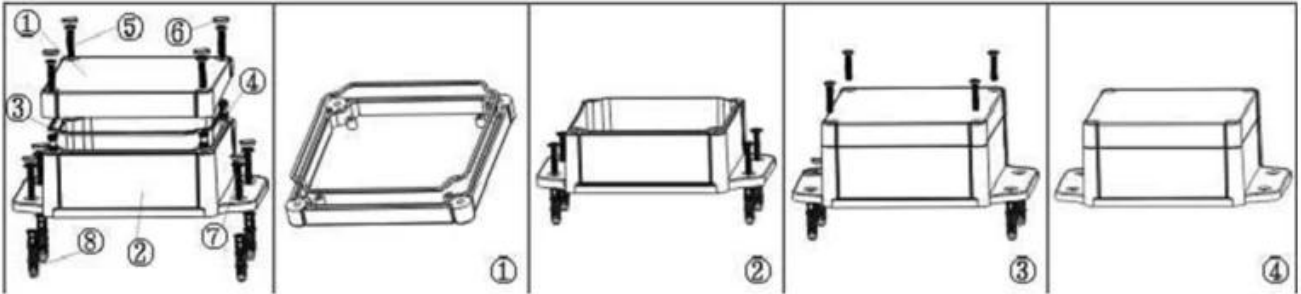

SZOMK

SZOMK

SZOMK

SZOMK

Epitheca (1PCS)
Material:PC
Color:Transparent

Hypotheca (1PCS)
Material:ABS
Color:Light Grey(FS20412)

Gasket (1PCS)
Material:Rubber
Size:113*113*1.8 mm

Copper Nut(6PCS)
Material:Copper
Standard:M4*10
Color:Copper