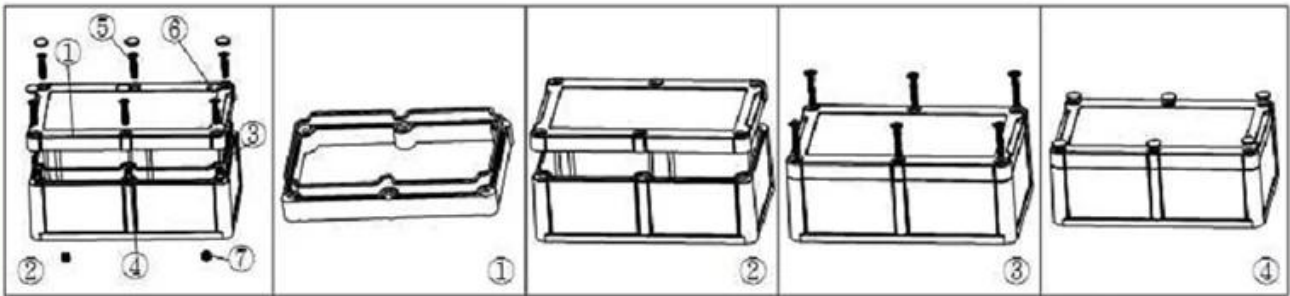

# SZOMK

**Epitheca (1PCS)**  
Material:ABS  
Color:Light Grey(FS20412)

**Hypotheca (1PCS)**  
Material:ABS  
Color:Light Grey(FS20412)

**Gasket (1PCS)**  
Material:Rubber  
Size:113\*113\*1.8 mm

**Copper Nut(6PCS)**  
Material:Copper  
Standard:M4\*10  
Color:Copper