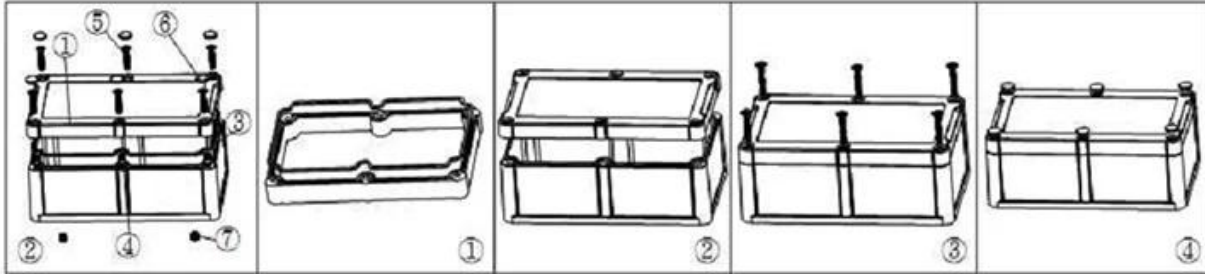

SZOMK

SZOMK

SZOMK

SZOMK

Epitheca (1PCS)
Material:PC
Color:Transparent

Hypotheca (1PCS)
Material:ABS
Color:Light Grey(FS20412)

Gasket (1PCS)
Material:Rubber
Size:113*113*1.8 mm

Copper Nut(6PCS)
Material:Copper
Standard:M4*10
Color:Copper

Grub Screw(6PCS)
Material:Stainless Steel
Standard:M4*25

Screw Lid(6PCS)
Material:ABS
Color:Light Grey(FS20412)

Self-Tapping Screw(4PCS)
Material:Iron
Standard:M4*30

Copper Nut(4PCS)
Material:M4*5
Color:Copper