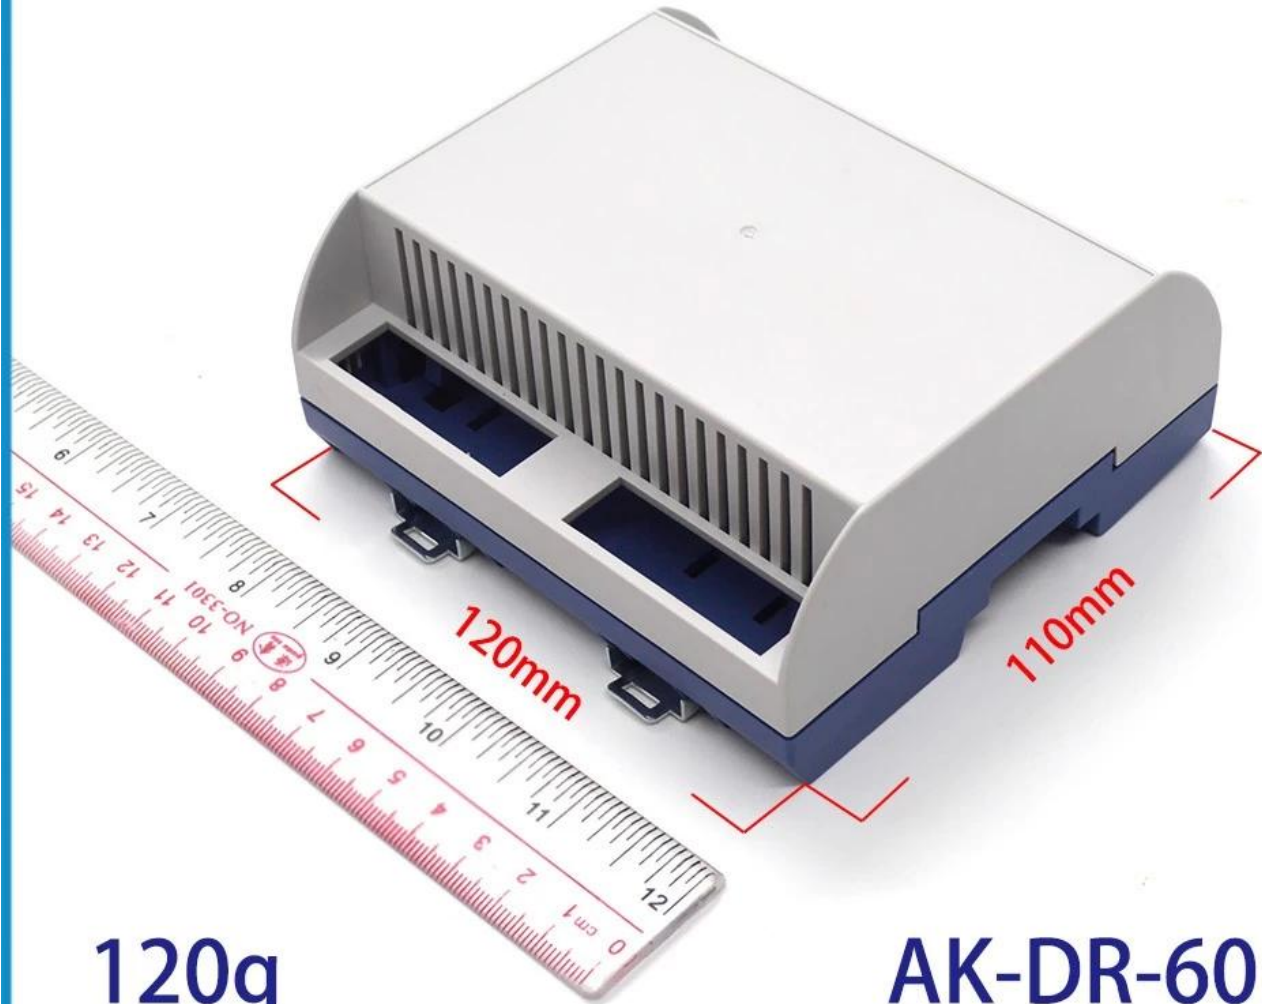

SZOMK

120*110*51 mm

120g

AK-DR-60