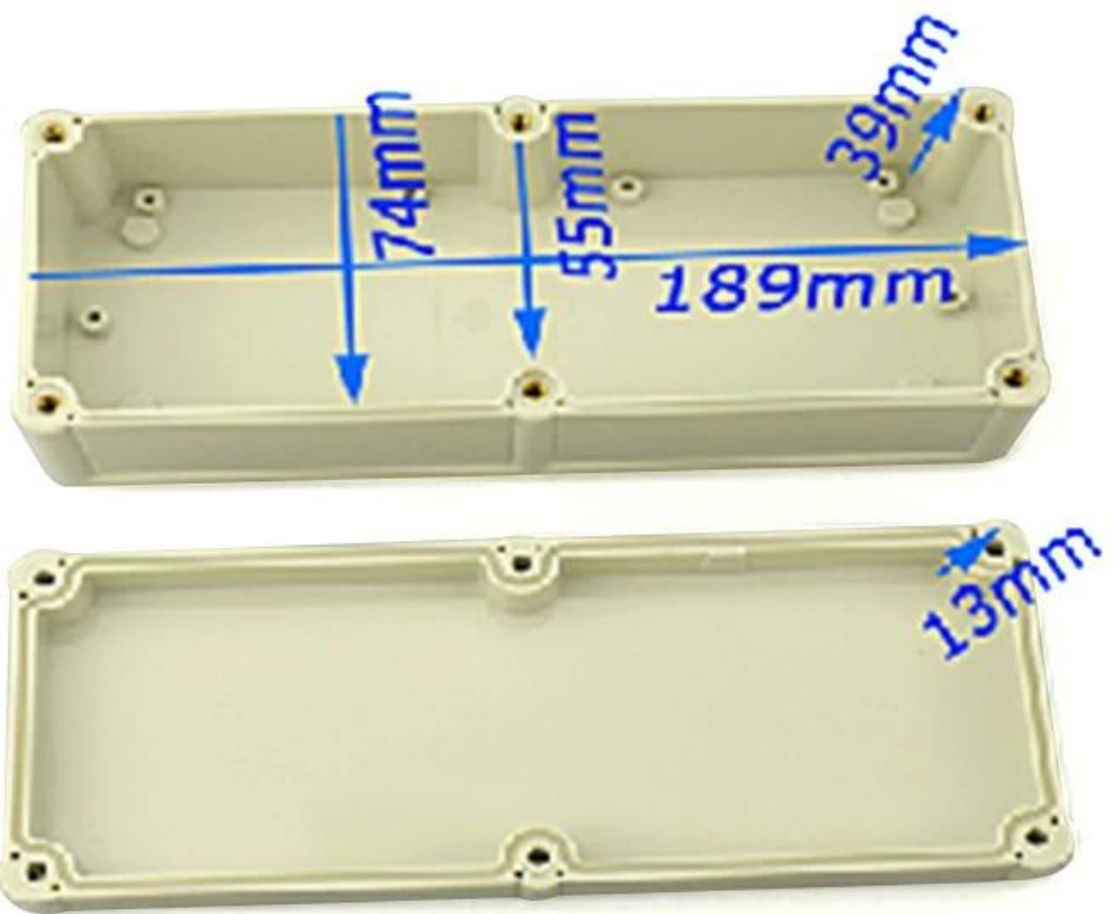

SZOMK

SZOMK

SZOMK

SZOMK

SZOMK

Epitheca (1PCS)
Material:PC
Color:Transparent

Hypotheca (1PCS)
Material:ABS
Color:Light Grey(FS20412)

Gasket (1PCS)
Material:Rubber
Size:113*113*1.8 mm

Copper Nut(6PCS)
Material:Copper
Standard:M4*10
Color:Copper

Grub Screw(6PCS)
Material:Stainless Steel
Standard:M4*25

Screw Lid(6PCS)
Material:ABS
Color:Light Grey(FS20412)

Self-Tapping Screw(4PCS)
Material:Iron
Standard:M4*30

Copper Nut(4PCS)
Material:M4*5
Color:Copper