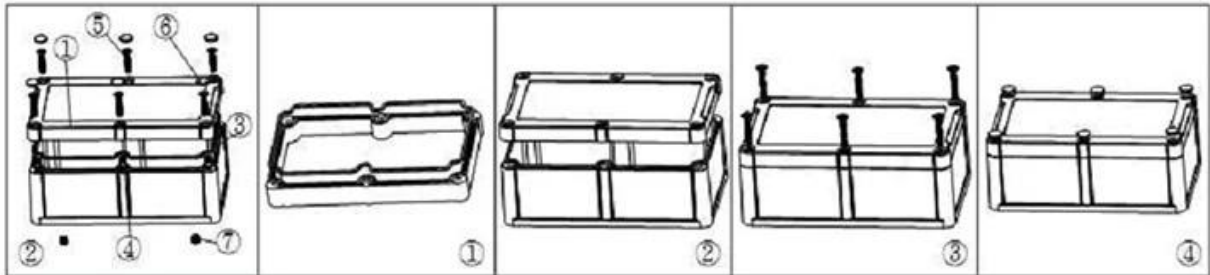

SZOMK

SZOMK

SZOMK

SZOMK

SZOMK

Epitheca (1PCS)
Material:PC
Color:Transparent

Hypotheca (1PCS)
Material:ABS
Color:Light Grey(FS20412)

Gasket (1PCS)
Material:Rubber
Size:113*113*1.8 mm

Copper Nut(6PCS)
Material:Copper
Standard:M4*10
Color:Copper

Grub Screw(6PCS)
Material:Stainless Steel
Standard:M4*25

Screw Lid(6PCS)
Material:ABS
Color:Light Grey(FS20412)

Self-Tapping Screw(4PCS)
Material:Iron
Standard:M4*30

Copper Nut(4PCS)
Material:M4*5
Color:Copper