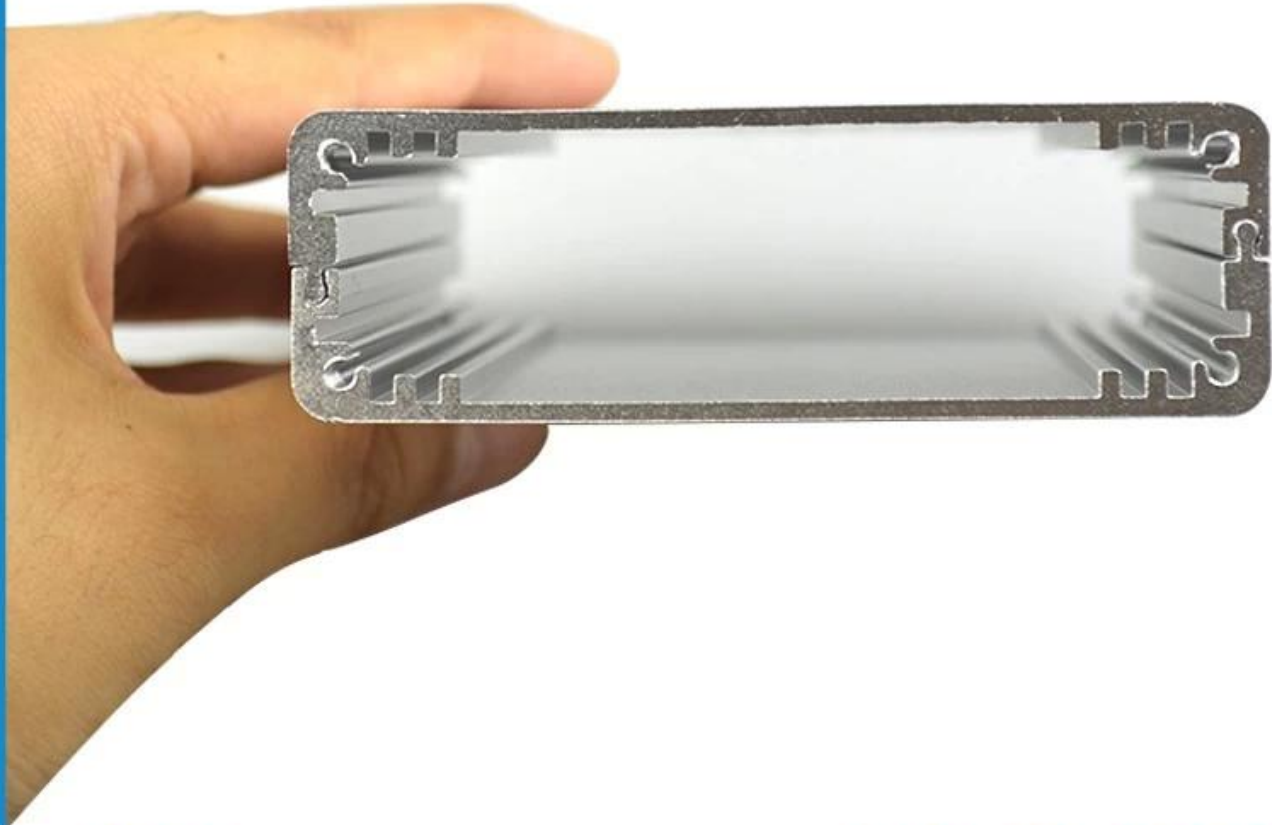

SZOMK

Aluminum Box

29x90x100mm

173g

AK-C-C30