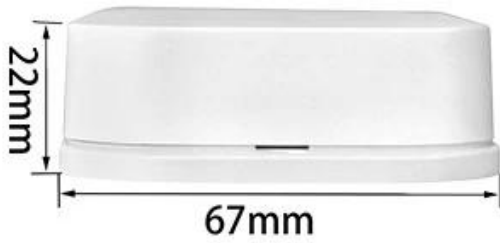

SZOMK

124*67*22mm

56g

AK-W-67

SZOMK

124*67*22mm

56g

AK-W-67

SZOMK

124*67*22mm

56g

AK-W-67