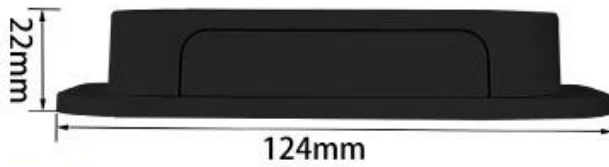

SZOMK

124*67*22mm

56g

AK-W-67

SZOMK

124*67*22mm

56g

AK-W-67

SZOMK

124*67*22mm

56g

AK-W-67