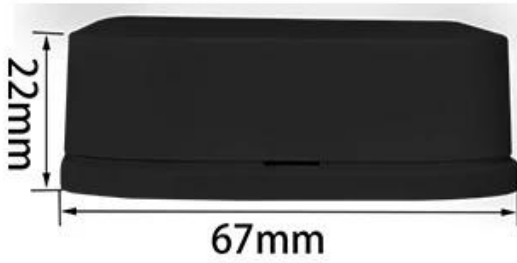

SZOMK

124*67*22mm

56g