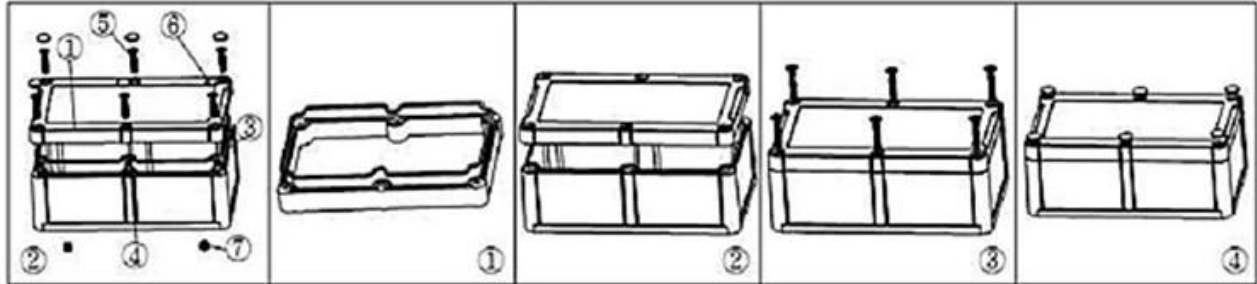

SZOMK

SZOMK

SZOMK

SZOMK

Epitheca (1PCS)
Material:ABS
Color:Light Grey(FS20412)

Hypotheca (1PCS)
Material:ABS
Color:Light Grey(FS20412)

Gasket (1PCS)
Material:Rubber
Size:113*113*1.8 mm

Copper Nut(6PCS)
Material:Copper
Standard:M4*10
Color:Copper

Grub Screw(6PCS)
Material:Stainless Steel
Standard:M4*25

Screw Lid(6PCS)
Material:ABS
Color:Light Grey(FS20412)

Self-Tapping Screw(4PCS)
Material:Iron
Standard:M4*30

Copper Nut(4PCS)
Material:M4*5
Color:Copper