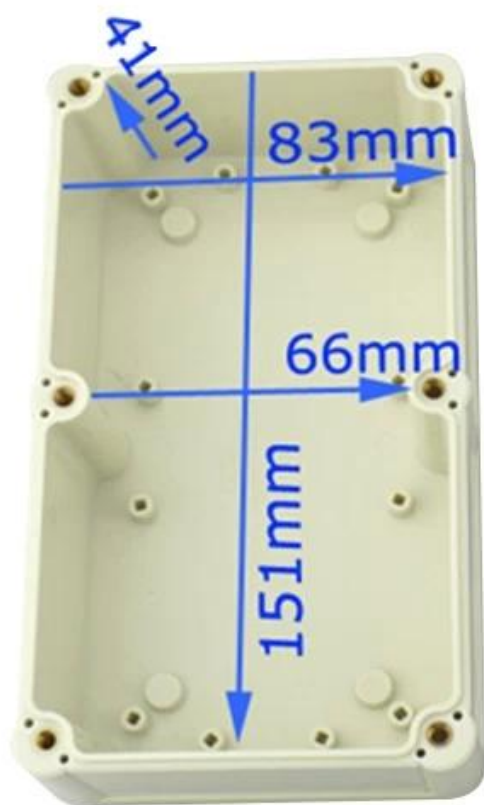

SZOMK

SZOMK

SZOMK

SZOMK

Epitheca (1PCS)
Material:ABS
Color:Light Grey(FS20412)

Hypotheca (1PCS)
Material:ABS
Color:Light Grey(FS20412)

Gasket (1PCS)
Material:Rubber
Size:113*113*1.8 mm

Copper Nut(6PCS)
Material:Copper
Standard:M4*10
Color:Copper

Grub Screw(6PCS)
Material:Stainless Steel
Standard:M4*25

Screw Lid(6PCS)
Material:ABS
Color:Light Grey(FS20412)

Self-Tapping Screw(4PCS)
Material:Iron
Standard:M4*30

Copper Nut(4PCS)
Material:M4*5
Color:Copper