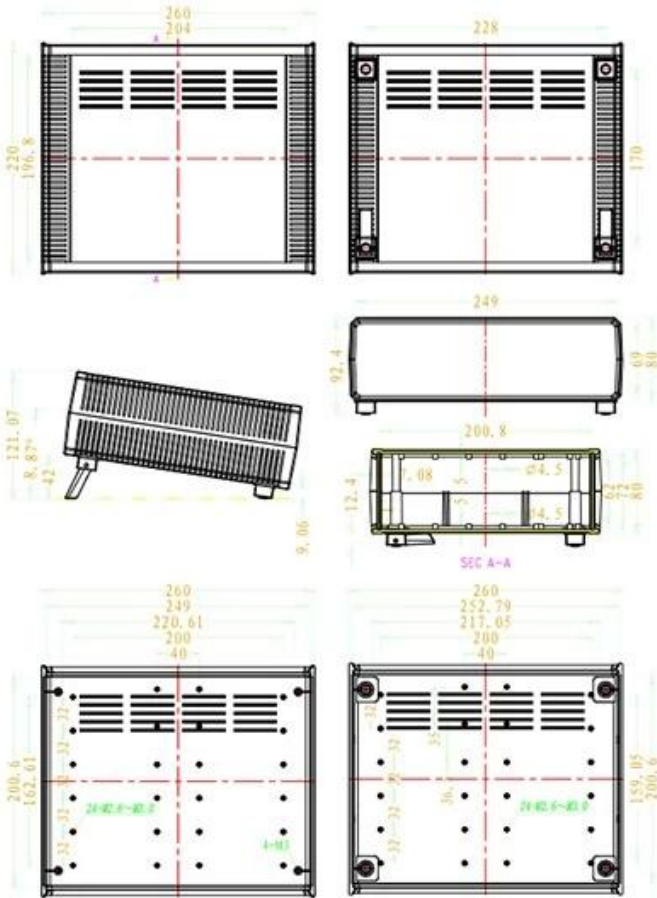

SZOMK

▶ **Enclosure Manufacturer**
www.chinaenclosure.com

SZOMK

SZOMK

SZOMK

AK-D-09

szomk.004@gmail.com

产品型号: AK-D-10

产品尺寸:260×220×80 mm

产品重量:

15221528

	产品型号: 20015-B1 产品名称: 上壳 模具编号: BAH10064-A1 材 料: ABS(电脑色:FS20412) 用 量: 1 PCS		产品型号: 20015-D1 产品名称: 挡板 模具编号: BAH10064-A3 材 料: ABS(电脑色:FS20412) 用 量: 2 PCS
---	--	--	--

	产品型号: 20015-C1 产品名称: 下壳 模具编号: BAH10064-A2 材 料: ABS(电脑色:FS20412) 用 量: 1 PCS		产品型号: 20009-E2 产品名称: 后脚垫座 模具编号: BAH10058-A4A5 材 料: ABS(电脑色:FS20412) 用 量: 2 PCS
---	--	--	--

	产品型号: BP-9 产品名称: 脚垫 模具编号: BAH10020-A4 材 料: PVC(电脑色:FS20412) 用 量: 4 PCS		产品型号: 20009-F2 产品名称: 前脚垫座 模具编号: BAH10058-A4A5 材 料: ABS(电脑色:FS20412) 用 量: 2 PCS
--	--	---	--

	产品型号: 20009-G2 产品名称: 支撑架 模具编号: BAH10058-A6 材 料: ABS(电脑色:FS20412) 用 量: 2 PCS		产品型号: 20009-H2 产品名称: 脚垫 模具编号: BAH10058-A7 材 料: PVC(电脑色:FS20412) 用 量: 2 PCS
---	---	--	--

	产品型号: PM3x45 产品名称: 螺丝 规 格: M3×45 材 料: 不锈钢 用 量: 4 PCS		产品型号: M3×10 产品名称: 铜套 规 格: M3×10 材 料: 铜 用 量: 4 PCS 颜 色: 铜色
---	--	--	--

QQ

2406659781

Tel

86-755-83222882

86-18598241813

Add

628Room,505 Building ,Shangbu industry,
Hangtian road ,Futian district ,Shenzhen,
China,518031