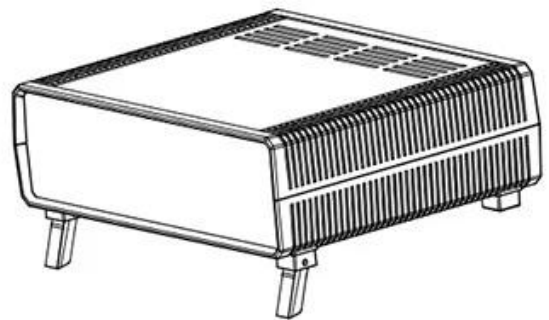

SZOMK

▶ **Enclosure Manufacturer**
www.chinaenclosure.com

SZOMK

SZOMK

SZOMK

AK-D-09

szomk.004@gmail.com

产品型号: AK-D-10

产品尺寸:260×220×80 mm

产品重量:

15221528

	产品型号: 20015-B1 产品名称: 上壳 模具编号: BAH10064-A1 材 料: ABS(电脑色:FS20412) 用 量: 1 PCS		产品型号: 20015-D1 产品名称: 挡板 模具编号: BAH10064-A3 材 料: ABS(电脑色:FS20412) 用 量: 2 PCS
---	--	--	--

	产品型号: 20015-C1 产品名称: 下壳 模具编号: BAH10064-A2 材 料: ABS(电脑色:FS20412) 用 量: 1 PCS		产品型号: 20009-E2 产品名称: 后脚垫座 模具编号: BAH10058-A4A5 材 料: ABS(电脑色:FS20412) 用 量: 2 PCS
---	--	--	--

	产品型号: BP-9 产品名称: 脚垫 模具编号: BAH10020-A4 材 料: PVC(电脑色:FS20412) 用 量: 4 PCS		产品型号: 20009-F2 产品名称: 前脚垫座 模具编号: BAH10058-A4A5 材 料: ABS(电脑色:FS20412) 用 量: 2 PCS
--	--	---	--

	产品型号: 20009-G2 产品名称: 支撑架 模具编号: BAH10058-A6 材 料: ABS(电脑色:FS20412) 用 量: 2 PCS		产品型号: 20009-H2 产品名称: 脚垫 模具编号: BAH10058-A7 材 料: PVC(电脑色:FS20412) 用 量: 2 PCS
---	---	--	--

	产品型号: PM3x45 产品名称: 螺丝 规 格: M3×45 材 料: 不锈钢 用 量: 4 PCS		产品型号: M3×10 产品名称: 铜套 规 格: M3×10 材 料: 铜 用 量: 4 PCS 颜 色: 铜色
---	--	--	--

QQ

2406659781

Tel

86-755-83222882

86-18598241813

Add

628Room,505 Building ,Shangbu industry,
Hangtian road ,Futian district ,Shenzhen,
China,518031