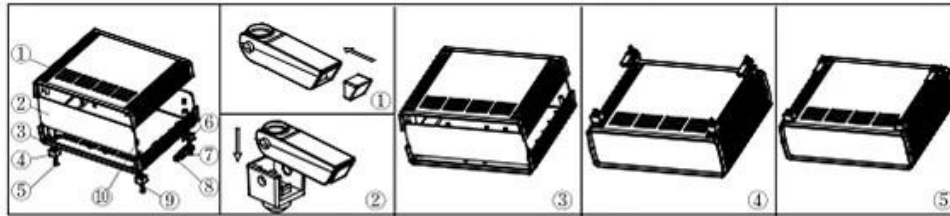

产品尺寸:260×220×80 mm

产品重量:

15221528

	产品型号: 20015-B1 产品名称: 上壳 模具编号: BAH10064-A1 材 料: ABS(电脑色:FS20412) 用 量: 1 PCS		产品型号: 20015-D1 产品名称: 挡板 模具编号: BAH10064-A3 材 料: ABS(电脑色:FS20412) 用 量: 2 PCS
---	--	--	--

	产品型号: 20015-C1 产品名称: 下壳 模具编号: BAH10064-A2 材 料: ABS(电脑色:FS20412) 用 量: 1 PCS		产品型号: 20009-E2 产品名称: 后脚垫座 模具编号: BAH10058-A4A5 材 料: ABS(电脑色:FS20412) 用 量: 2 PCS
---	--	--	--