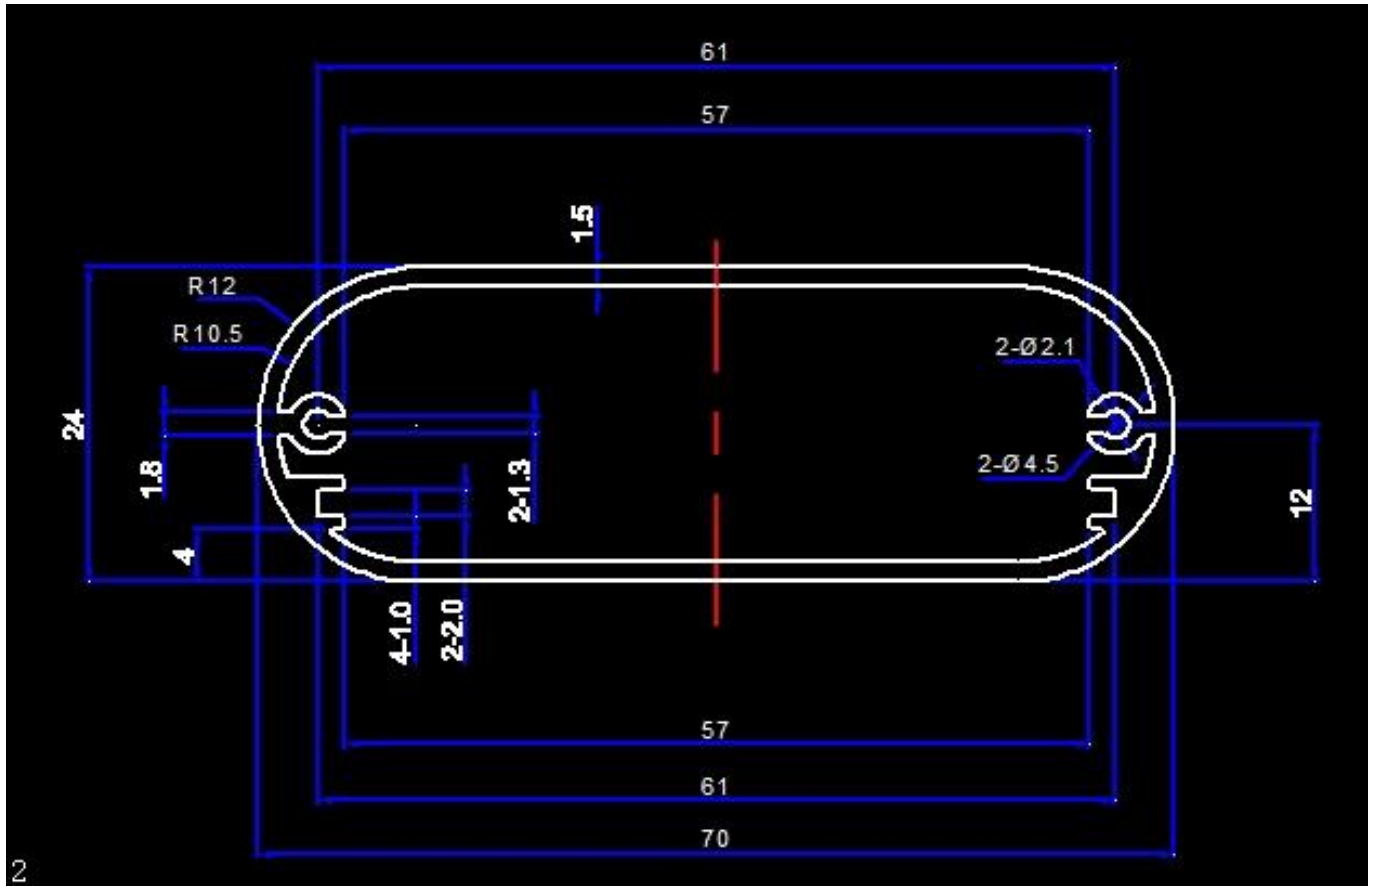

SZOMK

Customizable
cutout, sticker
silkscreen, color

Weight: 62g

Model No. AK-C-B27

Size: 0.95*2.76*2.96 inch
24*70*70 mm

SZOMK

SZOMK

Wall-mounting series

Size List:HxWxfree(mm)

Length can be random

AK-C-A1	36x147	AK-C-A17	40.5x97
AK-C-A2	41x147	AK-C-A18	80x234
AK-C-A3	29x129	AK-C-A19	40x80.5
AK-C-A4	28x104	AK-C-A20	33x105
AK-C-A5	32x155	AK-C-A21	39x96
AK-C-A6	71x190	AK-C-A22	24x76
AK-C-A7	46x190	AK-C-A23	58x180
AK-C-A8	38x88	AK-C-A24	29x164
AK-C-A9	48x204	AK-C-A25	61x147
AK-C-A10	38x150	AK-C-A26	35x120
AK-C-A11	55x150	AK-C-A27	36x85
AK-C-A12	45x138	AK-C-A28	28x165
AK-C-A13	55x147	AK-C-A29	52x165
AK-C-A14	30x67	AK-C-A30	33.5x103
AK-C-A15	73.5x250	AK-C-A31	39x144
AK-C-A16	24x80	AK-C-A32	26x66