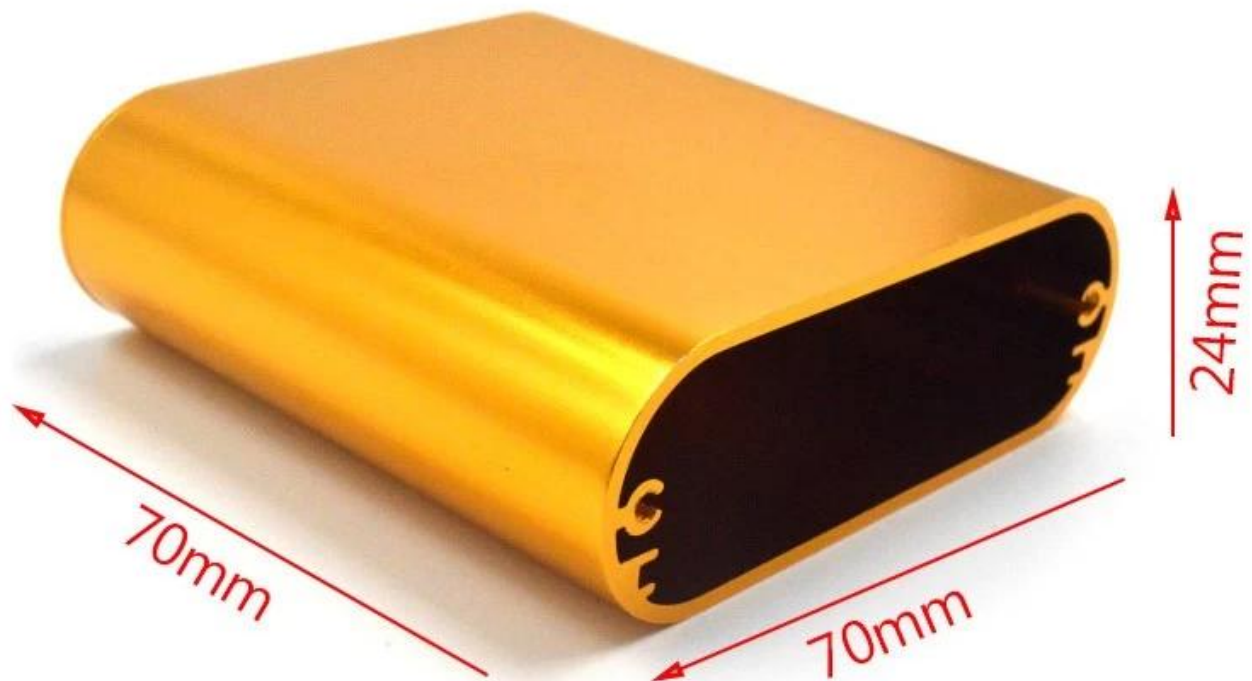

SZOMK

Customizable
cutout, sticker
silkscreen, color

Weight: 62g

Model No. AK-C-B27

Size: 0.95*2.76*2.96 inch
24*70*70 mm

SZOMK

SZOMK

Wall-mounting series

Size List:HxWxfree(mm)

Length can be random

AK-C-A1	36x147	AK-C-A17	40.5x97
AK-C-A2	41x147	AK-C-A18	80x234
AK-C-A3	29x129	AK-C-A19	40x80.5
AK-C-A4	28x104	AK-C-A20	33x105
AK-C-A5	32x155	AK-C-A21	39x96
AK-C-A6	71x190	AK-C-A22	24x76
AK-C-A7	46x190	AK-C-A23	58x180
AK-C-A8	38x88	AK-C-A24	29x164
AK-C-A9	48x204	AK-C-A25	61x147
AK-C-A10	38x150	AK-C-A26	35x120
AK-C-A11	55x150	AK-C-A27	36x85
AK-C-A12	45x138	AK-C-A28	28x165
AK-C-A13	55x147	AK-C-A29	52x165
AK-C-A14	30x67	AK-C-A30	33.5x103
AK-C-A15	73.5x250	AK-C-A31	39x144
AK-C-A16	24x80	AK-C-A32	26x66