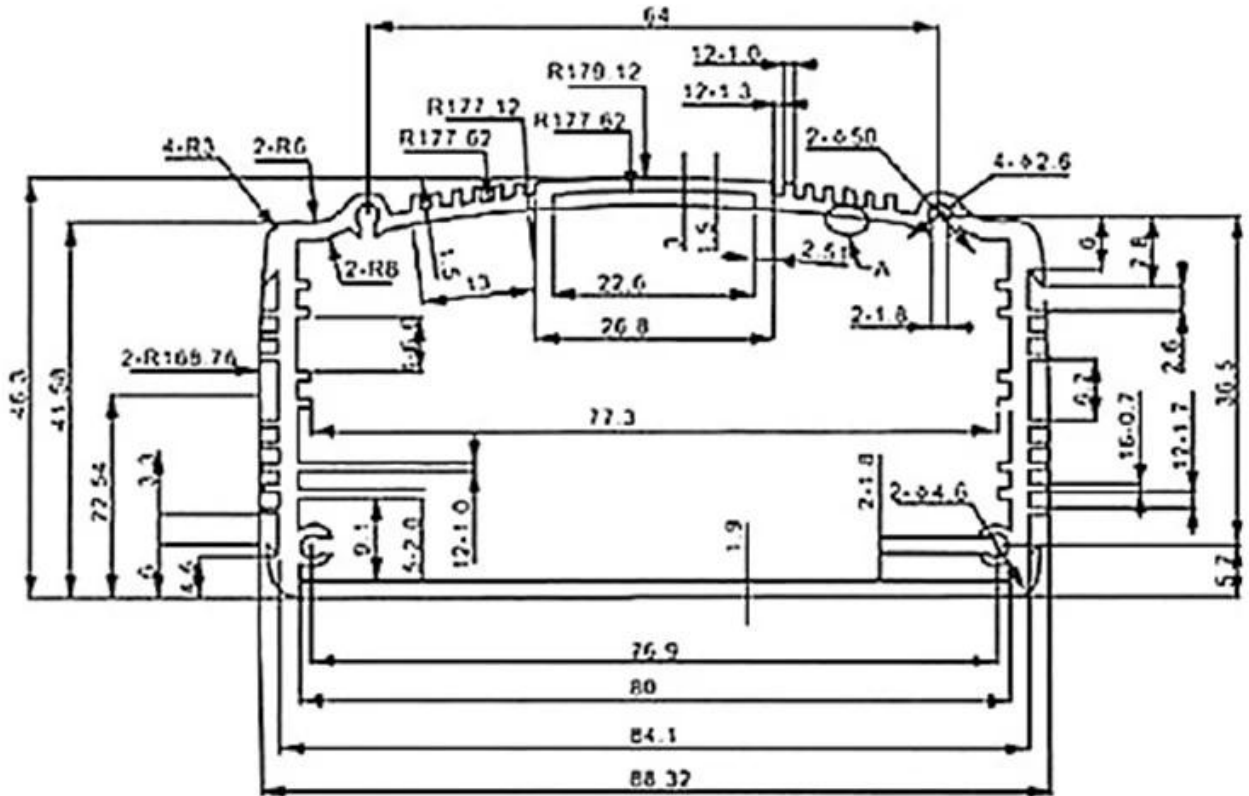

## Wall-mounting series

Size List:HxWxfree(mm)

Length can be random

AK-C-A1	36x147	AK-C-A17	40.5x97
AK-C-A2	41x147	AK-C-A18	80x234
AK-C-A3	29x129	AK-C-A19	40x80.5
AK-C-A4	28x104	AK-C-A20	33x105
AK-C-A5	32x155	AK-C-A21	39x96
AK-C-A6	71x190	AK-C-A22	24x76
AK-C-A7	46x190	AK-C-A23	58x180
AK-C-A8	38x88	AK-C-A24	29x164
AK-C-A9	48x204	AK-C-A25	61x147
AK-C-A10	38x150	AK-C-A26	35x120
AK-C-A11	55x150	AK-C-A27	36x85
AK-C-A12	45x138	AK-C-A28	28x165
AK-C-A13	55x147	AK-C-A29	52x165
AK-C-A14	30x67	AK-C-A30	33.5x103
AK-C-A15	73.5x250	AK-C-A31	39x144
AK-C-A16	24x80	AK-C-A32	26x66