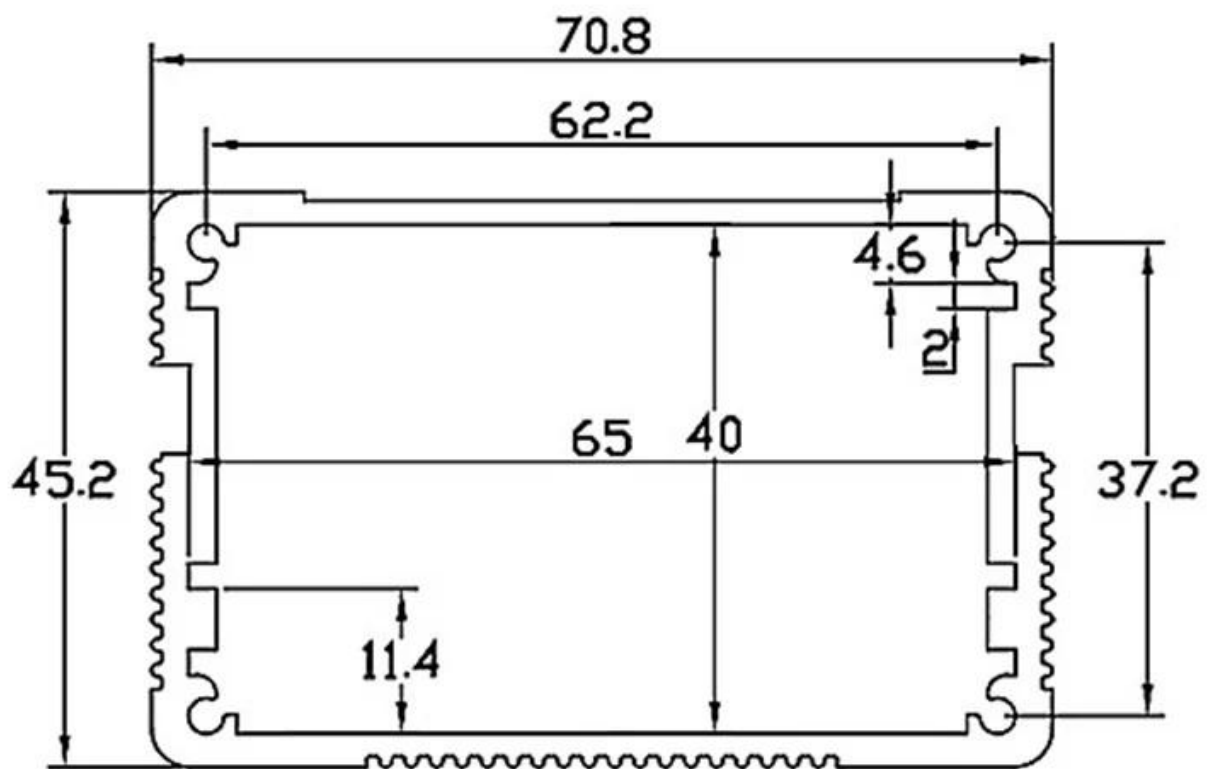

**SZOMK**

Customizable  
Cutout, sticker  
Silkscreen, color

Weight :free g Size:1.78\*2.79\*free inch  
Model No.AK-C-B4745\*71\*Free mm

**SZOMK**

**SZOMK**

## Wall-mounting series

Size List:HxWxfree(mm)

Length can be random

AK-C-A1	36x147	AK-C-A17	40.5x97
AK-C-A2	41x147	AK-C-A18	80x234
AK-C-A3	29x129	AK-C-A19	40x80.5
AK-C-A4	28x104	AK-C-A20	33x105
AK-C-A5	32x155	AK-C-A21	39x96
AK-C-A6	71x190	AK-C-A22	24x76
AK-C-A7	46x190	AK-C-A23	58x180
AK-C-A8	38x88	AK-C-A24	29x164
AK-C-A9	48x204	AK-C-A25	61x147
AK-C-A10	38x150	AK-C-A26	35x120
AK-C-A11	55x150	AK-C-A27	36x85
AK-C-A12	45x138	AK-C-A28	28x165
AK-C-A13	55x147	AK-C-A29	52x165
AK-C-A14	30x67	AK-C-A30	33.5x103
AK-C-A15	73.5x250	AK-C-A31	39x144
AK-C-A16	24x80	AK-C-A32	26x66

## Seperated style series

Size List:HxWxfree(mm)

Length can be random

AK-C-C1	40x97	AK-C-C32	26.5x76
AK-C-C2	25x98	AK-C-C33	38x91
AK-C-C3	32x82	AK-C-C34	74x90
AK-C-C4	26x26	AK-C-C35	59x90
AK-C-C5	50x205	AK-C-C36	83x120
AK-C-C6	36x76	AK-C-C37	33x96
AK-C-C7	20x50	AK-C-C38	103x120
AK-C-C8	38x52	AK-C-C39	70x120
AK-C-C9	46x76	AK-C-C40	50x91
AK-C-C10	63x120	AK-C-C41	44x90
AK-C-C11	33x11	AK-C-C42	49x120
AK-C-C12	55x106	AK-C-C43	57x76
AK-C-C13	38x88	AK-C-C44	35x120
AK-C-C14	30x105	AK-C-C45	64x116
AK-C-C15	26x71	AK-C-C46	44x100
AK-C-C16	25x40	AK-C-C47	60x82
AK-C-C17	45.5x96	AK-C-C48	25x25
AK-C-C18	45x122	AK-C-C49	88x167
AK-C-C19	45x152	AK-C-C50	50x178
AK-C-C20	47x107	AK-C-C51	61x115
AK-C-C21	51x125	AK-C-C52	101x155
AK-C-C22	54x145	AK-C-C53	81x155
AK-C-C23	54x168	AK-C-C54	122x175
AK-C-C24	82x145	AK-C-C55	55x95
AK-C-C25	68x145	AK-C-C56	22x65.2
AK-C-C26	56x96	AK-C-C57	39x61
AK-C-C27	90x90	AK-C-C58	49x61
AK-C-C28	50x110	AK-C-C59	68x65
AK-C-C29	30x88	AK-C-C60	45x61
AK-C-C30	29x90	AK-C-C61	15.2x67.3
AK-C-C31	48x91	AK-C-C62	26x78