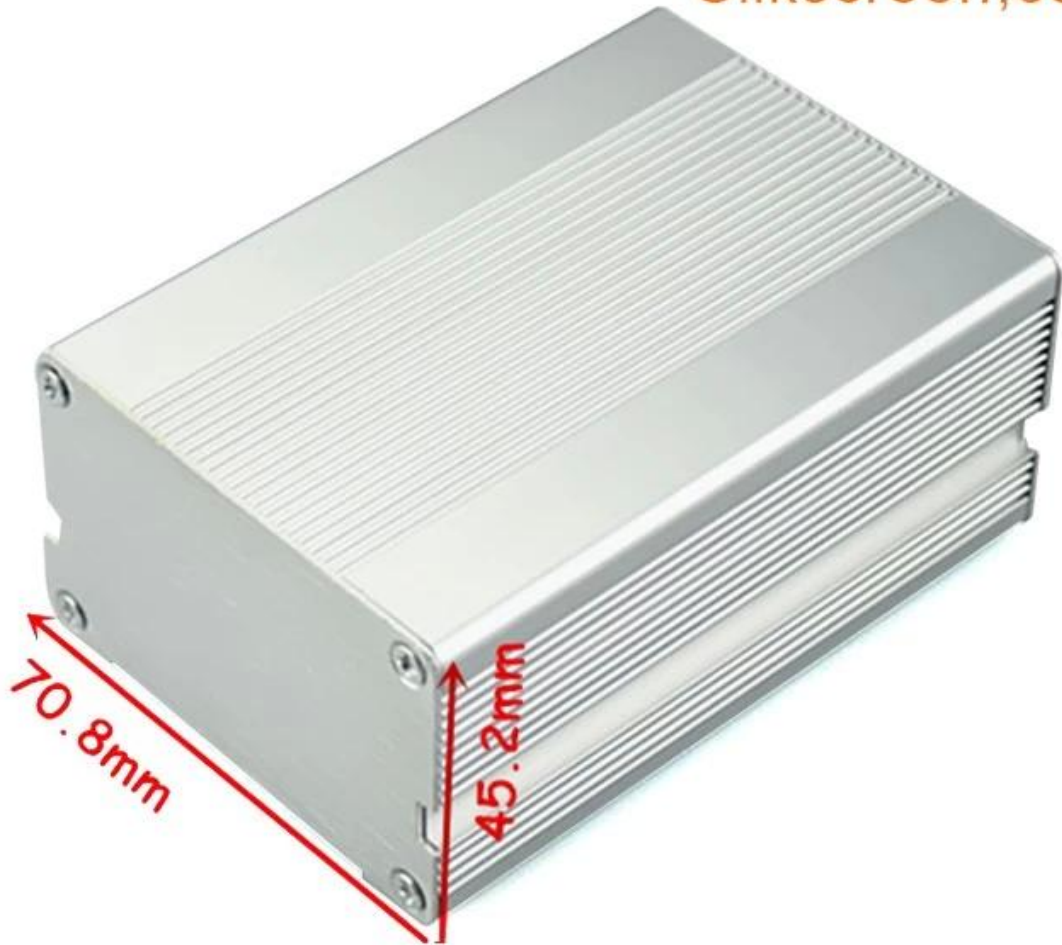

**SZOMK**

Customizable  
Cutout, sticker  
Silkscreen, color

Weight :free g Size:1.78\*2.79\*free inch  
Model No.AK-C-B4745\*71\*Free mm

**SZOMK**

**SZOMK**