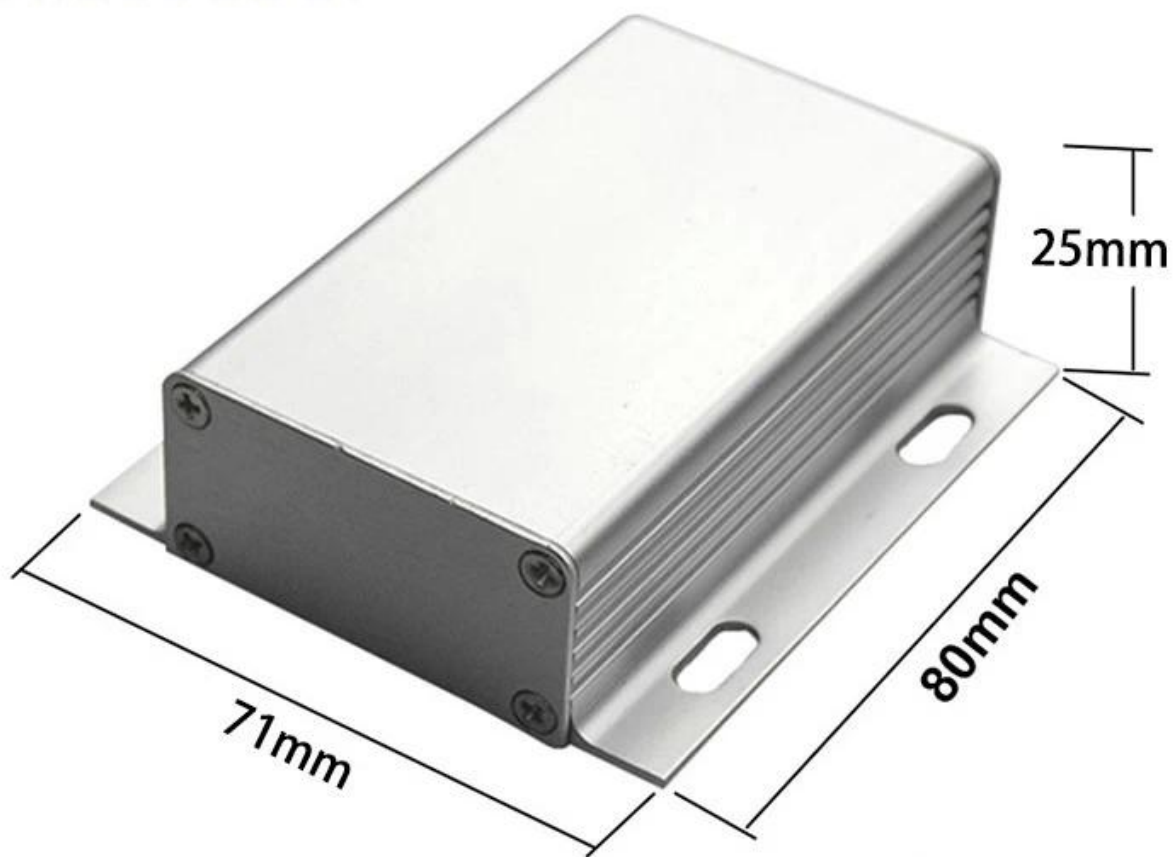

SZOMK

► **Enclosure Manufacturer**
www.chinaenclosure.com