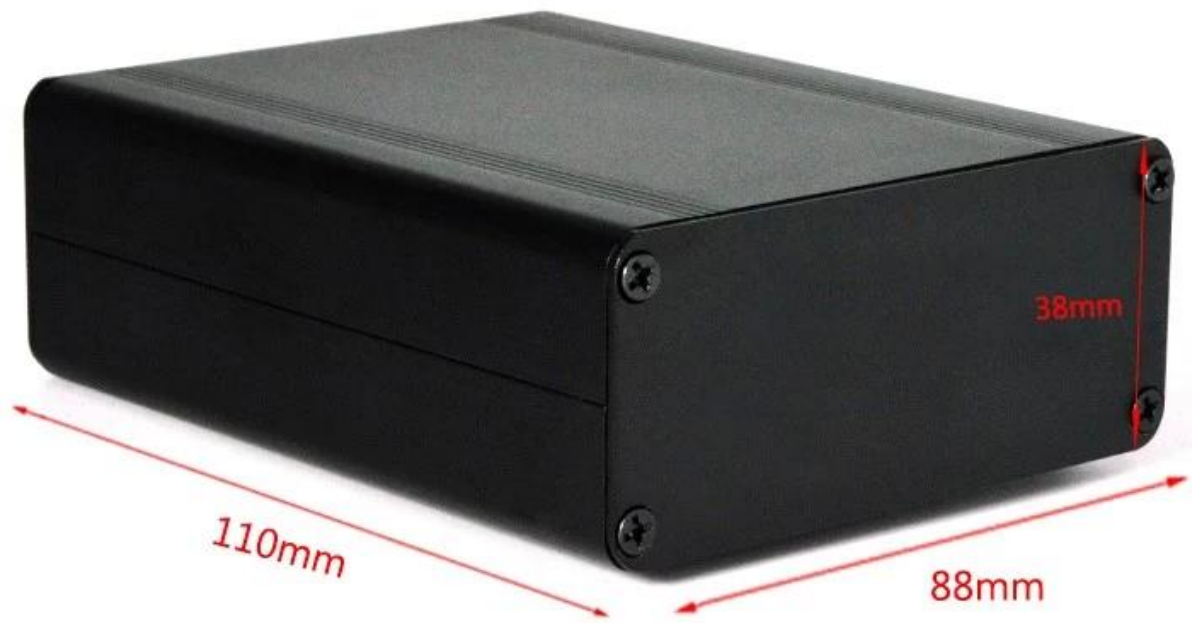

SZOMK

▶ **Enclosure Manufacturer**
www.chinaenclosure.com

SZOMK

Customizable
cutout, sticker
silkscreen, color

Weight: 241g
Model No. AK-C-C72

Size: 1.50*3.46*4.33 inch
38*88*110 mm

SZOMK

SZOMK

SZOMK

SZOMK

SZOMK

型号: AK-C-C72

Wall-mounting series

Size List:HxWxfree(mm)

Length can be random

AK-C-A1	36x147	AK-C-A17	40.5x97
AK-C-A2	41x147	AK-C-A18	80x234
AK-C-A3	29x129	AK-C-A19	40x80.5
AK-C-A4	28x104	AK-C-A20	33x105
AK-C-A5	32x155	AK-C-A21	39x96
AK-C-A6	71x190	AK-C-A22	24x76
AK-C-A7	46x190	AK-C-A23	58x180
AK-C-A8	38x88	AK-C-A24	29x164
AK-C-A9	48x204	AK-C-A25	61x147
AK-C-A10	38x150	AK-C-A26	35x120
AK-C-A11	55x150	AK-C-A27	36x85
AK-C-A12	45x138	AK-C-A28	28x165
AK-C-A13	55x147	AK-C-A29	52x165
AK-C-A14	30x67	AK-C-A30	33.5x103
AK-C-A15	73.5x250	AK-C-A31	39x144
AK-C-A16	24x80	AK-C-A32	26x66