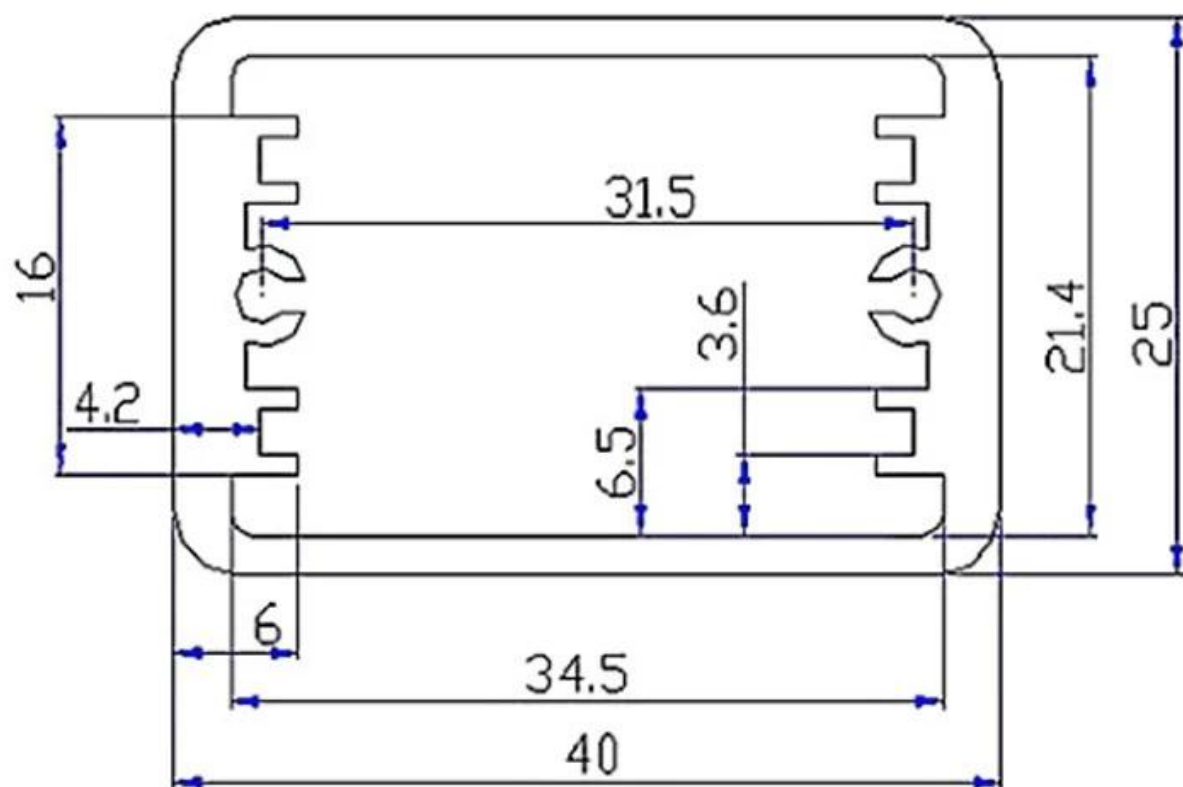

SZOMK

▶ **Enclosure Manufacturer**
www.chinaenclosure.com

SZOMK

Wall-mounting series

Size List:HxWxfree(mm)

Length can be random

AK-C-A1	36x147	AK-C-A17	40.5x97
AK-C-A2	41x147	AK-C-A18	80x234
AK-C-A3	29x129	AK-C-A19	40x80.5
AK-C-A4	28x104	AK-C-A20	33x105
AK-C-A5	32x155	AK-C-A21	39x96
AK-C-A6	71x190	AK-C-A22	24x76
AK-C-A7	46x190	AK-C-A23	58x180
AK-C-A8	38x88	AK-C-A24	29x164
AK-C-A9	48x204	AK-C-A25	61x147
AK-C-A10	38x150	AK-C-A26	35x120
AK-C-A11	55x150	AK-C-A27	36x85
AK-C-A12	45x138	AK-C-A28	28x165
AK-C-A13	55x147	AK-C-A29	52x165
AK-C-A14	30x67	AK-C-A30	33.5x103
AK-C-A15	73.5x250	AK-C-A31	39x144
AK-C-A16	24x80	AK-C-A32	26x66

Seperated style series

Size List:HxWxfree(mm)

Length can be random

AK-C-C1	40x97	AK-C-C32	26.5x76
AK-C-C2	25x98	AK-C-C33	38x91
AK-C-C3	32x82	AK-C-C34	74x90
AK-C-C4	26x26	AK-C-C35	59x90
AK-C-C5	50x205	AK-C-C36	83x120
AK-C-C6	36x76	AK-C-C37	33x96
AK-C-C7	20x50	AK-C-C38	103x120
AK-C-C8	38x52	AK-C-C39	70x120
AK-C-C9	46x76	AK-C-C40	50x91
AK-C-C10	63x120	AK-C-C41	44x90
AK-C-C11	33x11	AK-C-C42	49x120
AK-C-C12	55x106	AK-C-C43	57x76
AK-C-C13	38x88	AK-C-C44	35x120
AK-C-C14	30x105	AK-C-C45	64x116
AK-C-C15	26x71	AK-C-C46	44x100
AK-C-C16	25x40	AK-C-C47	60x82
AK-C-C17	45.5x96	AK-C-C48	25x25
AK-C-C18	45x122	AK-C-C49	88x167
AK-C-C19	45x152	AK-C-C50	50x178
AK-C-C20	47x107	AK-C-C51	61x115
AK-C-C21	51x125	AK-C-C52	101x155
AK-C-C22	54x145	AK-C-C53	81x155
AK-C-C23	54x168	AK-C-C54	122x175
AK-C-C24	82x145	AK-C-C55	55x95
AK-C-C25	68x145	AK-C-C56	22x65.2
AK-C-C26	56x96	AK-C-C57	39x61
AK-C-C27	90x90	AK-C-C58	49x61
AK-C-C28	50x110	AK-C-C59	68x65
AK-C-C29	30x88	AK-C-C60	45x61
AK-C-C30	29x90	AK-C-C61	15.2x67.3
AK-C-C31	48x91	AK-C-C62	26x78