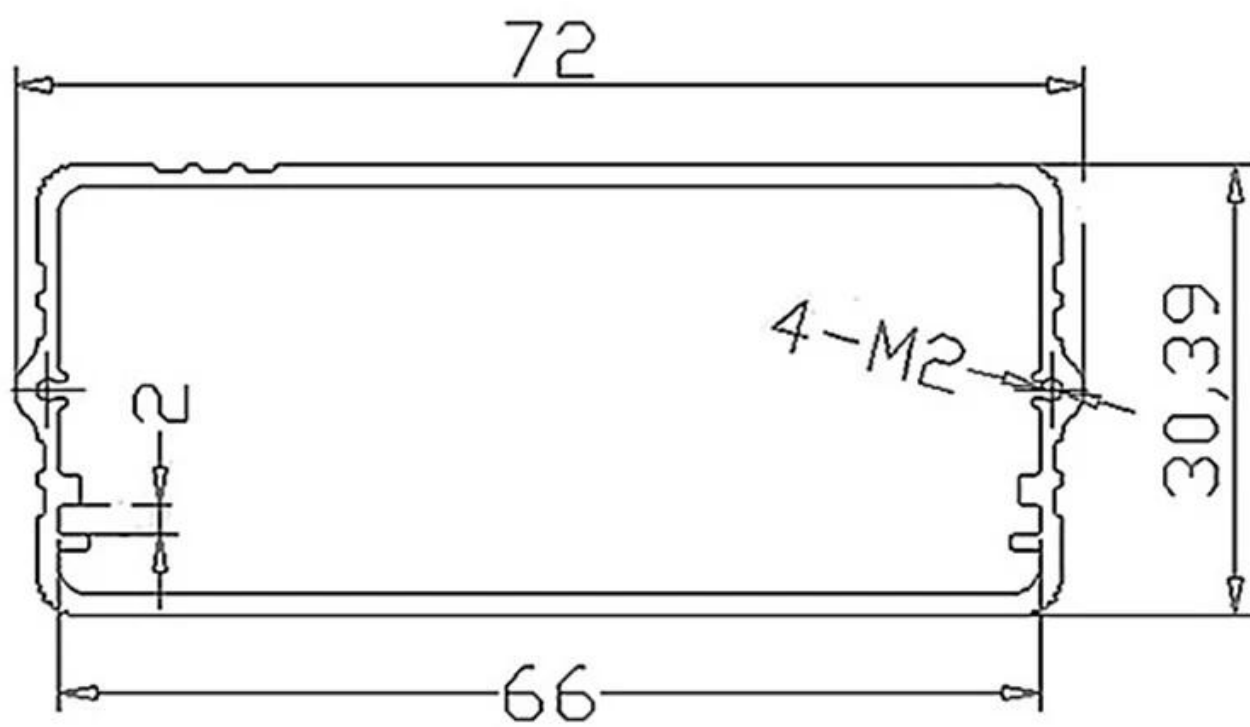

**SZOMK**

**SZOMK**

**SZOMK**

Customizable  
Cutout, sticker  
Silkscreen, color

Model No. AK-C-B39  
Weight :93 g

Size : 1.20\*2.83\*free inch  
30.4\*72\*free mm

**SZOMK**

**SZOMK**

## Wall-mounting series

Size List:HxWxfree(mm)

Length can be random

AK-C-A1	36x147	AK-C-A17	40.5x97
AK-C-A2	41x147	AK-C-A18	80x234
AK-C-A3	29x129	AK-C-A19	40x80.5
AK-C-A4	28x104	AK-C-A20	33x105
AK-C-A5	32x155	AK-C-A21	39x96
AK-C-A6	71x190	AK-C-A22	24x76
AK-C-A7	46x190	AK-C-A23	58x180
AK-C-A8	38x88	AK-C-A24	29x164
AK-C-A9	48x204	AK-C-A25	61x147
AK-C-A10	38x150	AK-C-A26	35x120
AK-C-A11	55x150	AK-C-A27	36x85
AK-C-A12	45x138	AK-C-A28	28x165
AK-C-A13	55x147	AK-C-A29	52x165
AK-C-A14	30x67	AK-C-A30	33.5x103
AK-C-A15	73.5x250	AK-C-A31	39x144
AK-C-A16	24x80	AK-C-A32	26x66