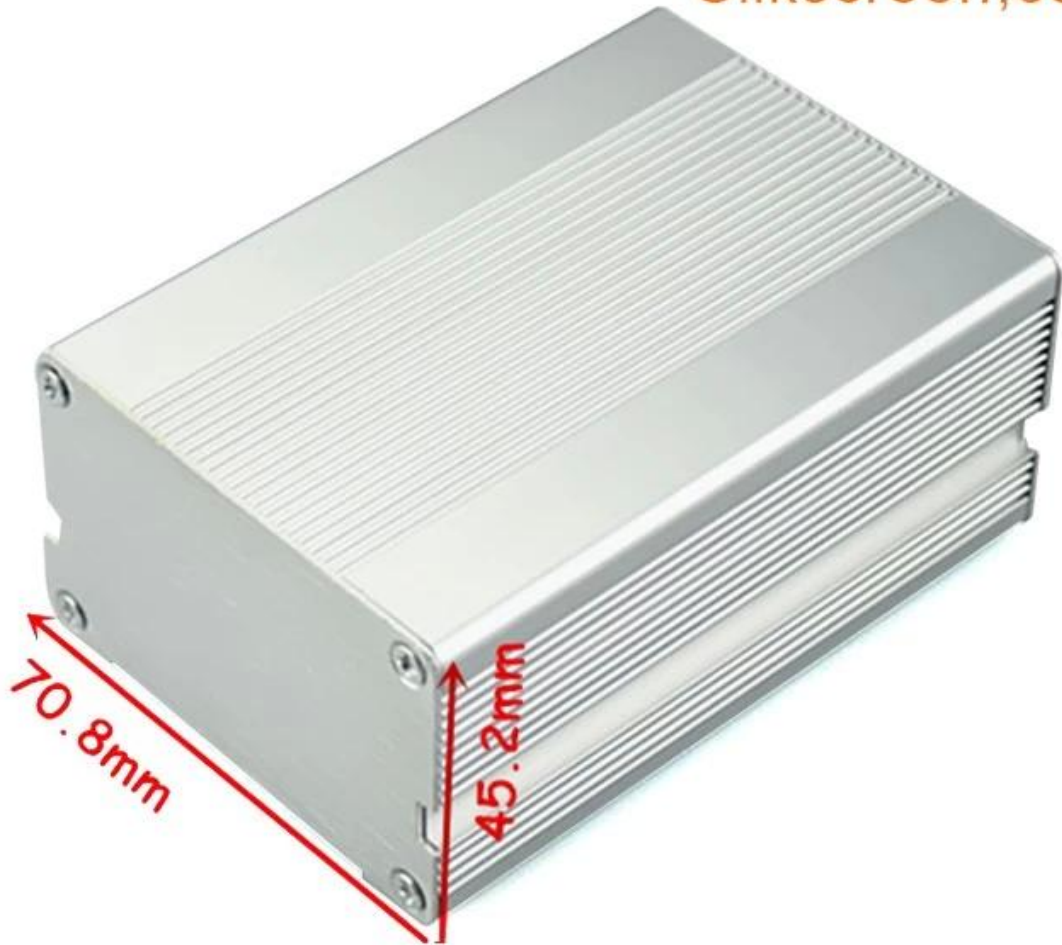

**SZOMK**

Customizable  
Cutout, sticker  
Silkscreen, color

Weight :free g Size:1.78\*2.79\*free inch  
Model No.AK-C-B4745\*71\*Free mm

**SZOMK**