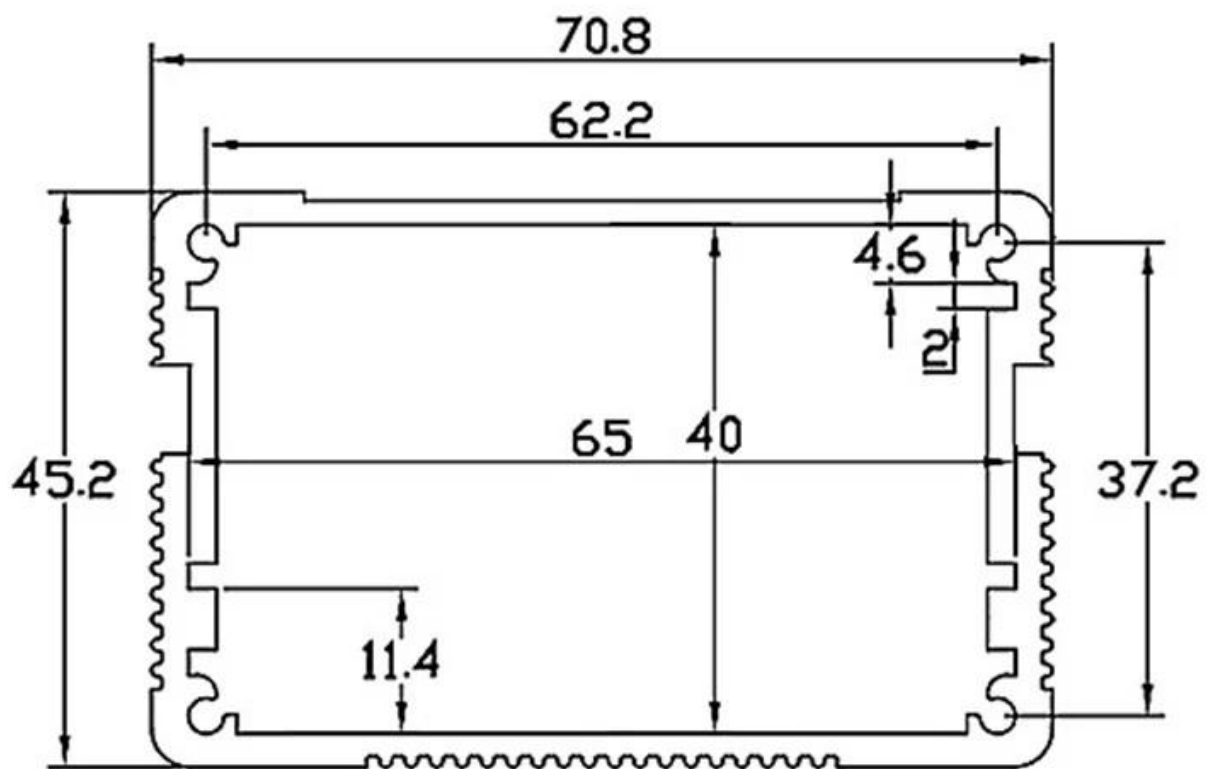

**SZOMK**

Customizable  
Cutout, sticker  
Silkscreen, color

Weight :free g Size:1.78\*2.79\*free inch  
Model No.AK-C-B4745\*71\*Free mm

**SZOMK**

## Wall-mounting series

Size List:HxWxfree(mm)

Length can be random

AK-C-A1	36x147	AK-C-A17	40.5x97
AK-C-A2	41x147	AK-C-A18	80x234
AK-C-A3	29x129	AK-C-A19	40x80.5
AK-C-A4	28x104	AK-C-A20	33x105
AK-C-A5	32x155	AK-C-A21	39x96
AK-C-A6	71x190	AK-C-A22	24x76
AK-C-A7	46x190	AK-C-A23	58x180
AK-C-A8	38x88	AK-C-A24	29x164
AK-C-A9	48x204	AK-C-A25	61x147
AK-C-A10	38x150	AK-C-A26	35x120
AK-C-A11	55x150	AK-C-A27	36x85
AK-C-A12	45x138	AK-C-A28	28x165
AK-C-A13	55x147	AK-C-A29	52x165
AK-C-A14	30x67	AK-C-A30	33.5x103
AK-C-A15	73.5x250	AK-C-A31	39x144
AK-C-A16	24x80	AK-C-A32	26x66

## Seperated style series

Size List:HxWxfree(mm)

Length can be random

AK-C-C1	40x97	AK-C-C32	26.5x76
AK-C-C2	25x98	AK-C-C33	38x91
AK-C-C3	32x82	AK-C-C34	74x90
AK-C-C4	26x26	AK-C-C35	59x90
AK-C-C5	50x205	AK-C-C36	83x120
AK-C-C6	36x76	AK-C-C37	33x96
AK-C-C7	20x50	AK-C-C38	103x120
AK-C-C8	38x52	AK-C-C39	70x120
AK-C-C9	46x76	AK-C-C40	50x91
AK-C-C10	63x120	AK-C-C41	44x90
AK-C-C11	33x11	AK-C-C42	49x120
AK-C-C12	55x106	AK-C-C43	57x76
AK-C-C13	38x88	AK-C-C44	35x120
AK-C-C14	30x105	AK-C-C45	64x116
AK-C-C15	26x71	AK-C-C46	44x100
AK-C-C16	25x40	AK-C-C47	60x82
AK-C-C17	45.5x96	AK-C-C48	25x25
AK-C-C18	45x122	AK-C-C49	88x167
AK-C-C19	45x152	AK-C-C50	50x178
AK-C-C20	47x107	AK-C-C51	61x115
AK-C-C21	51x125	AK-C-C52	101x155
AK-C-C22	54x145	AK-C-C53	81x155
AK-C-C23	54x168	AK-C-C54	122x175
AK-C-C24	82x145	AK-C-C55	55x95
AK-C-C25	68x145	AK-C-C56	22x65.2
AK-C-C26	56x96	AK-C-C57	39x61
AK-C-C27	90x90	AK-C-C58	49x61
AK-C-C28	50x110	AK-C-C59	68x65
AK-C-C29	30x88	AK-C-C60	45x61
AK-C-C30	29x90	AK-C-C61	15.2x67.3
AK-C-C31	48x91	AK-C-C62	26x78