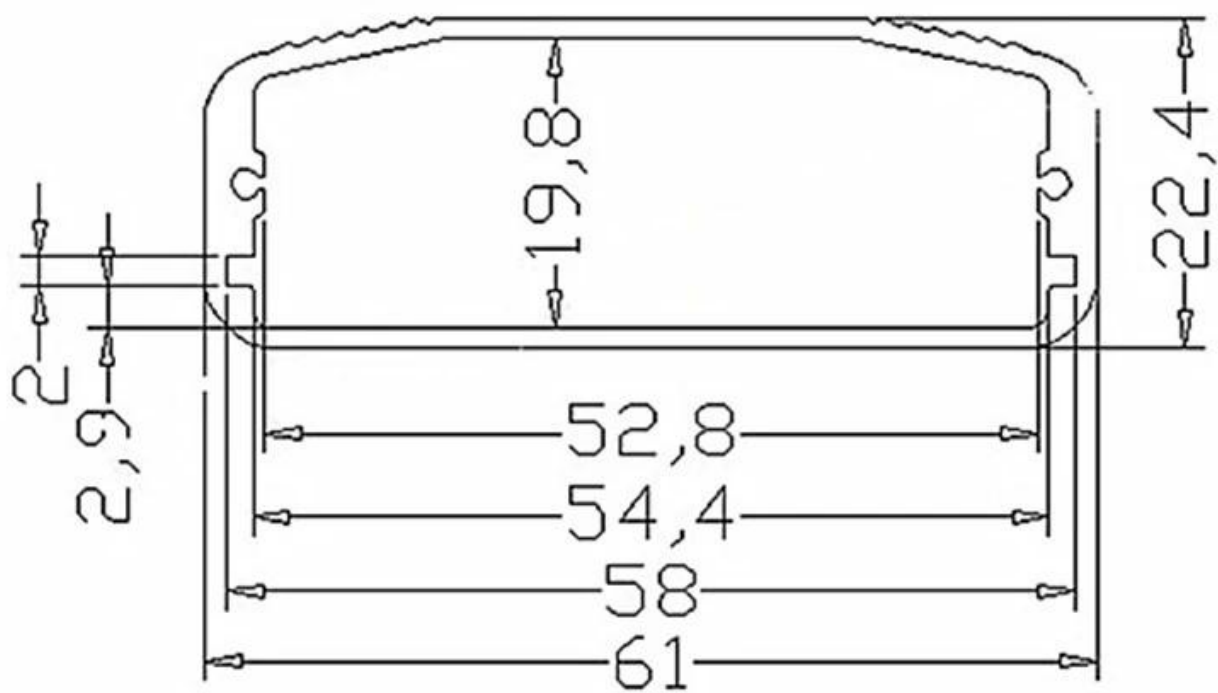

SZOMK

SZOMK

SZOMK

Customizable
Cutout, sticker
Silkscreen, color

Model No. AK-C-B38
Weight :65 g

Size : 0.88*2.40*3.15 inch
22.4*61*80 mm

SZOMK

Wall-mounting series

Size List:HxWxfree(mm)

Length can be random

AK-C-A1	36x147	AK-C-A17	40.5x97
AK-C-A2	41x147	AK-C-A18	80x234
AK-C-A3	29x129	AK-C-A19	40x80.5
AK-C-A4	28x104	AK-C-A20	33x105
AK-C-A5	32x155	AK-C-A21	39x96
AK-C-A6	71x190	AK-C-A22	24x76
AK-C-A7	46x190	AK-C-A23	58x180
AK-C-A8	38x88	AK-C-A24	29x164
AK-C-A9	48x204	AK-C-A25	61x147
AK-C-A10	38x150	AK-C-A26	35x120
AK-C-A11	55x150	AK-C-A27	36x85
AK-C-A12	45x138	AK-C-A28	28x165
AK-C-A13	55x147	AK-C-A29	52x165
AK-C-A14	30x67	AK-C-A30	33.5x103
AK-C-A15	73.5x250	AK-C-A31	39x144
AK-C-A16	24x80	AK-C-A32	26x66

Seperated style series

Size List:HxWxfree(mm)

Length can be random

AK-C-C1	40x97	AK-C-C32	26.5x76
AK-C-C2	25x98	AK-C-C33	38x91
AK-C-C3	32x82	AK-C-C34	74x90
AK-C-C4	26x26	AK-C-C35	59x90
AK-C-C5	50x205	AK-C-C36	83x120
AK-C-C6	36x76	AK-C-C37	33x96
AK-C-C7	20x50	AK-C-C38	103x120
AK-C-C8	38x52	AK-C-C39	70x120
AK-C-C9	46x76	AK-C-C40	50x91
AK-C-C10	63x120	AK-C-C41	44x90
AK-C-C11	33x11	AK-C-C42	49x120
AK-C-C12	55x106	AK-C-C43	57x76
AK-C-C13	38x88	AK-C-C44	35x120
AK-C-C14	30x105	AK-C-C45	64x136
AK-C-C15	26x71	AK-C-C46	44x100
AK-C-C16	25x40	AK-C-C47	60x82
AK-C-C17	45.5x96	AK-C-C48	25x25
AK-C-C18	45x122	AK-C-C49	88x167
AK-C-C19	45x152	AK-C-C50	50x178
AK-C-C20	47x107	AK-C-C51	61x115
AK-C-C21	51x125	AK-C-C52	101x155
AK-C-C22	54x145	AK-C-C53	81x135
AK-C-C23	54x168	AK-C-C54	122x175
AK-C-C24	82x145	AK-C-C55	55x95
AK-C-C25	68x145	AK-C-C56	22x65.2
AK-C-C26	56x96	AK-C-C57	38x61
AK-C-C27	90x90	AK-C-C58	49x61
AK-C-C28	50x110	AK-C-C59	68x65
AK-C-C29	30x88	AK-C-C60	45x61
AK-C-C30	29x90	AK-C-C61	15.2x67.3
AK-C-C31	48x91	AK-C-C62	26x78