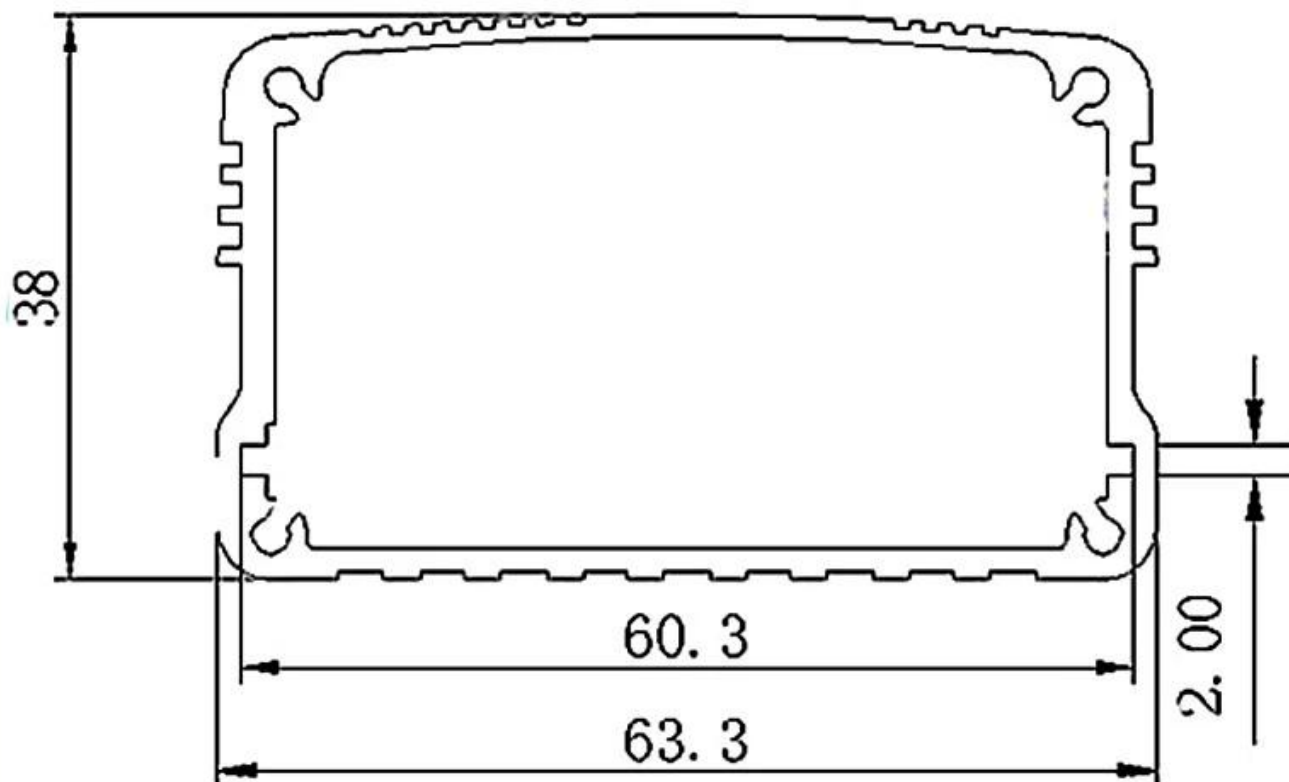

SZOMK

Customizable
Cutout, sticker
Silkscreen, color

Weight :120 g
Model No. AK-C-B12

Size:1.50*2.52*3.74 inch
38*64*95 mm

SZOMK

SZOMK

SZOMK

Wall-mounting series

Size List:HxWxfree(mm)

Length can be random

AK-C-A1	36x147	AK-C-A17	40.5x97
AK-C-A2	41x147	AK-C-A18	80x234
AK-C-A3	29x129	AK-C-A19	40x80.5
AK-C-A4	28x104	AK-C-A20	33x105
AK-C-A5	32x155	AK-C-A21	39x96
AK-C-A6	71x190	AK-C-A22	24x76
AK-C-A7	46x190	AK-C-A23	58x180
AK-C-A8	38x88	AK-C-A24	29x164
AK-C-A9	48x204	AK-C-A25	61x147
AK-C-A10	38x150	AK-C-A26	35x120
AK-C-A11	55x150	AK-C-A27	36x85
AK-C-A12	45x138	AK-C-A28	28x165
AK-C-A13	55x147	AK-C-A29	52x165
AK-C-A14	30x67	AK-C-A30	33.5x103
AK-C-A15	73.5x250	AK-C-A31	39x144
AK-C-A16	24x80	AK-C-A32	26x66

Seperated style series

Size List:HxWxfree(mm)

Length can be random

AK-C-C1	40x97	AK-C-C32	26.5x76
AK-C-C2	25x98	AK-C-C33	38x91
AK-C-C3	32x82	AK-C-C34	74x90
AK-C-C4	26x26	AK-C-C35	59x90
AK-C-C5	50x205	AK-C-C36	83x120
AK-C-C6	36x76	AK-C-C37	33x96
AK-C-C7	20x50	AK-C-C38	103x120
AK-C-C8	38x52	AK-C-C39	70x120
AK-C-C9	46x76	AK-C-C40	50x91
AK-C-C10	63x120	AK-C-C41	44x90
AK-C-C11	33x11	AK-C-C42	49x120
AK-C-C12	55x106	AK-C-C43	57x76
AK-C-C13	38x88	AK-C-C44	35x120
AK-C-C14	30x105	AK-C-C45	64x116
AK-C-C15	26x71	AK-C-C46	44x100
AK-C-C16	25x40	AK-C-C47	60x82
AK-C-C17	45.5x96	AK-C-C48	25x25
AK-C-C18	45x122	AK-C-C49	88x167
AK-C-C19	45x152	AK-C-C50	50x178
AK-C-C20	47x107	AK-C-C51	61x115
AK-C-C21	51x125	AK-C-C52	101x155
AK-C-C22	54x145	AK-C-C53	81x155
AK-C-C23	54x168	AK-C-C54	122x175
AK-C-C24	82x145	AK-C-C55	55x95
AK-C-C25	68x145	AK-C-C56	22x65.2
AK-C-C26	56x96	AK-C-C57	39x61
AK-C-C27	90x90	AK-C-C58	49x61
AK-C-C28	50x110	AK-C-C59	68x65
AK-C-C29	30x88	AK-C-C60	45x61
AK-C-C30	29x90	AK-C-C61	15.2x67.3
AK-C-C31	48x91	AK-C-C62	26x78