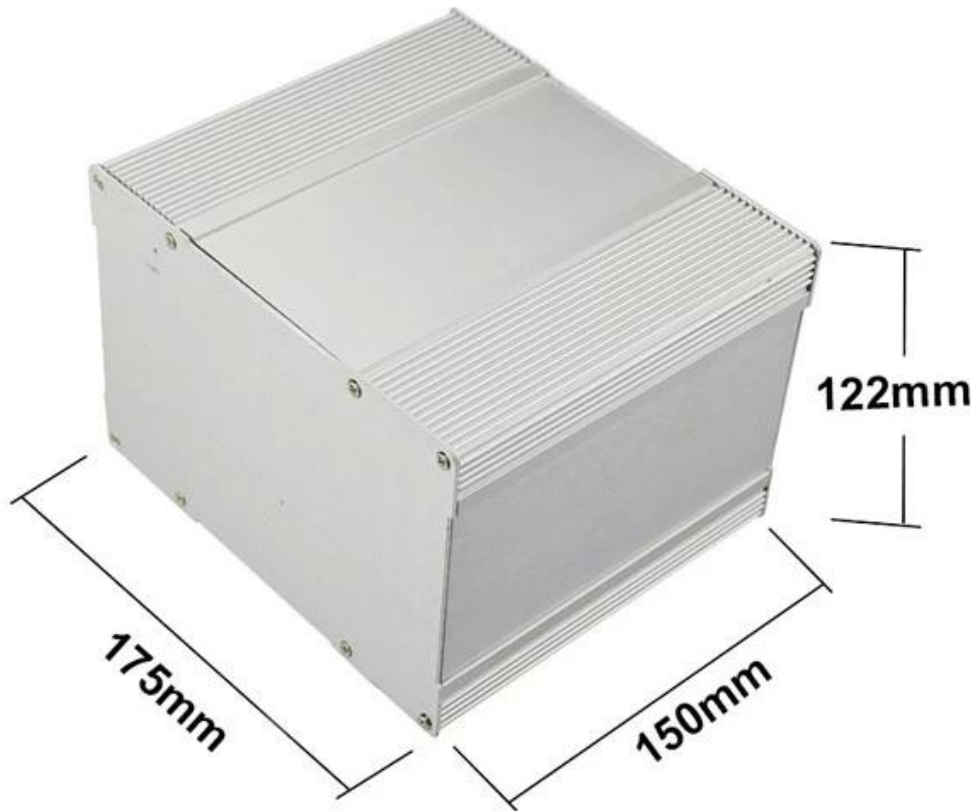

SZOMK

▶ **Enclosure Manufacturer**
www.chinaenclosure.com

SZOMK

Customizable
cutout, sticker
silkscreen, color

Weight: 830g
Model No. AK-C-C54

Size: 4.80*6.89*5.91 inch
122*175*150 mm

SZOMK

SZOMK

Wall-mounting series

Size List:HxWxfree(mm)

Length can be random

AK-C-A1	36x147	AK-C-A17	40.5x97
AK-C-A2	41x147	AK-C-A18	80x234
AK-C-A3	29x129	AK-C-A19	40x80.5
AK-C-A4	28x104	AK-C-A20	33x105
AK-C-A5	32x155	AK-C-A21	39x96
AK-C-A6	71x190	AK-C-A22	24x76
AK-C-A7	46x190	AK-C-A23	58x180
AK-C-A8	38x88	AK-C-A24	29x164
AK-C-A9	48x204	AK-C-A25	61x147
AK-C-A10	38x150	AK-C-A26	35x120
AK-C-A11	55x150	AK-C-A27	36x85
AK-C-A12	45x138	AK-C-A28	28x165
AK-C-A13	55x147	AK-C-A29	52x165
AK-C-A14	30x67	AK-C-A30	33.5x103
AK-C-A15	73.5x250	AK-C-A31	39x144
AK-C-A16	24x80	AK-C-A32	26x66