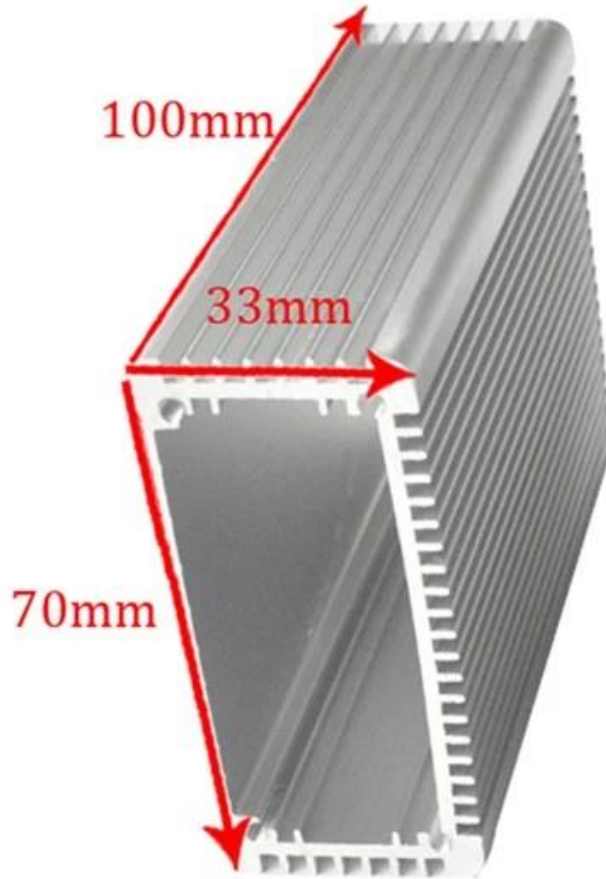

SZOMK

Customizable
Cutout, sticker
Silkscreen, color

Weight :145 g

Model No. AK-C-B13

Size:1.30*2.76*3.94 inch

33*70*100 mm