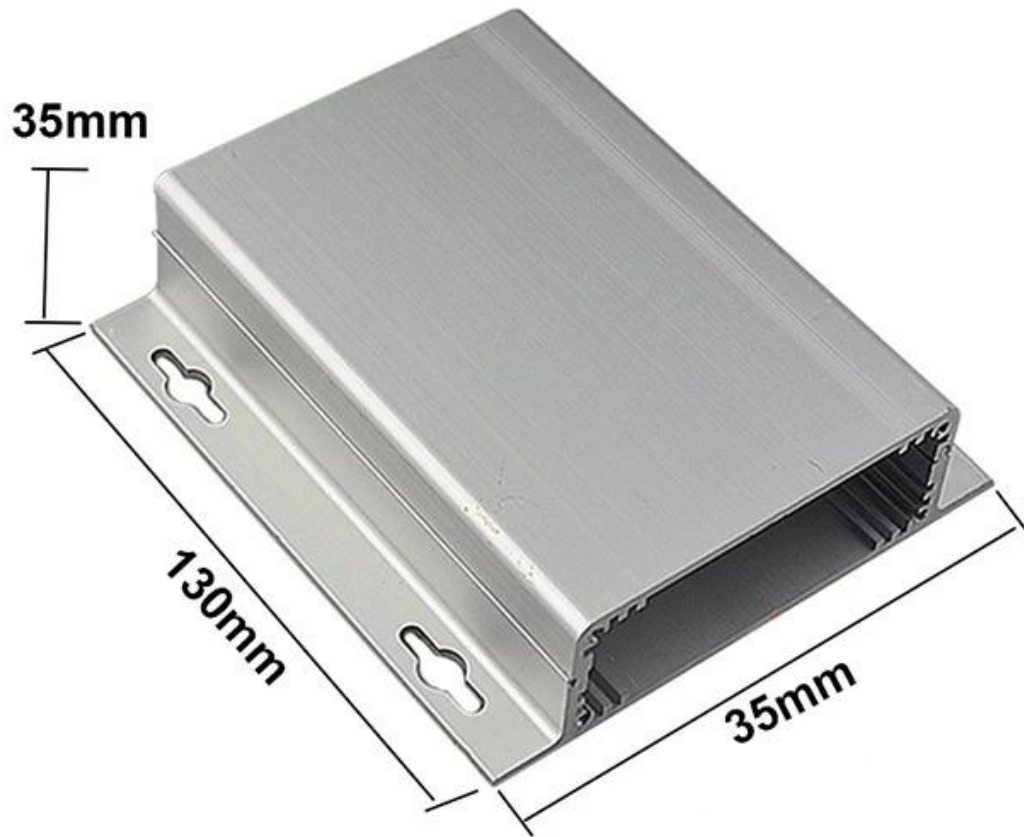

SZOMK

Customizable
cutout, sticker
silkscreen, color

Weight: 266g

Model No. AK-C-A26

Size: 4.72*1.38*5.12 inch

35*120*130 mm