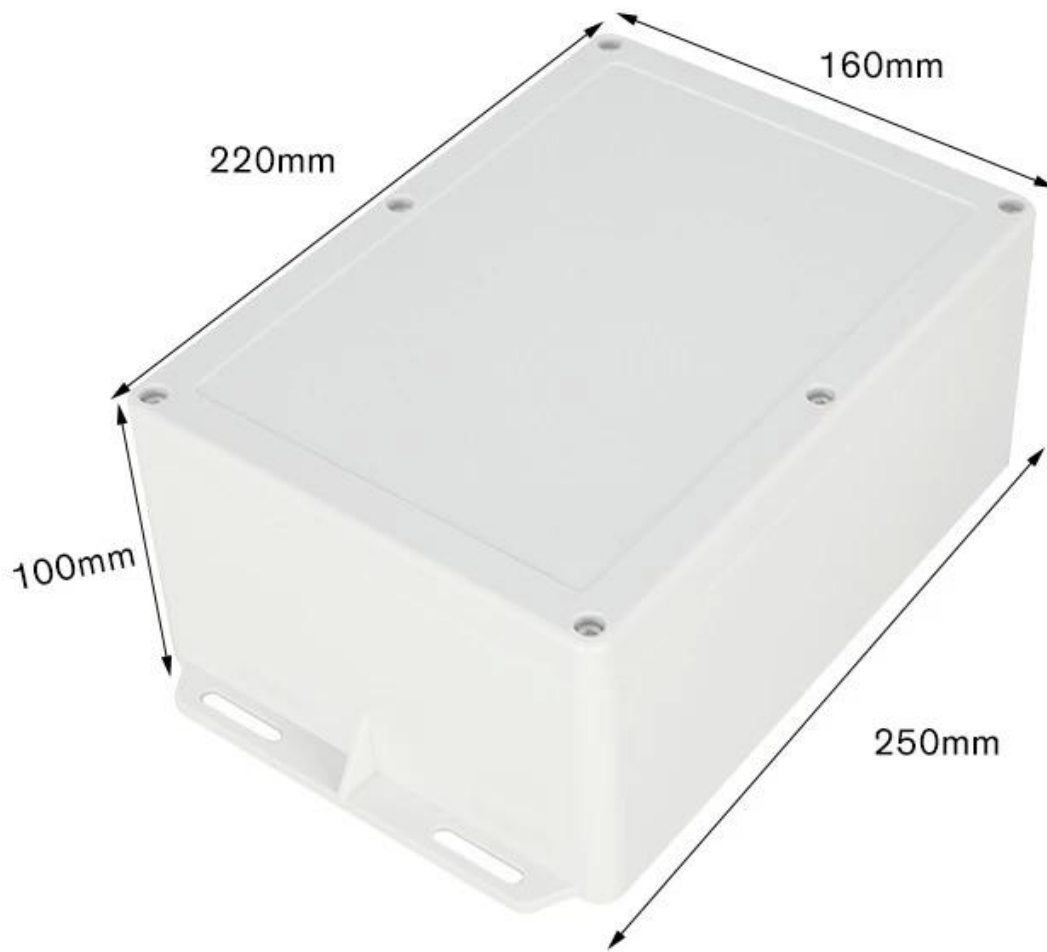

SZOMK

250*160*100mm

555g

AK-01-55-1

SZOMK

250*160*100mm

555g

AK-01-55-1