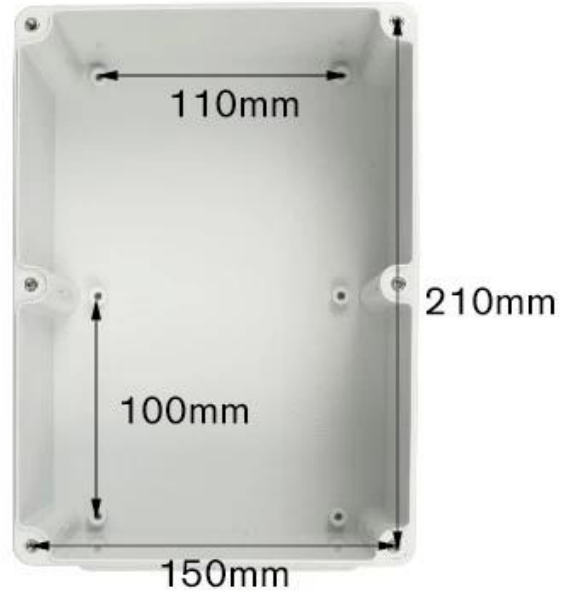

SZOMK

250*160*100mm

555g

AK-01-55-1

SZOMK

250*160*100mm

555g

AK-01-55-1