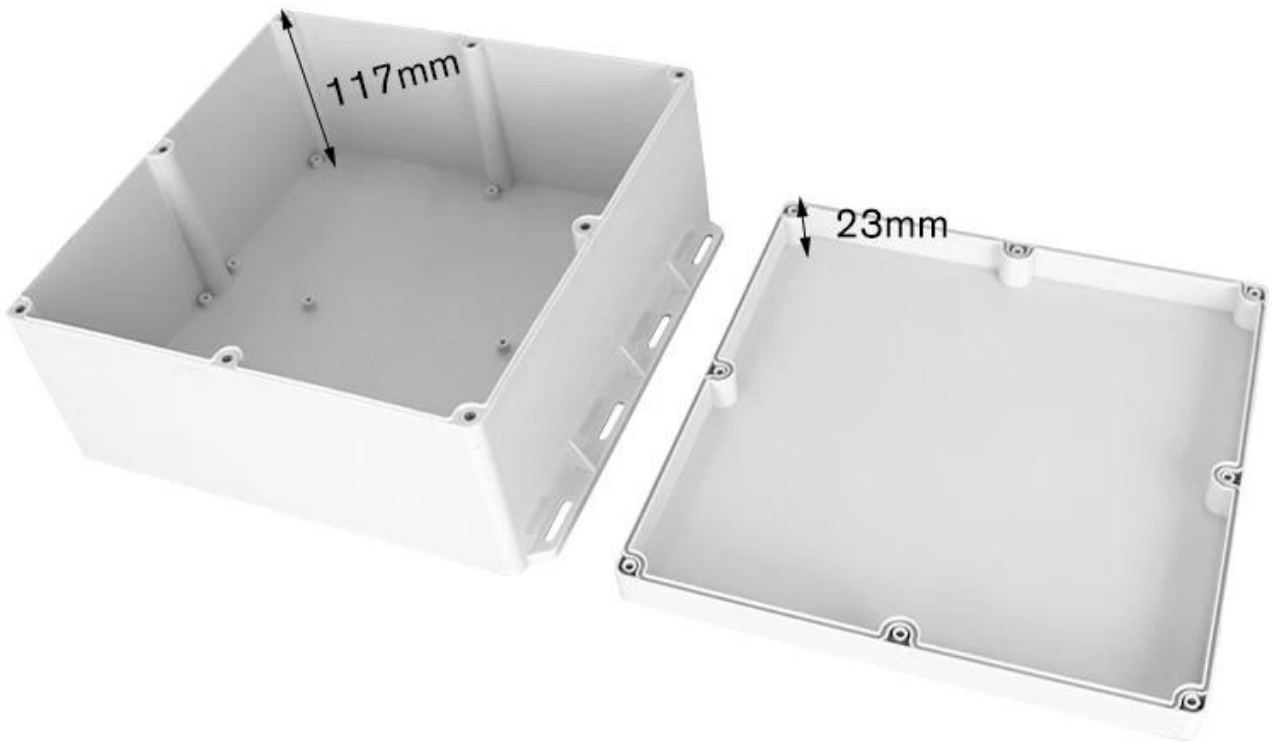

SZOMK

330*300*150mm

1450g

AK-01-57-1

SZOMK

330*300*150mm

1450g

AK-01-57-1