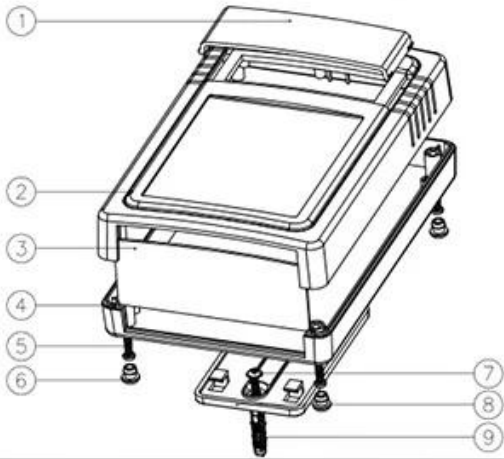

SZOMK

▶ **Enclosure Manufacturer**
www.chinaenclosure.com

SZOMK

SZOMK

9	螺钉	PC	1	S-5	
8	螺母	ABS	1	S0001-P1	
7	螺母	ABS	2	PA3325	
6	脚踏	PC	4	3P-8	
5	螺母	ABS	4	PA3314	
4	下壳	ABS	1	S0006-C1	
3	面板	ABS	1	S0006-E1	
2	上壳	ABS	1	S0006-D1	
1	外壳	PC	1	S0005-D1	
序号	零件名称	材料	数量	配件编号	备注
制图	审核	批准	产品名称	壁挂式仪表盒	视图
Drawing	Auditing	Confirm	Product Name		Project View
			产品型号	BW 50005	图纸比例
			Product Type		Drawing Scale
					1:1 (MO)

szomk.004@gmail.com

SZOMK

产品型号(MODEL NO.): BMW 50006-A1

产品尺寸(SIZE): 168×107×45MM

产品重量(WEIGHT): 167 g

szomk.004@gmail.com

19221556

	<p>产品编号(NUMBER): 50006-B1 产品名称(NAME): 上壳 EPIVALVE 模具编号(P/N): BAH10034-A1 材料(MATERIAL): ABS(浅灰色) PS20412 用量(QUANTITY): 1 PCS 重量(WEIGHT): 76 g</p>		<p>产品编号(NUMBER): 50006-C1 产品名称(NAME): 下壳 HYPOTRIGA 模具编号(P/N): BAH10034-A2 材料(MATERIAL): ABS(浅灰色) PS20412 用量(QUANTITY): 1 PCS 重量(WEIGHT): 66 g</p>
	<p>产品编号(NUMBER): 50005-D1 产品名称(NAME): TRANSLUCENT COVER 模具编号(P/N): BAH10033-A3 材料(MATERIAL): PC(茶色) 0571 用量(QUANTITY): 1 PCS 重量(WEIGHT): 7 g</p>		<p>产品编号(NUMBER): 50006-E1 产品名称(NAME): 档板 BAFFLE 模具编号(P/N): BAH10033-A4 材料(MATERIAL): ABS(浅灰色) PS20412 用量(QUANTITY): 1 PCS 重量(WEIGHT): 7 g</p>
	<p>产品编号(NUMBER): PA3×14 产品名称(NAME): 圆柱型 TAPPING SCREW 规格(STANDARD): M3×14 材料(MATERIAL): 铁 IRON 用量(QUANTITY): 4 PCS</p>		<p>产品编号(NUMBER): BP-8 产品名称(NAME): 脚垫 FOOTPAD 模具编号(P/N): BAH10026-A4 材料(MATERIAL): PVC(WHITE) CM7020 用量(QUANTITY): 4 PCS 重量(WEIGHT): 0.258 g</p>
	<p>产品编号(NUMBER): 50001-F1 产品名称(NAME): 墙挂 WALL ACCESSORIE 模具编号(P/N): BAH10096-A5 材料(MATERIAL): ABS(浅灰色) PS20412 用量(QUANTITY): 1 PCS 重量(WEIGHT): 12 g</p>		<p>产品编号(NUMBER): PWA3×25 产品名称(NAME): 圆柱型 TAPPING SCREW 规格(STANDARD): M3×25 材料(MATERIAL): 铁 IRON 用量(QUANTITY): 2 PCS</p>
	<p>产品编号(NUMBER): S-5 产品名称(NAME): 墙钉 WALL NAIL 模具编号(P/N): BAH10032-A1A2 规格(STANDARD): 5×5 φ3-4 材料(MATERIAL): PP(GREY) CM1906 用量(QUANTITY): 2 PCS</p>		