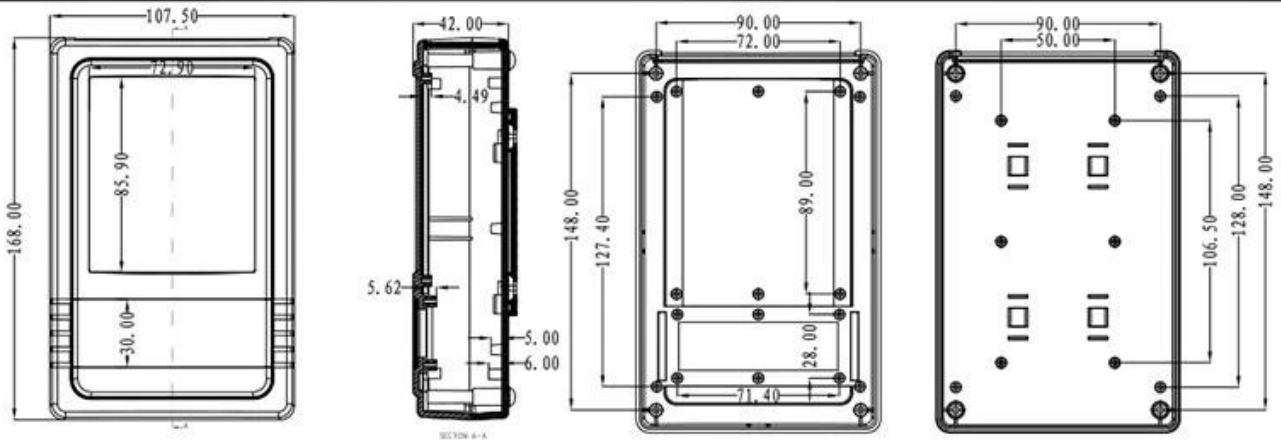

SZOMK

▶ **Enclosure Manufacturer**
www.chinaenclosure.com

SZOMK

SZOMK

9	螺钉	PC	1	S-5	
8	螺母	ABS	1	S0001-P1	
7	螺母	ABS	2	PA3325	
6	脚踏	PC	4	3P-8	
5	螺母	ABS	4	PA3314	
4	下壳	ABS	1	S0006-C1	
3	面板	ABS	1	S0006-E1	
2	上壳	ABS	1	S0006-D1	
1	外壳	PC	1	S0005-D1	
序号	零件名称	材料	数量	配件编号	备注
制图	审核	批准	产品名称	壁挂式仪表盒	视图
Drawing	Auditing	Confirm	Product Name		Project View
			产品型号	BW 50005	图纸比例
			Product Type		Drawing Scale
					1:1 (MO)

szomk.004@gmail.com

SZOMK

产品型号(MODEL NO.): BMW 50006-A1

产品尺寸(SIZE): 168×107×45MM

产品重量(WEIGHT): 167 g

szomk.004@gmail.com

19221556

	<p>产品编号(NUMBER): 50006-B1 产品名称(NAME): 上壳 EPIVALVE 模具编号(P/N): BAH10034-A1 材料(MATERIAL): ABS(浅灰色) PS20412 用量(QUANTITY): 1 PCS 重量(WEIGHT): 76 g</p>		<p>产品编号(NUMBER): 50006-C1 产品名称(NAME): 下壳 HYPOTRIGA 模具编号(P/N): BAH10034-A2 材料(MATERIAL): ABS(浅灰色) PS20412 用量(QUANTITY): 1 PCS 重量(WEIGHT): 66 g</p>
	<p>产品编号(NUMBER): 50005-D1 产品名称(NAME): TRANSLUCENT COVER 模具编号(P/N): BAH10033-A3 材料(MATERIAL): PC(茶色) 0571 用量(QUANTITY): 1 PCS 重量(WEIGHT): 7 g</p>		<p>产品编号(NUMBER): 50006-E1 产品名称(NAME): 档板 BAFFLE 模具编号(P/N): BAH10033-A4 材料(MATERIAL): ABS(浅灰色) PS20412 用量(QUANTITY): 1 PCS 重量(WEIGHT): 7 g</p>
	<p>产品编号(NUMBER): PA3×14 产品名称(NAME): 圆柱型 TAPPING SCREW 规格(STANDARD): M3×14 材料(MATERIAL): 铁 IRON 用量(QUANTITY): 4 PCS</p>		<p>产品编号(NUMBER): BP-8 产品名称(NAME): 脚垫 FOOTPAD 模具编号(P/N): BAH10026-A4 材料(MATERIAL): PVC(WHITE) CM7020 用量(QUANTITY): 4 PCS 重量(WEIGHT): 0.258 g</p>
	<p>产品编号(NUMBER): 50001-F1 产品名称(NAME): 墙挂 WALL ACCESSORIE 模具编号(P/N): BAH10096-A5 材料(MATERIAL): ABS(浅灰色) PS20412 用量(QUANTITY): 1 PCS 重量(WEIGHT): 12 g</p>		<p>产品编号(NUMBER): PWA3×25 产品名称(NAME): 圆柱型 TAPPING SCREW 规格(STANDARD): M3×25 材料(MATERIAL): 铁 IRON 用量(QUANTITY): 2 PCS</p>
	<p>产品编号(NUMBER): S-5 产品名称(NAME): 墙钉 WALL NAIL 模具编号(P/N): BAH10032-A1A2 规格(STANDARD): 5×5 φ3-4 材料(MATERIAL): PP(GREY) CM1906 用量(QUANTITY): 2 PCS</p>		