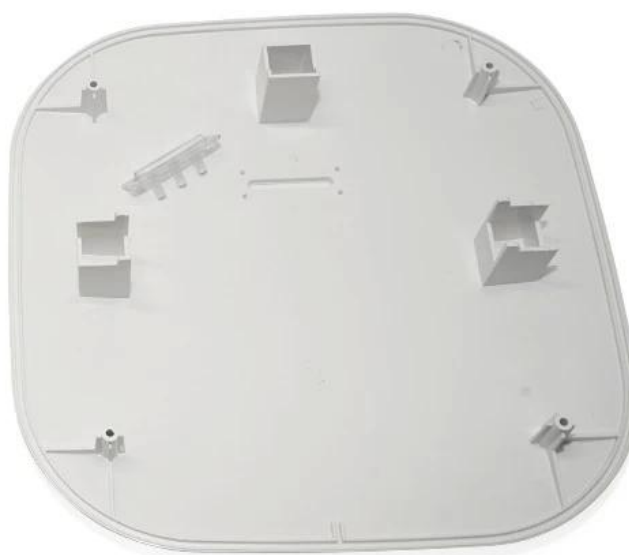

SZOMK

190*190*50 mm

221g

AK-NW-52

SZOMK

190*190*50 mm

221g

AK-NW-52