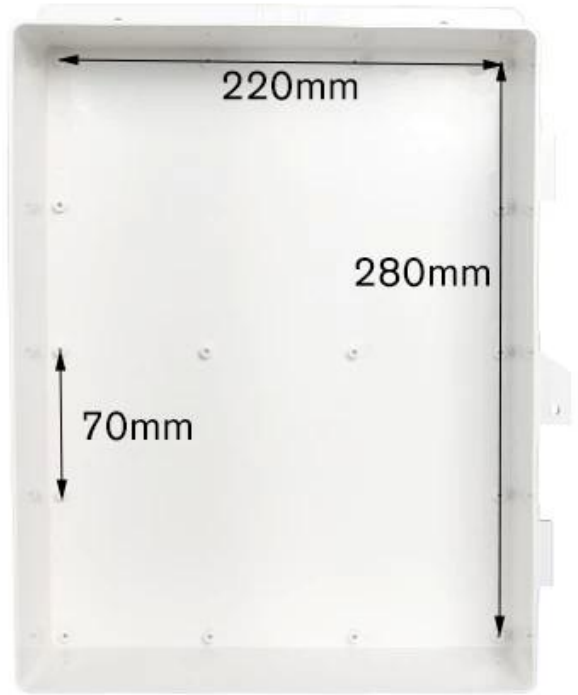

SZOMK

▶ **Enclosure Manufacturer**
www.chinaenclosure.com

SZOMK

AK-01-62 335*235*96mm 790g

SZOMK

AK-01-62 335*235*96mm 790g

SZOMK

AK-01-62 335*235*96mm 790g