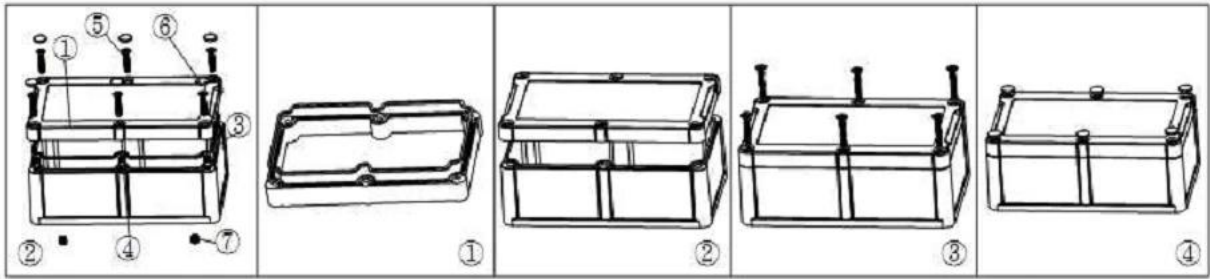

# SZOMK

**Epitheca (1PCS)**  
Material:PC  
Color:Transparent

**Hypotheca (1PCS)**  
Material:ABS  
Color:Light Grey(FS20412)

**Gasket (1PCS)**  
Material:Rubber  
Size:113\*113\*1.8 mm

**Copper Nut(6PCS)**  
Material:Copper  
Standard:M4\*10  
Color:Copper