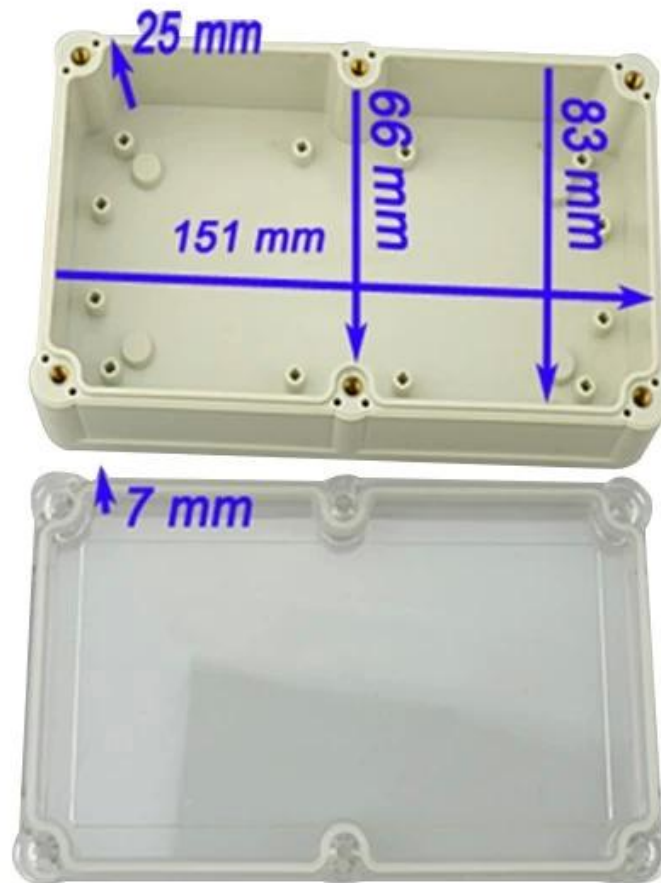

**SZOMK**

**SZOMK**

**SZOMK**

# SZOMK

**Epitheca (1PCS)**  
Material:PC  
Color:Transparent

**Hypotheca (1PCS)**  
Material:ABS  
Color:Light Grey(FS20412)

**Gasket (1PCS)**  
Material:Rubber  
Size:113\*113\*1.8 mm

**Copper Nut(6PCS)**  
Material:Copper  
Standard:M4\*10  
Color:Copper

**Grub Screw(6PCS)**  
Material:Stainless Steel  
Standard:M4\*25

**Screw Lid(6PCS)**  
Material:ABS  
Color:Light Grey(FS20412)

**Self-Tapping Screw(4PCS)**  
Material:Iron  
Standard:M4\*30

**Copper Nut(4PCS)**  
Material:M4\*5  
Color:Copper