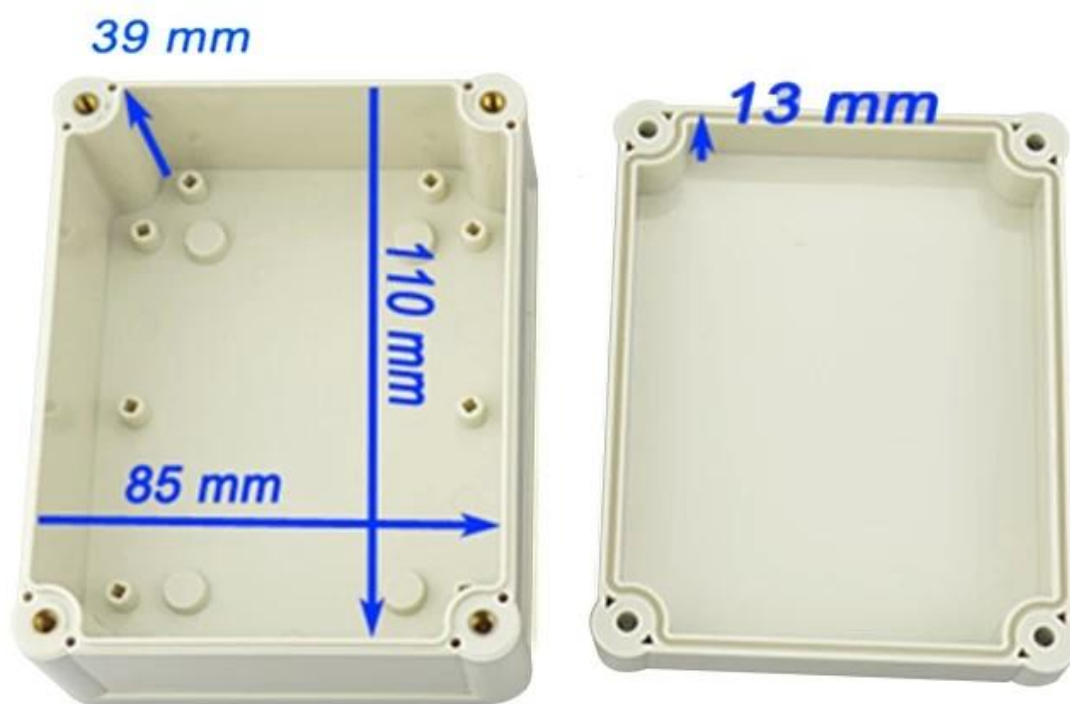

SZOMK

SZOMK

SZOMK

SZOMK

Epitheca (1PCS)
 Material:ABS
 Color:Light Grey(FS20412)

Hypotheca (1PCS)
 Material:ABS
 Color:Light Grey(FS20412)

Gasket (1PCS)
 Material:Rubber
 Size:96.5*64.5*1.8 mm

Copper Nut(4PCS)
 Material:Copper
 Standard:M4*10
 Color:Copper

Grub Screw(4PCS)
 Material:Stainless Steel
 Standard:M4*25

Screw Lid(6PCS)
 Material:ABS
 Color:Light Grey(FS20412)