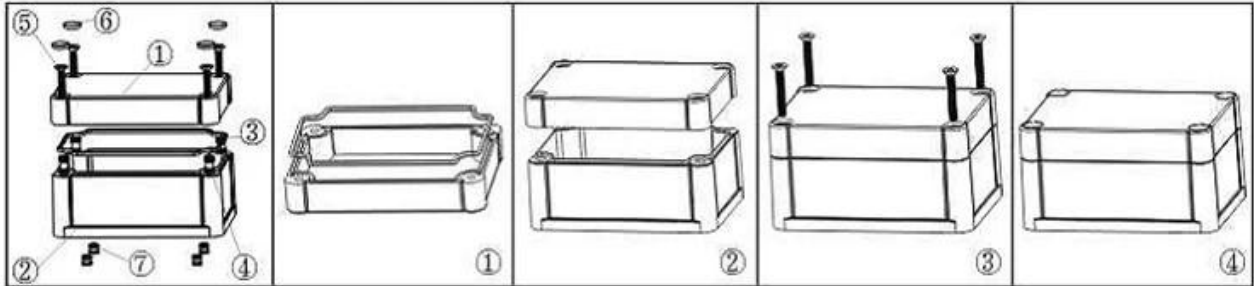

SZOMK

SZOMK

SZOMK

SZOMK

Epitheca (1PCS)
 Material:ABS
 Color:Light Grey(FS20412)

Hypotheca (1PCS)
 Material:ABS
 Color:Light Grey(FS20412)

Gasket (1PCS)
 Material:Rubber
 Size:96.5*64.5*1.8 mm

Copper Nut(4PCS)
 Material:Copper
 Standard:M4*10
 Color:Copper

Grub Screw(4PCS)
 Material:Stainless Steel
 Standard:M4*25

Screw Lid(6PCS)
 Material:ABS
 Color:Light Grey(FS20412)