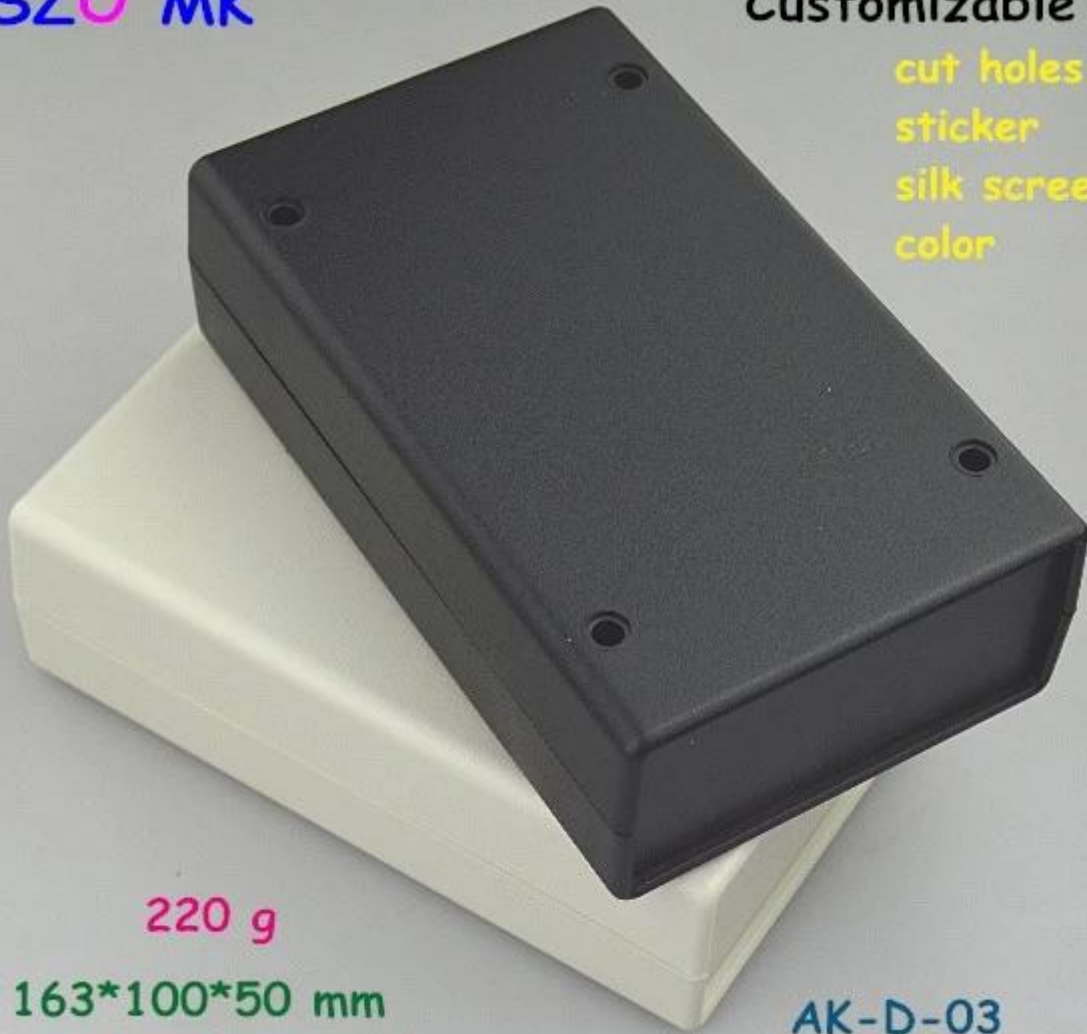

1. □□□□□□□□□□

2. □□□163x100x50mm

3. Color□□□□□□

SZO MK

Customizable

cut holes  
sticker  
silk screen  
color

220 g

163\*100\*50 mm  
6.42\*3.94\*1.97 inch

AK-D-03

SZO MK

Customizable

cut holes  
sticker  
silk screen  
color

220 g

163\*100\*50 mm  
6.42\*3.94\*1.97 inch

AK-D-03

SZO MK

Customizable

cut holes  
sticker  
silk screen  
color

220 g

163\*100\*50 mm

6.42\*3.94\*1.97 inch

AK-D-03

**SZO MK**

**220 g**

**163\*100\*50 mm**

**6.42\*3.94\*1.97 inch**

**AK-D-03**

**SZO MK**

**Customizable**

cut holes  
sticker  
silk screen  
color

**220 g**

**163\*100\*50 mm**  
**6.42\*3.94\*1.97 inch**