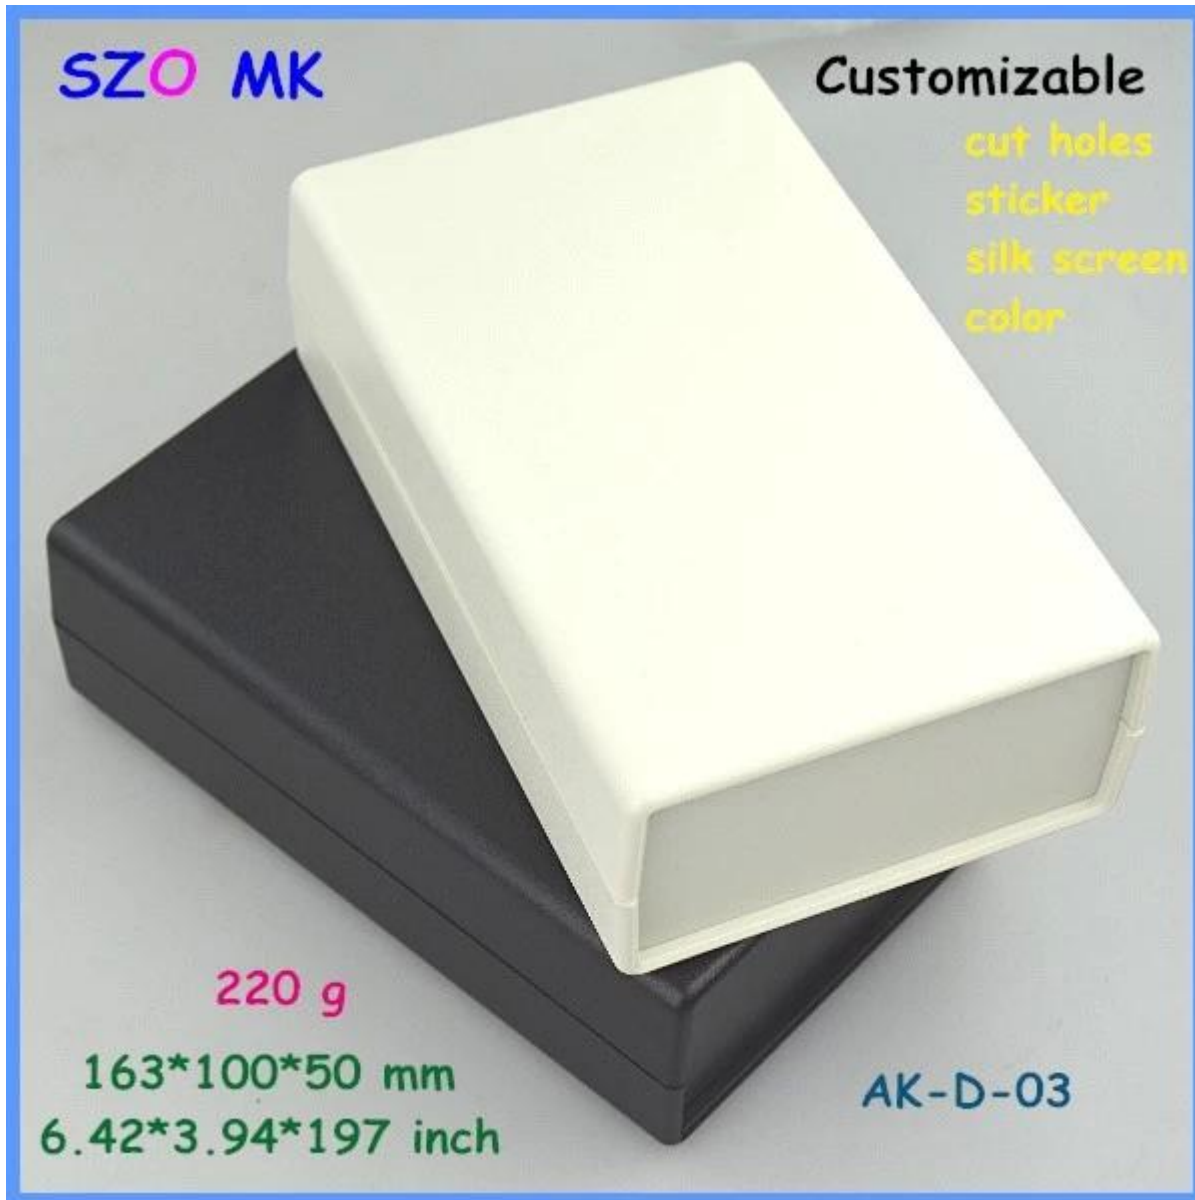

1. □□□□□□□□□□

2. □□□163x100x50mm

3. Color□□□□□□

SZO MK

Customizable

cut holes  
sticker  
silk screen  
color

220 g

163\*100\*50 mm  
6.42\*3.94\*1.97 inch

AK-D-03

SZO MK

Customizable

cut holes  
sticker  
silk screen  
color

220 g

163\*100\*50 mm  
6.42\*3.94\*1.97 inch

AK-D-03

SZO MK

Customizable

cut holes  
sticker  
silk screen  
color

220 g

163\*100\*50 mm

6.42\*3.94\*1.97 inch

AK-D-03

**SZO MK**

**220 g**

**163\*100\*50 mm**

**6.42\*3.94\*1.97 inch**

**AK-D-03**

**SZO MK**

**Customizable**

cut holes  
sticker  
silk screen  
color

**220 g**

**163\*100\*50 mm**  
**6.42\*3.94\*1.97 inch**