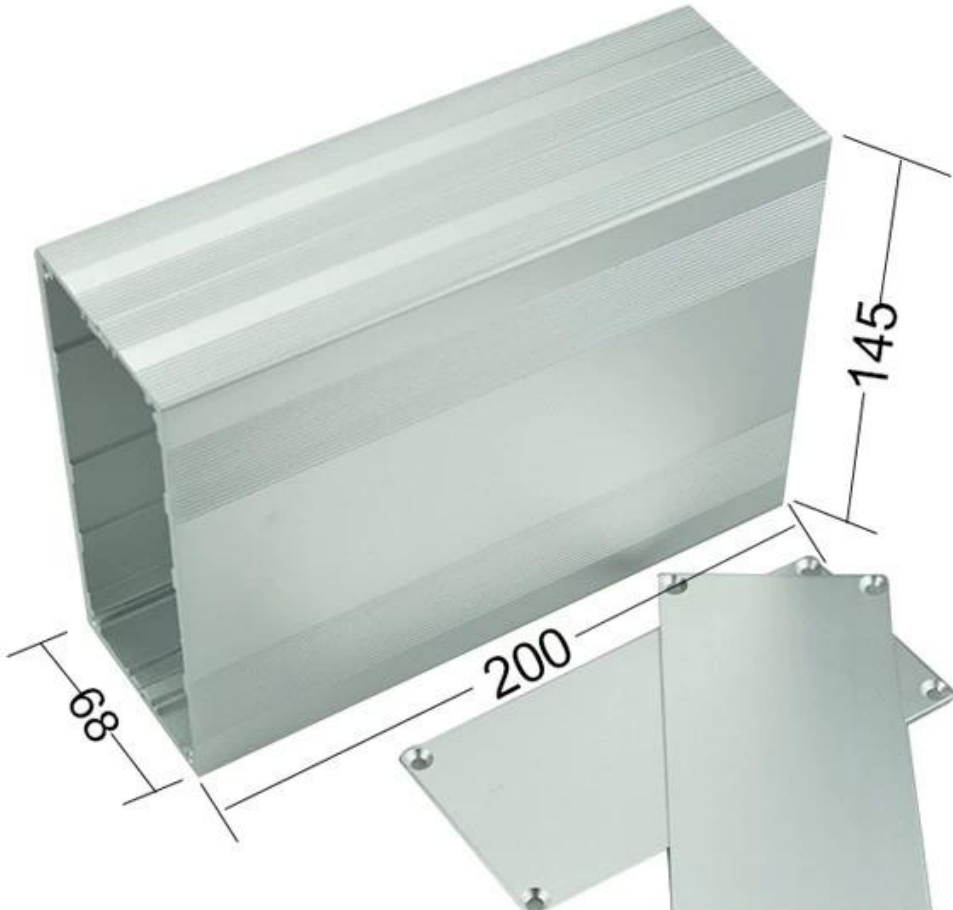

# SZOMK

Customizable  
cutout, sticker  
silkscreen, color

**Weight: 876g**  
**Model No. AK-C-C25**

**Size: 2.68\*5.71\*7.87 inch**  
**68\*145\*200 mm**

**SZOMK**

**SZOMK**

**SZOMK**

**SZOMK**

## Wall-mounting series

Size List:HxWxfree(mm)

Length can be random

AK-C-A1	36x147	AK-C-A17	40.5x97
AK-C-A2	41x147	AK-C-A18	80x234
AK-C-A3	29x129	AK-C-A19	40x80.5
AK-C-A4	28x104	AK-C-A20	33x105
AK-C-A5	32x155	AK-C-A21	39x96
AK-C-A6	71x190	AK-C-A22	24x76
AK-C-A7	46x190	AK-C-A23	58x180
AK-C-A8	38x88	AK-C-A24	29x164
AK-C-A9	48x204	AK-C-A25	61x147
AK-C-A10	38x150	AK-C-A26	35x120
AK-C-A11	55x150	AK-C-A27	36x85
AK-C-A12	45x138	AK-C-A28	28x165
AK-C-A13	55x147	AK-C-A29	52x165
AK-C-A14	30x67	AK-C-A30	33.5x103
AK-C-A15	73.5x250	AK-C-A31	39x144
AK-C-A16	24x80	AK-C-A32	26x66