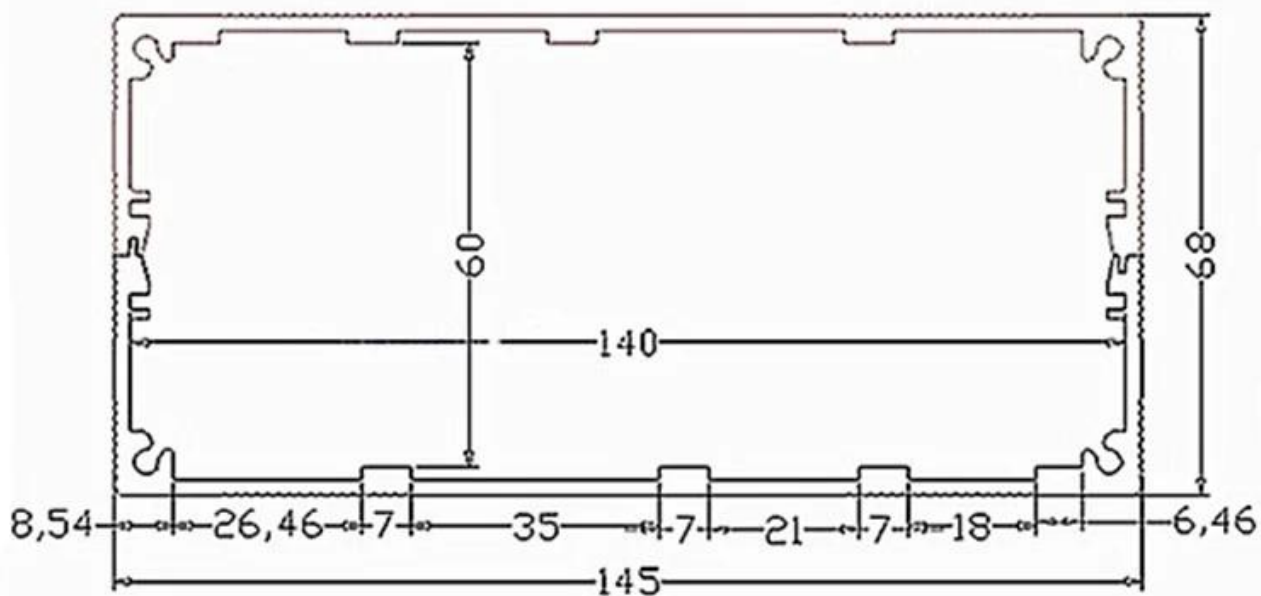

# SZOMK

Customizable  
cutout, sticker  
silkscreen, color

**Weight: 876g**  
**Model No. AK-C-C25**

**Size: 2.68\*5.71\*7.87 inch**  
**68\*145\*200 mm**

**SZOMK**

**SZOMK**

**SZOMK**

**SZOMK**

## Wall-mounting series

Size List:HxWxfree(mm)

Length can be random

AK-C-A1	36x147	AK-C-A17	40.5x97
AK-C-A2	41x147	AK-C-A18	80x234
AK-C-A3	29x129	AK-C-A19	40x80.5
AK-C-A4	28x104	AK-C-A20	33x105
AK-C-A5	32x155	AK-C-A21	39x96
AK-C-A6	71x190	AK-C-A22	24x76
AK-C-A7	46x190	AK-C-A23	58x180
AK-C-A8	38x88	AK-C-A24	29x164
AK-C-A9	48x204	AK-C-A25	61x147
AK-C-A10	38x150	AK-C-A26	35x120
AK-C-A11	55x150	AK-C-A27	36x85
AK-C-A12	45x138	AK-C-A28	28x165
AK-C-A13	55x147	AK-C-A29	52x165
AK-C-A14	30x67	AK-C-A30	33.5x103
AK-C-A15	73.5x250	AK-C-A31	39x144
AK-C-A16	24x80	AK-C-A32	26x66