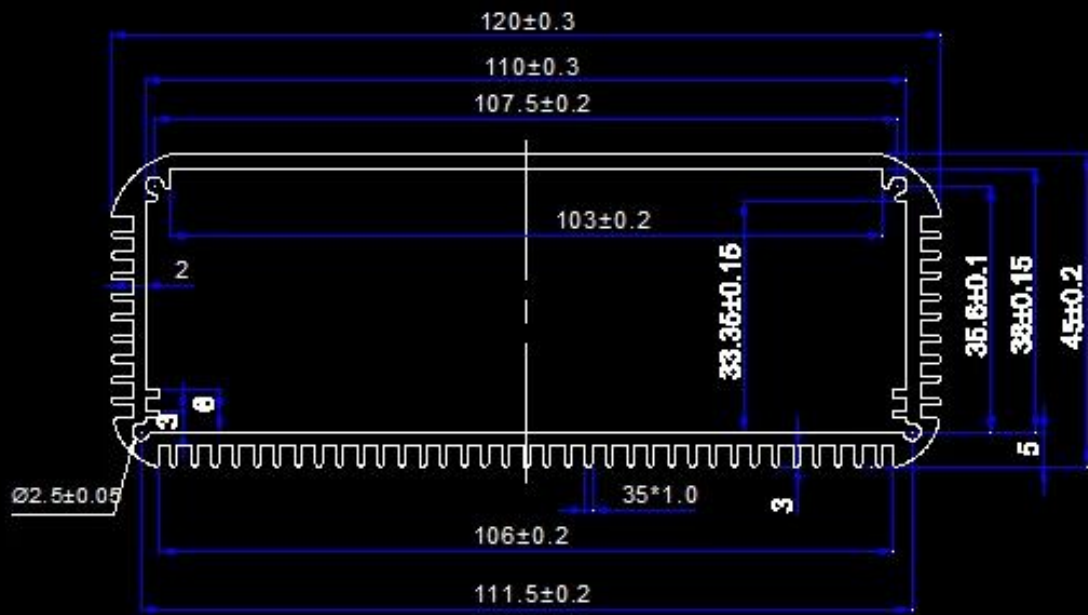

□□□□□□□□□□

SZOMK

Customizable
cutout, sticker
silkscreen, color

Weight: 358g

Model No. AK-C-B22

Size: 1.77*4.72*5.91 inch

45*120*150 mm

SZOMK

SZOMK

SZOMK

Wall-mounting series

Size List:HxWxfree(mm)

Length can be random

| | | | |
|----------|----------|----------|----------|
| AK-C-A1 | 36x147 | AK-C-A17 | 40.5x97 |
| AK-C-A2 | 41x147 | AK-C-A18 | 80x234 |
| AK-C-A3 | 29x129 | AK-C-A19 | 40x80.5 |
| AK-C-A4 | 28x104 | AK-C-A20 | 33x105 |
| AK-C-A5 | 32x155 | AK-C-A21 | 39x96 |
| AK-C-A6 | 71x190 | AK-C-A22 | 24x76 |
| AK-C-A7 | 46x190 | AK-C-A23 | 58x180 |
| AK-C-A8 | 38x88 | AK-C-A24 | 29x164 |
| AK-C-A9 | 48x204 | AK-C-A25 | 61x147 |
| AK-C-A10 | 38x150 | AK-C-A26 | 35x120 |
| AK-C-A11 | 55x150 | AK-C-A27 | 36x85 |
| AK-C-A12 | 45x138 | AK-C-A28 | 28x165 |
| AK-C-A13 | 55x147 | AK-C-A29 | 52x165 |
| AK-C-A14 | 30x67 | AK-C-A30 | 33.5x103 |
| AK-C-A15 | 73.5x250 | AK-C-A31 | 39x144 |
| AK-C-A16 | 24x80 | AK-C-A32 | 26x66 |