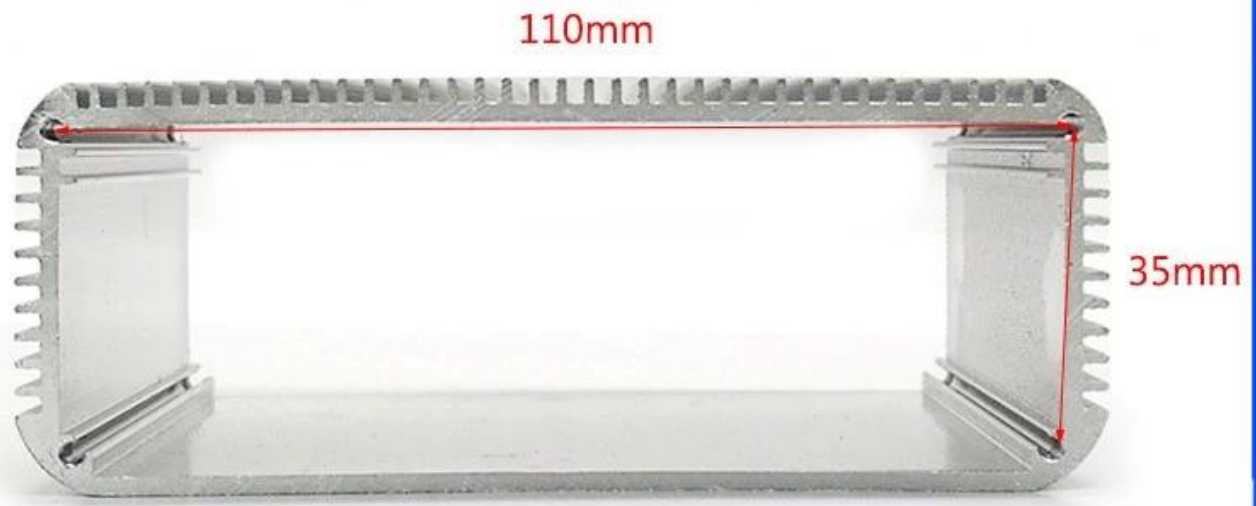

□□□□□□□□□□

SZOMK

Customizable
cutout, sticker
silkscreen, color

Weight: 358g

Model No. AK-C-B22

Size: 1.77*4.72*5.91 inch

45*120*150 mm

SZOMK

SZOMK

SZOMK

Wall-mounting series

Size List:HxWxfree(mm)

Length can be random

| | | | |
|----------|----------|----------|----------|
| AK-C-A1 | 36x147 | AK-C-A17 | 40.5x97 |
| AK-C-A2 | 41x147 | AK-C-A18 | 80x234 |
| AK-C-A3 | 29x129 | AK-C-A19 | 40x80.5 |
| AK-C-A4 | 28x104 | AK-C-A20 | 33x105 |
| AK-C-A5 | 32x155 | AK-C-A21 | 39x96 |
| AK-C-A6 | 71x190 | AK-C-A22 | 24x76 |
| AK-C-A7 | 46x190 | AK-C-A23 | 58x180 |
| AK-C-A8 | 38x88 | AK-C-A24 | 29x164 |
| AK-C-A9 | 48x204 | AK-C-A25 | 61x147 |
| AK-C-A10 | 38x150 | AK-C-A26 | 35x120 |
| AK-C-A11 | 55x150 | AK-C-A27 | 36x85 |
| AK-C-A12 | 45x138 | AK-C-A28 | 28x165 |
| AK-C-A13 | 55x147 | AK-C-A29 | 52x165 |
| AK-C-A14 | 30x67 | AK-C-A30 | 33.5x103 |
| AK-C-A15 | 73.5x250 | AK-C-A31 | 39x144 |
| AK-C-A16 | 24x80 | AK-C-A32 | 26x66 |