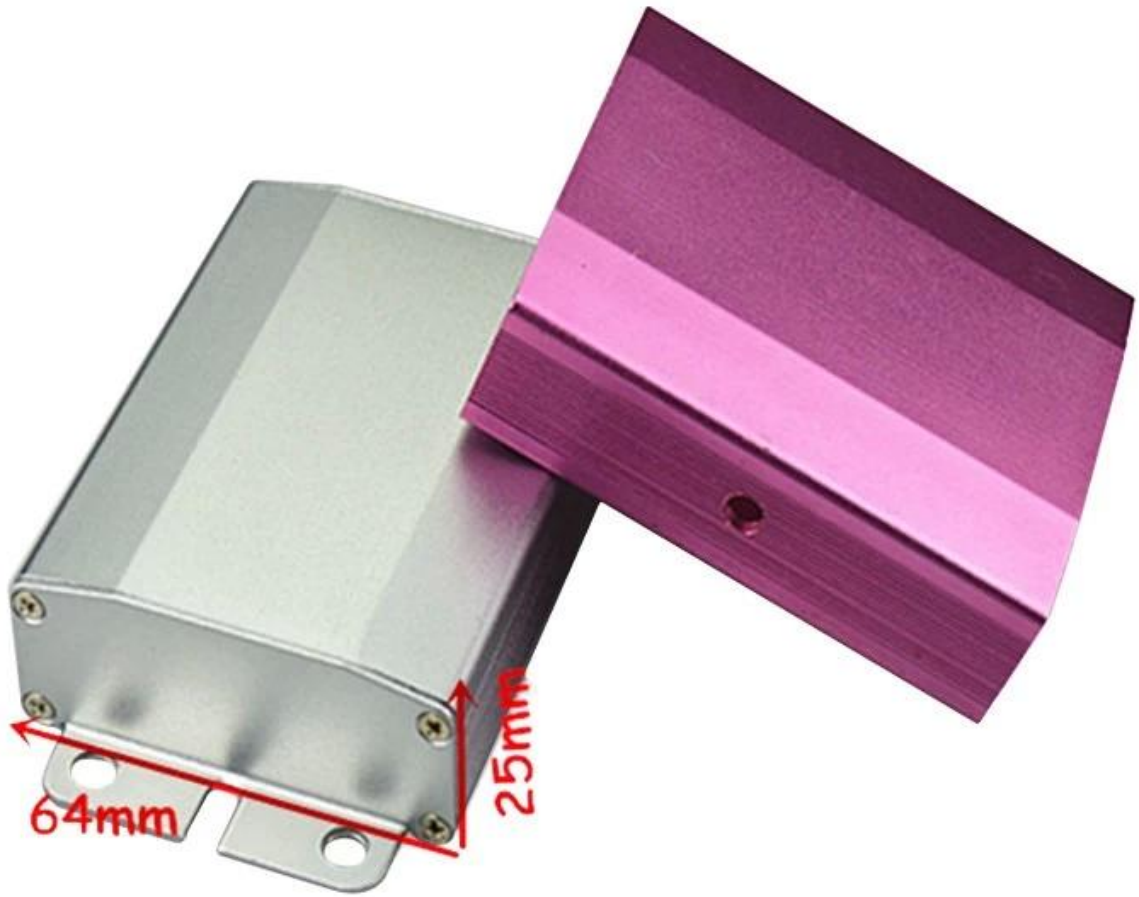

SZOMK

▶ **Enclosure Manufacturer**
www.chinaenclosure.com

SZOMK

SZOMK

SZOMK

SZOMK

Wall-mounting series

Size List:HxWxfree(mm)

Length can be random

| | | | |
|----------|----------|----------|----------|
| AK-C-A1 | 36x147 | AK-C-A17 | 40.5x97 |
| AK-C-A2 | 41x147 | AK-C-A18 | 80x234 |
| AK-C-A3 | 29x129 | AK-C-A19 | 40x80.5 |
| AK-C-A4 | 28x104 | AK-C-A20 | 33x105 |
| AK-C-A5 | 32x155 | AK-C-A21 | 39x96 |
| AK-C-A6 | 71x190 | AK-C-A22 | 24x76 |
| AK-C-A7 | 46x190 | AK-C-A23 | 58x180 |
| AK-C-A8 | 38x88 | AK-C-A24 | 29x164 |
| AK-C-A9 | 48x204 | AK-C-A25 | 61x147 |
| AK-C-A10 | 38x150 | AK-C-A26 | 35x120 |
| AK-C-A11 | 55x150 | AK-C-A27 | 36x85 |
| AK-C-A12 | 45x138 | AK-C-A28 | 28x165 |
| AK-C-A13 | 55x147 | AK-C-A29 | 52x165 |
| AK-C-A14 | 30x67 | AK-C-A30 | 33.5x103 |
| AK-C-A15 | 73.5x250 | AK-C-A31 | 39x144 |
| AK-C-A16 | 24x80 | AK-C-A32 | 26x66 |