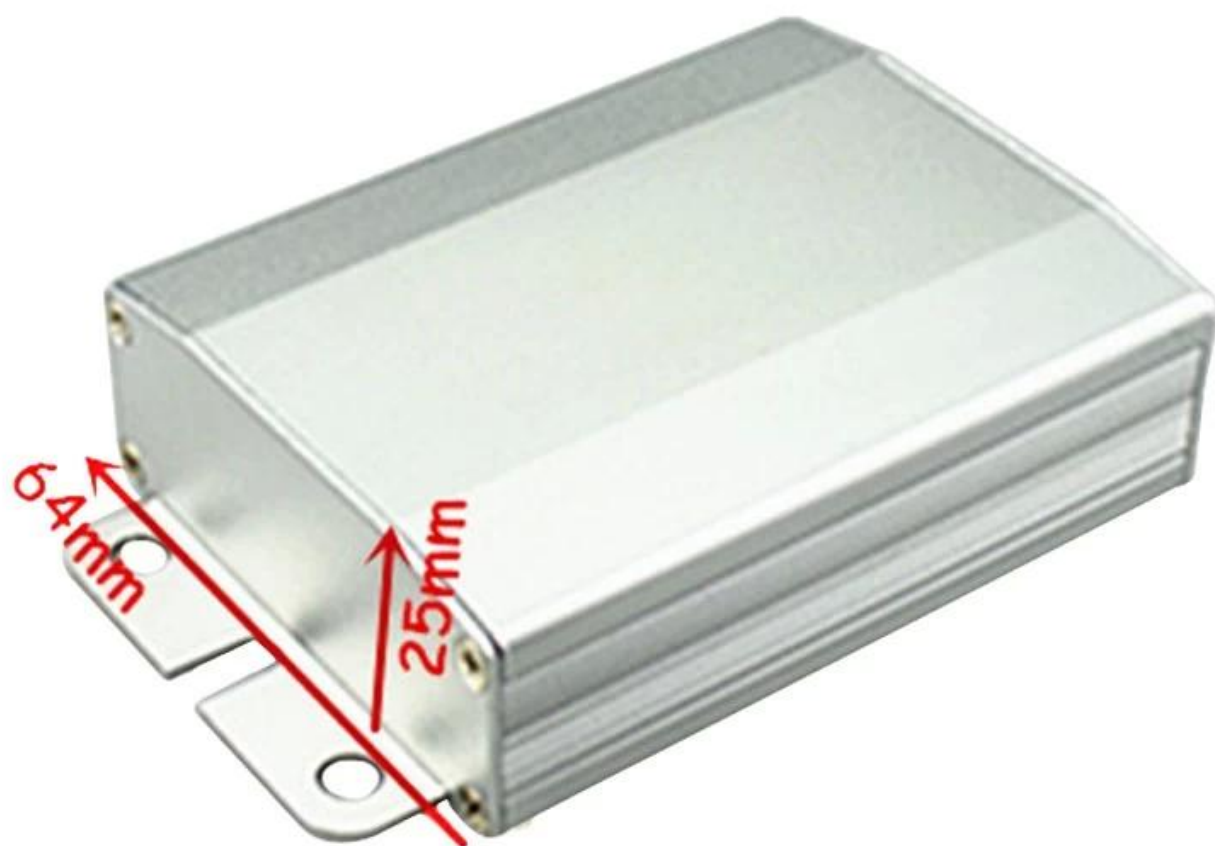

SZOMK

▶ **Enclosure Manufacturer**
www.chinaenclosure.com

SZOMK

SZOMK

SZOMK

SZOMK

Wall-mounting series

Size List:HxWxfree(mm)

Length can be random

| | | | |
|----------|----------|----------|----------|
| AK-C-A1 | 36x147 | AK-C-A17 | 40.5x97 |
| AK-C-A2 | 41x147 | AK-C-A18 | 80x234 |
| AK-C-A3 | 29x129 | AK-C-A19 | 40x80.5 |
| AK-C-A4 | 28x104 | AK-C-A20 | 33x105 |
| AK-C-A5 | 32x155 | AK-C-A21 | 39x96 |
| AK-C-A6 | 71x190 | AK-C-A22 | 24x76 |
| AK-C-A7 | 46x190 | AK-C-A23 | 58x180 |
| AK-C-A8 | 38x88 | AK-C-A24 | 29x164 |
| AK-C-A9 | 48x204 | AK-C-A25 | 61x147 |
| AK-C-A10 | 38x150 | AK-C-A26 | 35x120 |
| AK-C-A11 | 55x150 | AK-C-A27 | 36x85 |
| AK-C-A12 | 45x138 | AK-C-A28 | 28x165 |
| AK-C-A13 | 55x147 | AK-C-A29 | 52x165 |
| AK-C-A14 | 30x67 | AK-C-A30 | 33.5x103 |
| AK-C-A15 | 73.5x250 | AK-C-A31 | 39x144 |
| AK-C-A16 | 24x80 | AK-C-A32 | 26x66 |