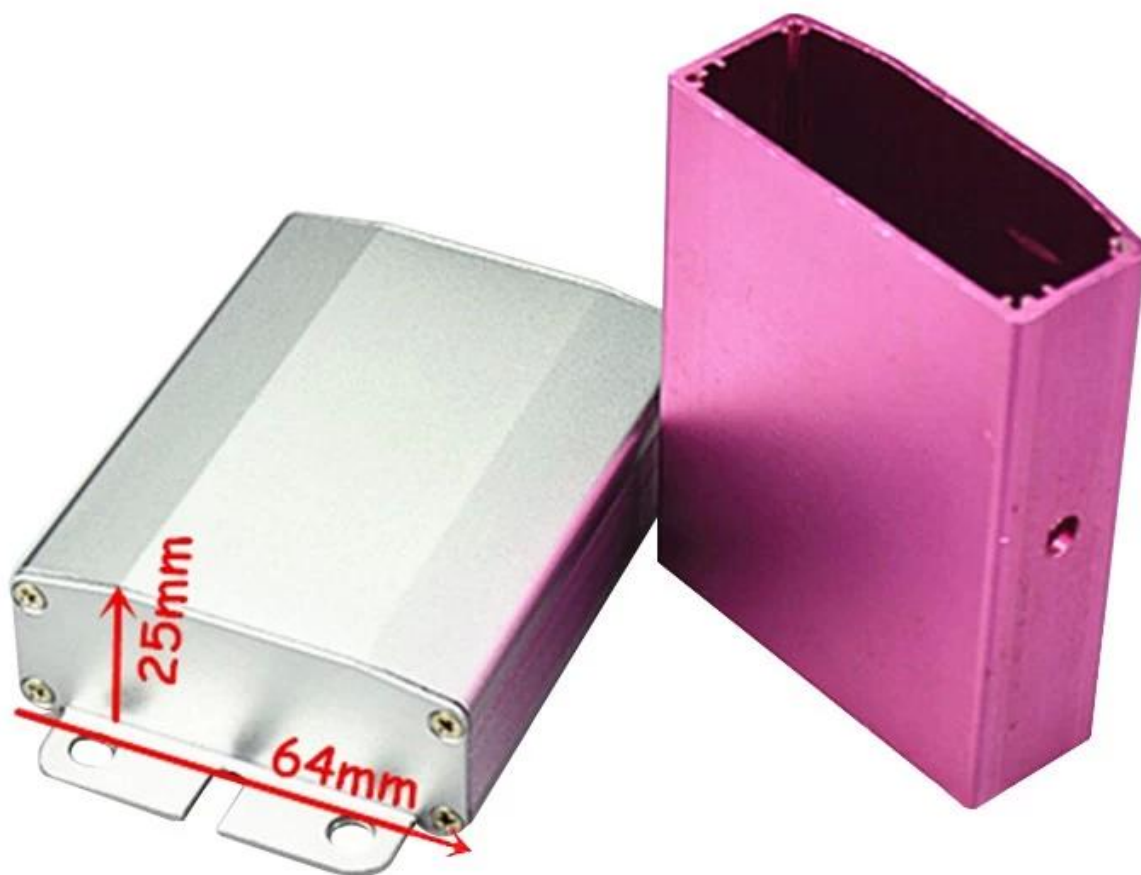

SZOMK

▶ **Enclosure Manufacturer**
www.chinaenclosure.com

SZOMK

SZOMK

SZOMK

SZOMK

Wall-mounting series

Size List:HxWxfree(mm)

Length can be random

| | | | |
|----------|----------|----------|----------|
| AK-C-A1 | 36x147 | AK-C-A17 | 40.5x97 |
| AK-C-A2 | 41x147 | AK-C-A18 | 80x234 |
| AK-C-A3 | 29x129 | AK-C-A19 | 40x80.5 |
| AK-C-A4 | 28x104 | AK-C-A20 | 33x105 |
| AK-C-A5 | 32x155 | AK-C-A21 | 39x96 |
| AK-C-A6 | 71x190 | AK-C-A22 | 24x76 |
| AK-C-A7 | 46x190 | AK-C-A23 | 58x180 |
| AK-C-A8 | 38x88 | AK-C-A24 | 29x164 |
| AK-C-A9 | 48x204 | AK-C-A25 | 61x147 |
| AK-C-A10 | 38x150 | AK-C-A26 | 35x120 |
| AK-C-A11 | 55x150 | AK-C-A27 | 36x85 |
| AK-C-A12 | 45x138 | AK-C-A28 | 28x165 |
| AK-C-A13 | 55x147 | AK-C-A29 | 52x165 |
| AK-C-A14 | 30x67 | AK-C-A30 | 33.5x103 |
| AK-C-A15 | 73.5x250 | AK-C-A31 | 39x144 |
| AK-C-A16 | 24x80 | AK-C-A32 | 26x66 |