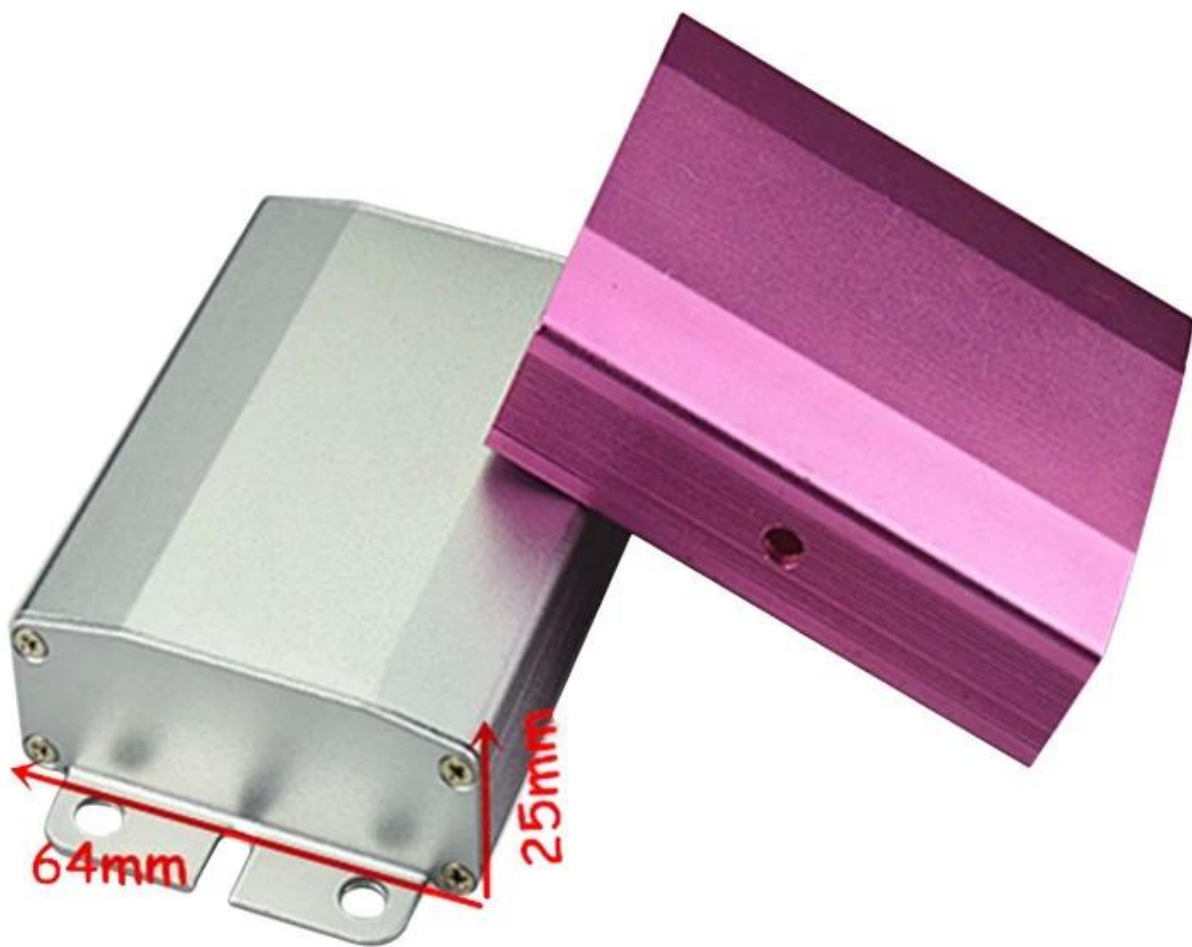

SZOMK

▶ **Enclosure Manufacturer**
www.chinaenclosure.com

SZOMK

SZOMK

SZOMK

SZOMK

Wall-mounting series

Size List:HxWxfree(mm)

Length can be random

| | | | |
|----------|----------|----------|----------|
| AK-C-A1 | 36x147 | AK-C-A17 | 40.5x97 |
| AK-C-A2 | 41x147 | AK-C-A18 | 80x234 |
| AK-C-A3 | 29x129 | AK-C-A19 | 40x80.5 |
| AK-C-A4 | 28x104 | AK-C-A20 | 33x105 |
| AK-C-A5 | 32x155 | AK-C-A21 | 39x96 |
| AK-C-A6 | 71x190 | AK-C-A22 | 24x76 |
| AK-C-A7 | 46x190 | AK-C-A23 | 58x180 |
| AK-C-A8 | 38x88 | AK-C-A24 | 29x164 |
| AK-C-A9 | 48x204 | AK-C-A25 | 61x147 |
| AK-C-A10 | 38x150 | AK-C-A26 | 35x120 |
| AK-C-A11 | 55x150 | AK-C-A27 | 36x85 |
| AK-C-A12 | 45x138 | AK-C-A28 | 28x165 |
| AK-C-A13 | 55x147 | AK-C-A29 | 52x165 |
| AK-C-A14 | 30x67 | AK-C-A30 | 33.5x103 |
| AK-C-A15 | 73.5x250 | AK-C-A31 | 39x144 |
| AK-C-A16 | 24x80 | AK-C-A32 | 26x66 |