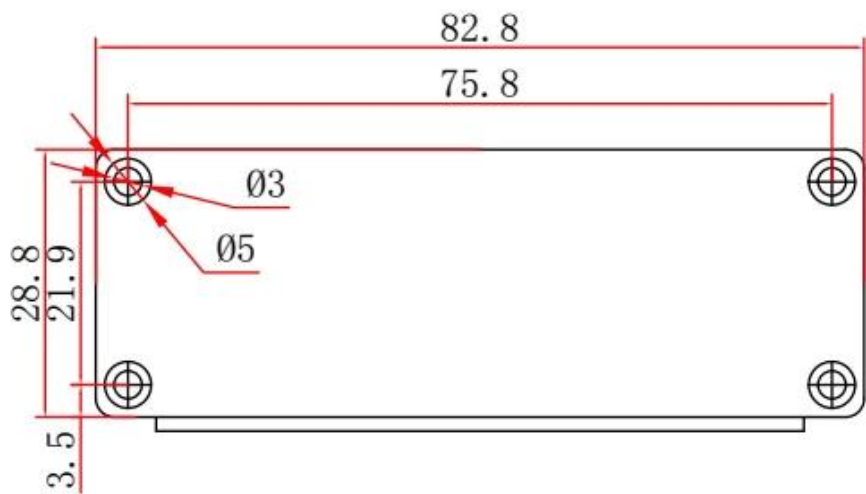

# SZOMK

Customizable  
cutout, sticker  
silkscreen, color

Weight: 155g  
Model No. AK-C-B21

Size: 1.13\*3.26\*4.33 inch  
28.8\*82.8\*110 mm

## Wall-mounting series

Size List:HxWxfree(mm)

Length can be random

AK-C-A1	36x147	AK-C-A17	40.5x97
AK-C-A2	41x147	AK-C-A18	80x234
AK-C-A3	29x129	AK-C-A19	40x80.5
AK-C-A4	28x104	AK-C-A20	33x105
AK-C-A5	32x155	AK-C-A21	39x96
AK-C-A6	71x190	AK-C-A22	24x76
AK-C-A7	46x190	AK-C-A23	58x180
AK-C-A8	38x88	AK-C-A24	29x164
AK-C-A9	48x204	AK-C-A25	61x147
AK-C-A10	38x150	AK-C-A26	35x120
AK-C-A11	55x150	AK-C-A27	36x85
AK-C-A12	45x138	AK-C-A28	28x165
AK-C-A13	55x147	AK-C-A29	52x165
AK-C-A14	30x67	AK-C-A30	33.5x103
AK-C-A15	73.5x250	AK-C-A31	39x144
AK-C-A16	24x80	AK-C-A32	26x66