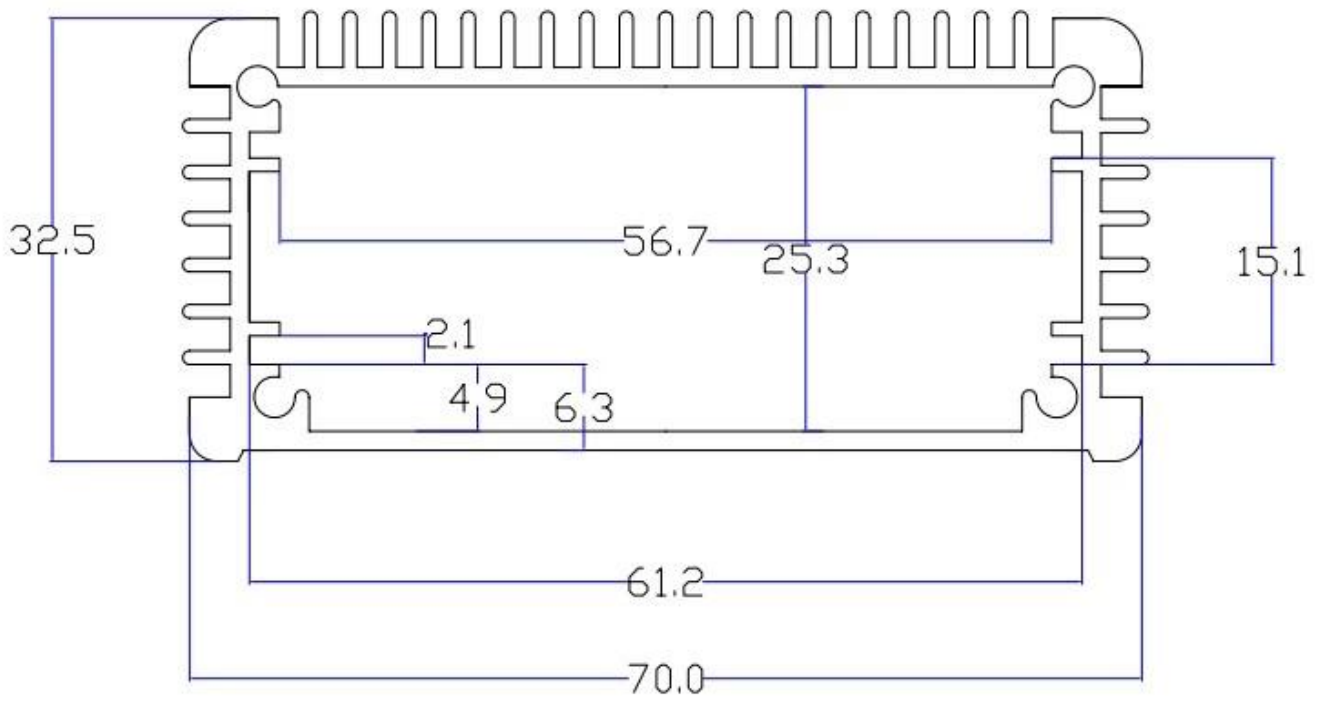

# SZOMK

Customizable  
cutout, sticker  
silkscreen, color

Weight: 150g  
Model No. AK-C-B13

Size: 1.30\*2.76\*3.94 inch  
33\*70\*100 mm

**SZOMK**

## Wall-mounting series

Size List:HxWxfree(mm)

Length can be random

AK-C-A1	36x147	AK-C-A17	40.5x97
AK-C-A2	41x147	AK-C-A18	80x234
AK-C-A3	29x129	AK-C-A19	40x80.5
AK-C-A4	28x104	AK-C-A20	33x105
AK-C-A5	32x155	AK-C-A21	39x96
AK-C-A6	71x190	AK-C-A22	24x76
AK-C-A7	46x190	AK-C-A23	58x180
AK-C-A8	38x88	AK-C-A24	29x164
AK-C-A9	48x204	AK-C-A25	61x147
AK-C-A10	38x150	AK-C-A26	35x120
AK-C-A11	55x150	AK-C-A27	36x85
AK-C-A12	45x138	AK-C-A28	28x165
AK-C-A13	55x147	AK-C-A29	52x165
AK-C-A14	30x67	AK-C-A30	33.5x103
AK-C-A15	73.5x250	AK-C-A31	39x144
AK-C-A16	24x80	AK-C-A32	26x66