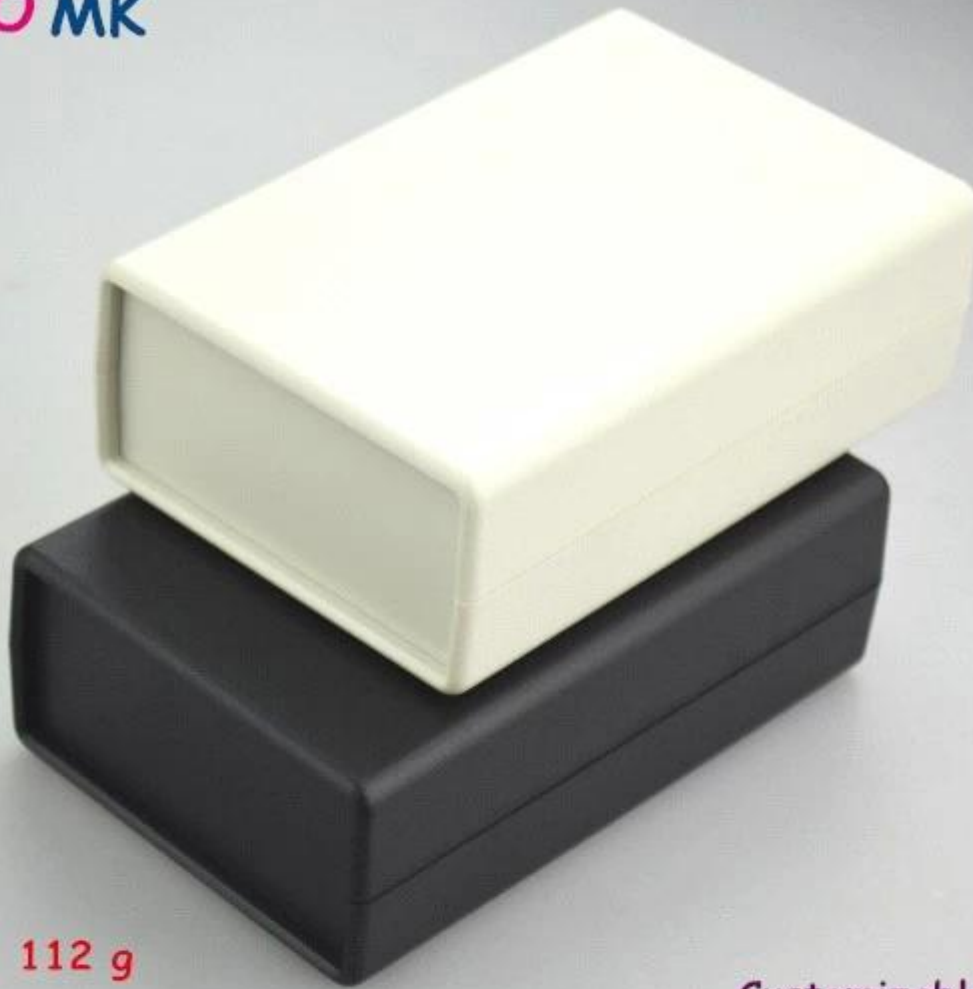

Customizable
cut holes , sticker
silk screen , color

SZOMK

112 g

Model No AK-D-02

size : 133*90*45 mm

Customizable
cut holes , sticker
silk screen , color

SZOMK

112 g

Model No AK-D-02

size : 133*90*45 mm

**Customizable
cut holes , sticker
silk screen , color**

SZOMK

112 g

Model No AK-D-02

size : 133*90*45 mm

Customizable
cut holes , sticker
silk screen , color

SZOMK

112 g

Model No AK-D-02

size : 133*90*45 mm

Customizable
cut holes , sticker
silk screen , color

SZOMK

112 g

Model No AK-D-02

size : 133*90*45 mm

Customizable
cut holes , sticker
silk screen , color

SZO MK

112 g

Model No AK-D-02

size : 133*90*45 mm

Customizable
cut holes , sticker
silk screen , color

SZOMK