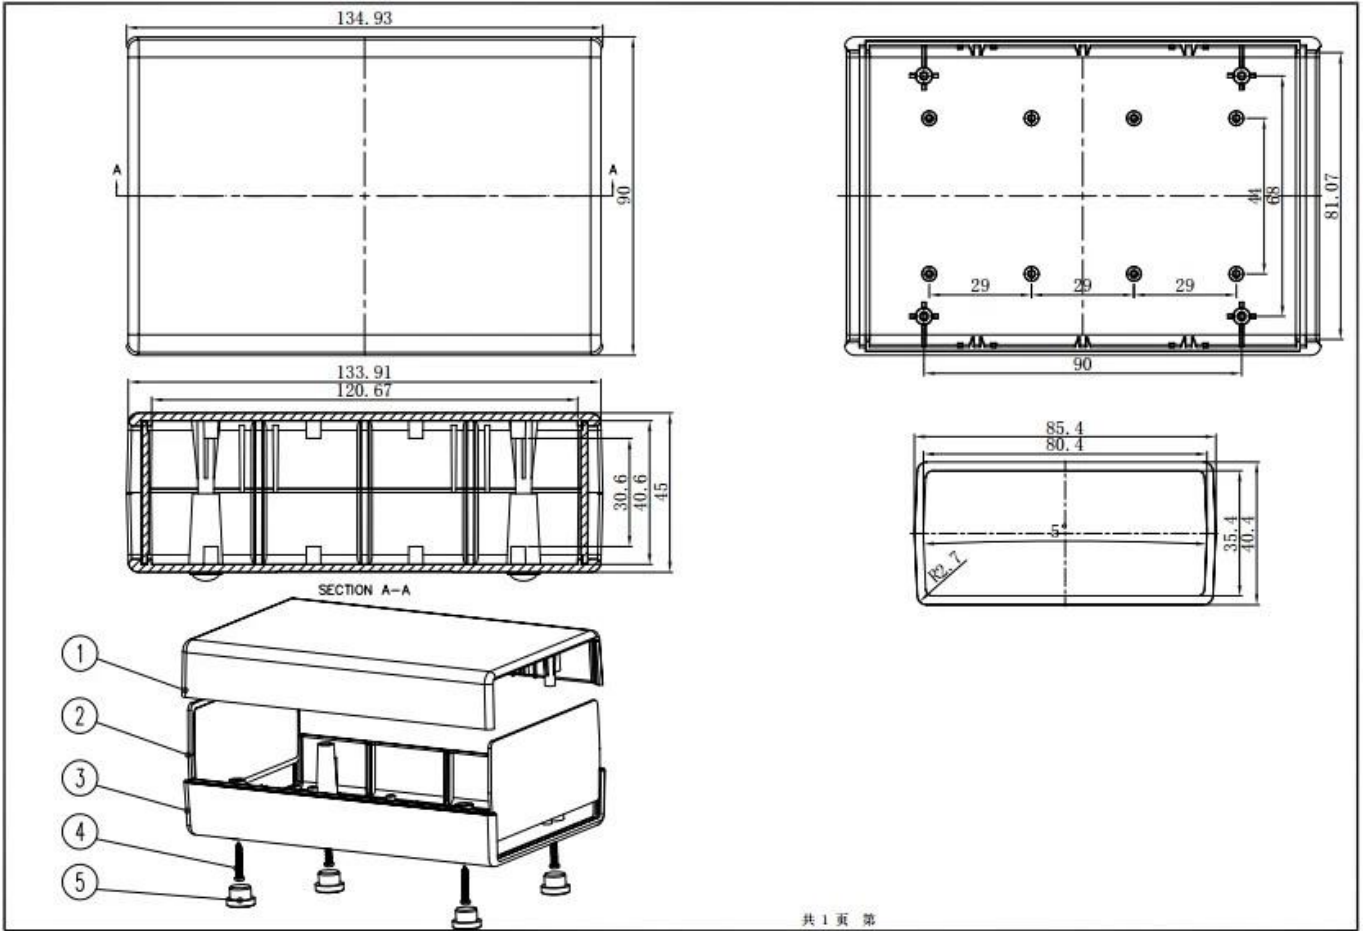

size : 133*90*45 mm

Customizable
cut holes , sticker
silk screen , color

SZO MK

112 g

Model No AK-D-02

size : 133*90*45 mm

Customizable
cut holes , sticker
silk screen , color

SZOMK

112 g

Model No AK-D-02

size : 133*90*45 mm

Customizable
cut holes , sticker
silk screen , color

□□□□□

□□

□□

□□