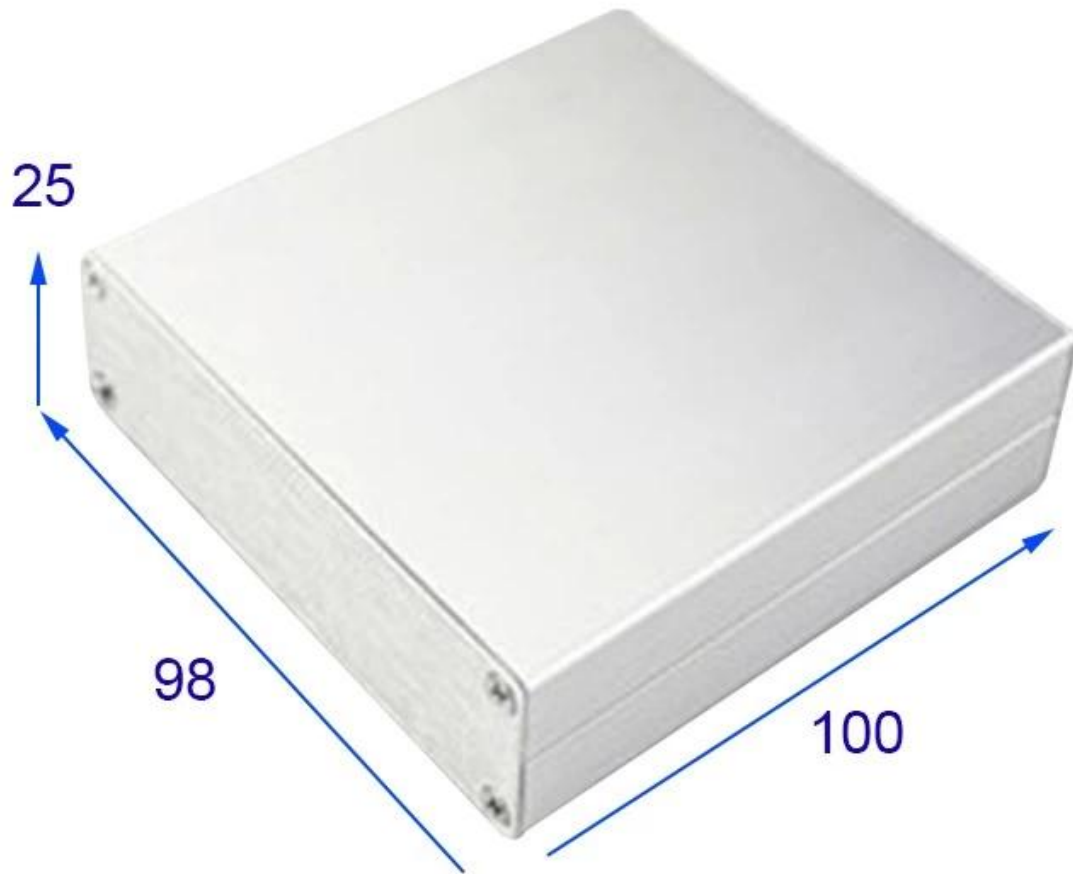

SZOMK

Customizable
Cutout, sticker
Silkscreen, color

Weight : 165 g

Model No. AK-C-C2

Size: 0.98*3.86*3.95 inch
25*98*100 mm

SZOMK

SZOMK

SZOMK

SZOMK

Wall-mounting series

Size List:HxWxfree(mm)

Length can be random

AK-C-A1	36x147	AK-C-A17	40.5x97
AK-C-A2	41x147	AK-C-A18	80x234
AK-C-A3	29x129	AK-C-A19	40x80.5
AK-C-A4	28x104	AK-C-A20	33x105
AK-C-A5	32x155	AK-C-A21	39x96
AK-C-A6	71x190	AK-C-A22	24x76
AK-C-A7	46x190	AK-C-A23	58x180
AK-C-A8	38x88	AK-C-A24	29x164
AK-C-A9	48x204	AK-C-A25	61x147
AK-C-A10	38x150	AK-C-A26	35x120
AK-C-A11	55x150	AK-C-A27	36x85
AK-C-A12	45x138	AK-C-A28	28x165
AK-C-A13	55x147	AK-C-A29	52x165
AK-C-A14	30x67	AK-C-A30	33.5x103
AK-C-A15	73.5x250	AK-C-A31	39x144
AK-C-A16	24x80	AK-C-A32	26x66