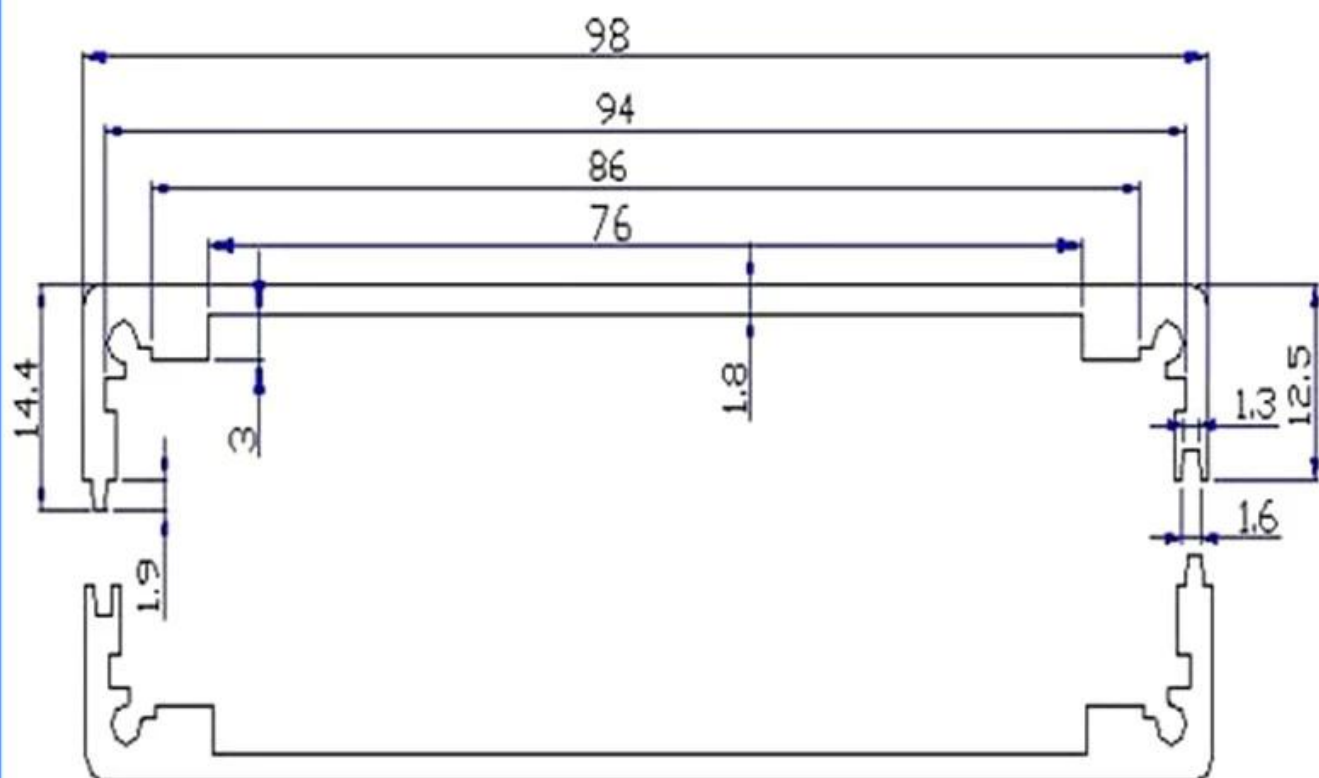

SZOMK

Customizable
Cutout, sticker
Silkscreen, color

Weight : 165 g

Model No. AK-C-C2

Size: 0.98*3.86*3.95 inch
25*98*100 mm

SZOMK

SZOMK

SZOMK

SZOMK

Wall-mounting series

Size List:HxWxfree(mm)

Length can be random

AK-C-A1	36x147	AK-C-A17	40.5x97
AK-C-A2	41x147	AK-C-A18	80x234
AK-C-A3	29x129	AK-C-A19	40x80.5
AK-C-A4	28x104	AK-C-A20	33x105
AK-C-A5	32x155	AK-C-A21	39x96
AK-C-A6	71x190	AK-C-A22	24x76
AK-C-A7	46x190	AK-C-A23	58x180
AK-C-A8	38x88	AK-C-A24	29x164
AK-C-A9	48x204	AK-C-A25	61x147
AK-C-A10	38x150	AK-C-A26	35x120
AK-C-A11	55x150	AK-C-A27	36x85
AK-C-A12	45x138	AK-C-A28	28x165
AK-C-A13	55x147	AK-C-A29	52x165
AK-C-A14	30x67	AK-C-A30	33.5x103
AK-C-A15	73.5x250	AK-C-A31	39x144
AK-C-A16	24x80	AK-C-A32	26x66