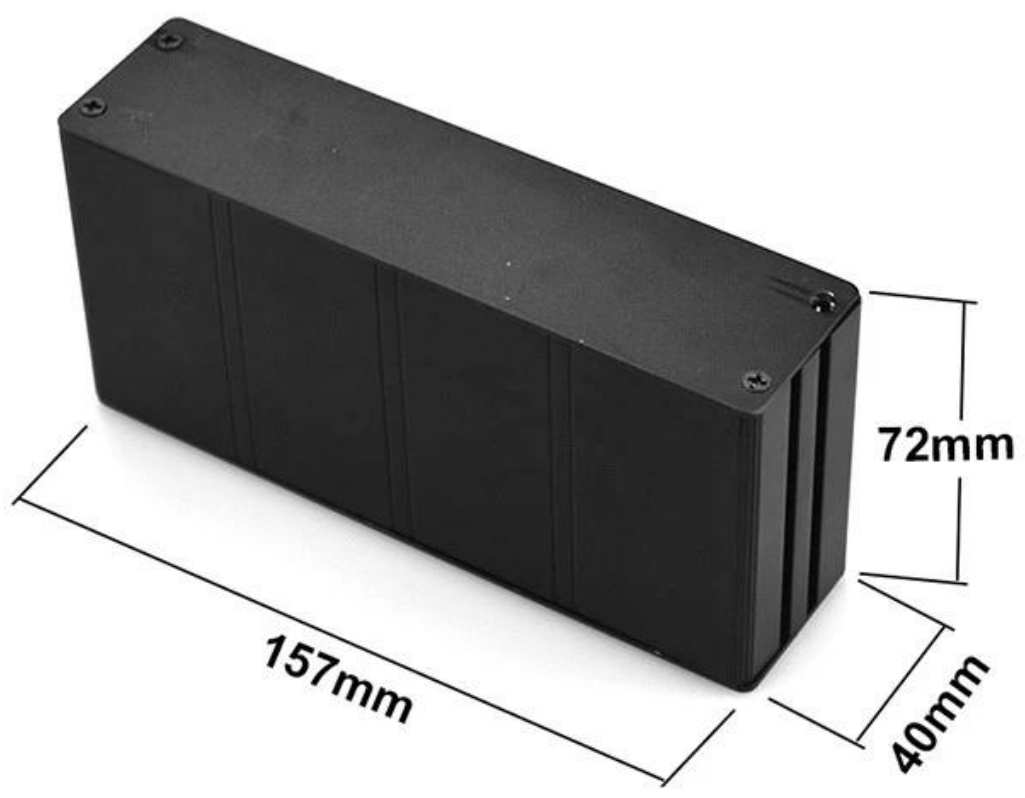

□□□□□□□□□□

SZOMK

SZOMK

SZOMK

Wall-mounting series

Size List:HxWxfree(mm)

Length can be random

AK-C-A1	36x147	AK-C-A17	40.5x97
AK-C-A2	41x147	AK-C-A18	80x234
AK-C-A3	29x129	AK-C-A19	40x80.5
AK-C-A4	28x104	AK-C-A20	33x105
AK-C-A5	32x155	AK-C-A21	39x96
AK-C-A6	71x190	AK-C-A22	24x76
AK-C-A7	46x190	AK-C-A23	58x180
AK-C-A8	38x88	AK-C-A24	29x164
AK-C-A9	48x204	AK-C-A25	61x147
AK-C-A10	38x150	AK-C-A26	35x120
AK-C-A11	55x150	AK-C-A27	36x85
AK-C-A12	45x138	AK-C-A28	28x165
AK-C-A13	55x147	AK-C-A29	52x165
AK-C-A14	30x67	AK-C-A30	33.5x103
AK-C-A15	73.5x250	AK-C-A31	39x144
AK-C-A16	24x80	AK-C-A32	26x66