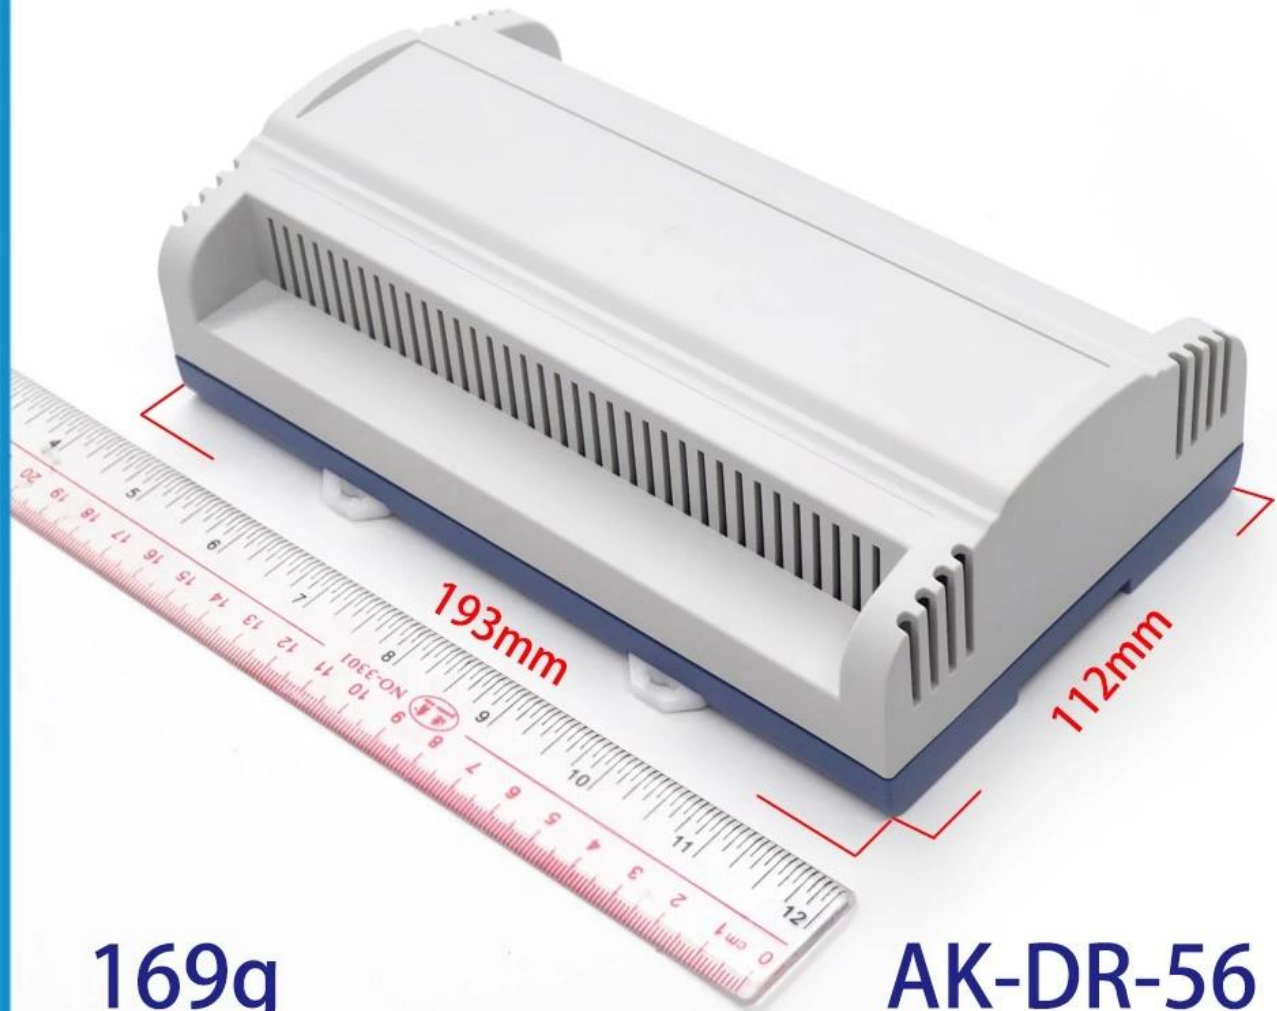

SZOMK

193*112*56 mm

169g

AK-DR-56